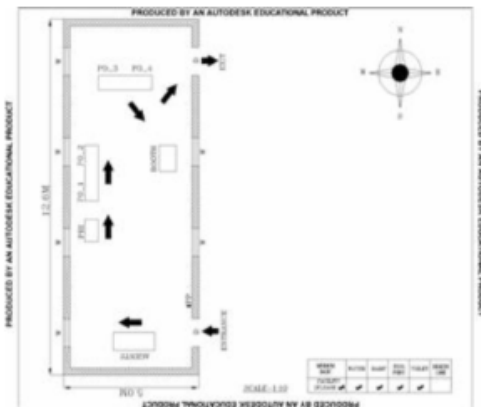

নির্বাচক নিবন্ধন আধিকারিকের স্বাক্ষর

Nazri Naksha

Google Map View

Polling Station Building Front View

Polling Station Front View

Cad View

Key MAP View

1 নাম : রুস্পা চৌধুরী পিতার নাম: তপন চৌধুরী বাড়ির নং : এন0025 বয়স : 25 লিঙ্গ : মহিলা	WZJ1903624 ফটো উপলব্ধ	2 নাম : সুনিলা টুডু মায়ের নাম: লক্ষী কিস্কু বাড়ির নং : n0003 বয়স : 36 লিঙ্গ : পুরুষ	WZJ0965012 ফটো উপলব্ধ	3 নাম : সুমিতা সরেন পিতার নাম: আমিন সরেন বাড়ির নং : নং014 বয়স : 24 লিঙ্গ : মহিলা	WZJ2032621 ফটো উপলব্ধ
4 নাম : সোনালী মর্ডি স্বামীর নাম: ধনা সরেন বাড়ির নং : নং014 বয়স : 38 লিঙ্গ : মহিলা	WZJ2033439 ফটো উপলব্ধ	5 নাম : মিনতি চৌধুরী স্বামীর নাম: আশু চৌধুরী বাড়ির নং : n0027 বয়স : 61 লিঙ্গ : মহিলা	JSL1348341 ফটো উপলব্ধ	6 নাম : পরগনা হাঁসদা পিতার নাম: অত্র হাঁসদা বাড়ির নং : n0001 বয়স : 43 লিঙ্গ : পুরুষ	JSL1384601 ফটো উপলব্ধ
7 নাম : মিরু মুর্মু স্বামীর নাম: বিনয় বাস্কু বাড়ির নং : n0031 বয়স : 63 লিঙ্গ : মহিলা	JSL1382308 ফটো উপলব্ধ	8 নাম : তালাময় সরেন স্বামীর নাম: রবি টুডু বাড়ির নং : n0071 বয়স : 35 লিঙ্গ : মহিলা	WZJ1061936 ফটো উপলব্ধ	9 নাম : রানী মুর্মু স্বামীর নাম: পরগনা হাঁসদা বাড়ির নং : n0001 বয়স : 35 লিঙ্গ : মহিলা	WZJ0834846 ফটো উপলব্ধ
10 নাম : সনতি স্বামীর নাম: গনেশ বাড়ির নং : n0001 বয়স : 60 লিঙ্গ : মহিলা	JSL1384130 ফটো উপলব্ধ	11 নাম : ছয় টুডু পিতার নাম: কবিরাজ টুডু বাড়ির নং : n0003 বয়স : 45 লিঙ্গ : পুরুষ	WZJ1667740 ফটো উপলব্ধ	12 নাম : জেঠলা মুর্মু পিতার নাম: ফাণ্ড মুর্মু বাড়ির নং : n0009 বয়স : 61 লিঙ্গ : পুরুষ	JSL1384569 ফটো উপলব্ধ
13 নাম : মারংমই মার্ডি স্বামীর নাম: অমল টুডু বাড়ির নং : n0050 বয়স : 46 লিঙ্গ : মহিলা	WZJ0834911 ফটো উপলব্ধ	14 নাম : দুলি হাসদা পিতার নাম: জামান হাসদা বাড়ির নং : n0008 বয়স : 53 লিঙ্গ : মহিলা	JSL1385079 ফটো উপলব্ধ	15 নাম : ফুলমুনী মুর্মু স্বামীর নাম: চুন মুর্মু বাড়ির নং : N0009 বয়স : 51 লিঙ্গ : মহিলা	WZJ1764893 ফটো উপলব্ধ
16 নাম : বুনীল মুর্মু পিতার নাম: কবিরাজ মুর্মু বাড়ির নং : n0087 বয়স : 36 লিঙ্গ : পুরুষ	WZJ1501428 ফটো উপলব্ধ	17 নাম : সুরধনী মার্ডি স্বামীর নাম: রসিদ মুর্মু বাড়ির নং : n0036 বয়স : 39 লিঙ্গ : মহিলা	WZJ1501311 ফটো উপলব্ধ	18 নাম : দিলীপ হাঁসদা পিতার নাম: গণেশ হাঁসদা বাড়ির নং : n0001 বয়স : 32 লিঙ্গ : পুরুষ	WZJ1061902 ফটো উপলব্ধ
19 নাম : মদন টুডু পিতার নাম: চেমঠ টুডু বাড়ির নং : n0070 বয়স : 43 লিঙ্গ : পুরুষ	JSL2684694 ফটো উপলব্ধ	20 নাম : মালতি সরেন পিতার নাম: জ্যাটলা মুর্মু বাড়ির নং : NO009 বয়স : 50 লিঙ্গ : পুরুষ	WZJ1609288 ফটো উপলব্ধ	21 নাম : বিজয় হেমরম পিতার নাম: গুল হেমরম বাড়ির নং : n0037 বয়স : 33 লিঙ্গ : পুরুষ	WZJ1061886 ফটো উপলব্ধ
22 নাম : লক্ষী হেমরম স্বামীর নাম: মঙ্গল বাড়ির নং : n0016 বয়স : 57 লিঙ্গ : মহিলা	JSL1348853 ফটো উপলব্ধ	23 নাম : সাগরী হেমরম মায়ের নাম: হাসদা দুলি বাড়ির নং : এন.এ. বয়স : 26 লিঙ্গ : মহিলা	WZJ2266880 ফটো উপলব্ধ	24 নাম : মুনরী টুডু স্বামীর নাম: কবিরাজ মুর্মু বাড়ির নং : n0087 বয়স : 62 লিঙ্গ : মহিলা	JSL1384015 ফটো উপলব্ধ
25 নাম : গনেশ হাঁসদা পিতার নাম: অত্র হাঁসদা বাড়ির নং : n0001 বয়স : 66 লিঙ্গ : পুরুষ	JSL1382191 ফটো উপলব্ধ	26 নাম : বাসন্তি সরেন স্বামীর নাম: রবীন্দ্রনাথ মুর্মু বাড়ির নং : n0045 বয়স : 63 লিঙ্গ : মহিলা	JSL1350248 ফটো উপলব্ধ	27 নাম : সনেকা মুর্মু স্বামীর নাম: জগদীশ মার্ডি বাড়ির নং : n0044 বয়স : 28 লিঙ্গ : মহিলা	WZJ1501261 ফটো উপলব্ধ
28 নাম : পাণ্ডা পিতার নাম: চুনকা বাড়ির নং : n0071 বয়স : 69 লিঙ্গ : পুরুষ	JSL1385129 ফটো উপলব্ধ	29 নাম : মুনি টুডু পিতার নাম: মঙ্গল টুডু বাড়ির নং : নং016 বয়স : 27 লিঙ্গ : মহিলা	WZJ2032373 ফটো উপলব্ধ	30 নাম : সুমিতা মুরধু স্বামীর নাম: সুধীর হেমরম বাড়ির নং : নং বয়স : 30 লিঙ্গ : মহিলা	WZJ2217248 ফটো উপলব্ধ