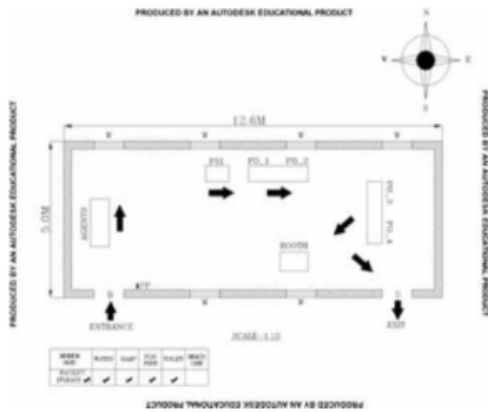

নির্বাচক নিবন্ধন আধিকারিকের স্বাক্ষর

Nazri Naksha

Google Map View

Polling Station Building Front View

Polling Station Front View

Cad View

Key MAP View

1 নাম : সোনারি খাতুন স্বামীর নাম : হাফিজ আলী বাড়ির নং : n0069 বয়স : 49 লিঙ্গ : মহিলা	WZJ0109090 ফটো উপলব্ধ	2 নাম : রাজ পিতার নাম : হাবিবুল্লাহ বাড়ির নং : n0169 বয়স : 49 লিঙ্গ : পুরুষ	JSL2913838 ফটো উপলব্ধ	3 নাম : জহুরা খাতুন স্বামীর নাম : মোহঃ এনায়েতুল্লাহ বাড়ির নং : n0084 বয়স : 58 লিঙ্গ : মহিলা	WZJ2084127 ফটো উপলব্ধ
4 নাম : আজমি সরিফ পিতার নাম : ইয়ার মহোম্মদ বাড়ির নং : n0050 বয়স : 59 লিঙ্গ : পুরুষ	JSL1643584 ফটো উপলব্ধ	5 নাম : ফেনো চৌধুরী স্বামীর নাম : কার্তিক চৌধুরী বাড়ির নং : n0175 বয়স : 32 লিঙ্গ : মহিলা	WZJ1773670 ফটো উপলব্ধ	6 নাম : মোসাঃ হাসনারা খাতুন পিতার নাম : মহঃ খালিলুর রহমান বাড়ির নং : ন্হ বয়স : 38 লিঙ্গ : মহিলা	WZJ0966325 ফটো উপলব্ধ
7 নাম : নূর আলাম আলি পিতার নাম : তুইমুদ্দিন বাড়ির নং : n0107 বয়স : 49 লিঙ্গ : পুরুষ	WZJ2083558 ফটো উপলব্ধ	8 নাম : ফারিদা খাতুন স্বামীর নাম : ইয়াসিন আলি বাড়ির নং : 166 বয়স : 34 লিঙ্গ : মহিলা	WZJ0891192 ফটো উপলব্ধ	9 নাম : হাবিবুল সেখ পিতার নাম : লোকমান বাড়ির নং : n0089 বয়স : 49 লিঙ্গ : পুরুষ	JSL1643881 ফটো উপলব্ধ
10 নাম : আজমিরা বিবি স্বামীর নাম : সামিম আখতার বাড়ির নং : 113 বয়স : 44 লিঙ্গ : মহিলা	WZJ0756536 ফটো উপলব্ধ	11 নাম : মোসবাতুন স্বামীর নাম : মুক্তাদুল আলি বাড়ির নং : N-0143 বয়স : 25 লিঙ্গ : মহিলা	WZJ1772417 ফটো উপলব্ধ	12 নাম : মোঃ রাফিকুল হক পিতার নাম : মহম্মদ আব্দুল্লাহ বাড়ির নং : n0066 বয়স : 43 লিঙ্গ : পুরুষ	JSL3170818 ফটো উপলব্ধ
13 নাম : মোসাঃ সাবানা ইয়াসমিন স্বামীর নাম : মোঃ তৌফিক হোসেন বাড়ির নং : ন্হ বয়স : 21 লিঙ্গ : মহিলা	WZJ2323806 ফটো উপলব্ধ	14 নাম : এলিতাজ বিবি স্বামীর নাম : কলিমুল্যা বাড়ির নং : n0109 বয়স : 52 লিঙ্গ : মহিলা	WZJ2084358 ফটো উপলব্ধ	15 নাম : সাগর আলি পিতার নাম : মৃত সারিফ আলি বাড়ির নং : হাউসনং 0014 বয়স : 27 লিঙ্গ : পুরুষ	WZJ1848811 ফটো উপলব্ধ
16 নাম : রোজি খাতুন স্বামীর নাম : আবু মোতালেব বাড়ির নং : ন্হ বয়স : 26 লিঙ্গ : মহিলা	WZJ2085835 ফটো উপলব্ধ	17 নাম : মাহেদুর পিতার নাম : তাফাজুল বাড়ির নং : n0265 বয়স : 51 লিঙ্গ : পুরুষ	WZJ2084952 ফটো উপলব্ধ	18 নাম : সালেমা বিবি স্বামীর নাম : জসিমুদ্দিন বাড়ির নং : হাউসনং 12 বয়স : 23 লিঙ্গ : মহিলা	WZJ1773480 ফটো উপলব্ধ
19 নাম : মহঃ তাহেদুর রহমান পিতার নাম : হাবিবুর রহমান বাড়ির নং : n0066 বয়স : 36 লিঙ্গ : পুরুষ	UYN0608158 ফটো উপলব্ধ	20 নাম : কোহিনুর স্বামীর নাম : মাহেদুর বাড়ির নং : n0268 বয়স : 41 লিঙ্গ : মহিলা	WZJ2083756 ফটো উপলব্ধ	21 নাম : মহঃ মীরসায়ী পিতার নাম : আবাদ সেখ বাড়ির নং : n0096 বয়স : 77 লিঙ্গ : পুরুষ	WZJ2084630 ফটো উপলব্ধ
22 নাম : মোসা আরেফা খাতুন স্বামীর নাম : জাহাঙ্গীর বাড়ির নং : নং103 বয়স : 25 লিঙ্গ : মহিলা	WZJ1769843 ফটো উপলব্ধ	23 নাম : মোহাঃ রাবিউল পিতার নাম : অশোক মহম্মদ বাড়ির নং : n0134 বয়স : 62 লিঙ্গ : পুরুষ	WZJ2084663 ফটো উপলব্ধ	24 নাম : রিপা খাতুন পিতার নাম : মহঃ রফিকুল আলী বাড়ির নং : এন0088 বয়স : 24 লিঙ্গ : মহিলা	WZJ2132488 ফটো উপলব্ধ
25 নাম : রবি হাসান পিতার নাম : অজেত আলি বাড়ির নং : n0267 বয়স : 40 লিঙ্গ : পুরুষ	WZJ0838292 ফটো উপলব্ধ	26 নাম : ফরিদা বিবি স্বামীর নাম : মহঃ নূরুল ইসলাম বাড়ির নং : n0140 বয়স : 43 লিঙ্গ : মহিলা	WZJ1169317 ফটো উপলব্ধ	27 নাম : মোহাঃ জিন্নাত আলী পিতার নাম : মোহাঃ মোশারফ হোসেন বাড়ির নং : নিই হোসুএ নং বয়স : 39 লিঙ্গ : পুরুষ	JSL2913978 ফটো উপলব্ধ
28 নাম : আব্দুল হালিম পিতার নাম : নূরুল ইসলাম বাড়ির নং : n0111 বয়স : 44 লিঙ্গ : পুরুষ	JSL1205947 ফটো উপলব্ধ	29 নাম : মহঃ মোস্তাফিজ আলি পিতার নাম : আব্দুল আজিজ বাড়ির নং : n0140 বয়স : 43 লিঙ্গ : পুরুষ	JSL3076569 ফটো উপলব্ধ	30 নাম : মুশা বিবি স্বামীর নাম : মহঃ মিরসায়ী বাড়ির নং : n0096 বয়স : 54 লিঙ্গ : মহিলা	JSL0414094 ফটো উপলব্ধ