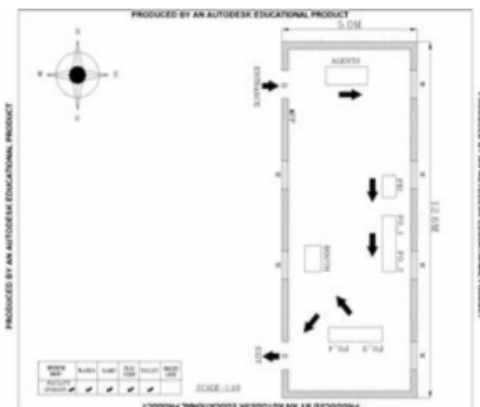

নির্বাচক নিবন্ধন আধিকারিকের স্বাক্ষর

Nazri Naksha

Google Map View

Polling Station Building Front View

Polling Station Front View

Cad View

Key MAP View

1 নাম : মোসাঃ বিলকিশ বানু পিতার নাম: নূর আলম বাড়ির নং : N0012 বয়স : 24 লিঙ্গ : মহিলা	WZJ2077154 ফটো উপলব্ধ	2 নাম : মোসাব্বার সেখ পিতার নাম: নূরবক্স আলি বাড়ির নং : n0023 বয়স : 49 লিঙ্গ : পুরুষ	WZJ1931245 ফটো উপলব্ধ	3 নাম : সেখ এমাজুদ্দিন পিতার নাম: জামিরুদ্দিন সেখ বাড়ির নং : n0022 বয়স : 70 লিঙ্গ : পুরুষ	WZJ2081032 ফটো উপলব্ধ
4 নাম : মোসাঃ নাসরিন খাতুন স্বামীর নাম: মহঃ নূরুল হাসান বাড়ির নং : N0014 বয়স : 26 লিঙ্গ : মহিলা	WZJ2076909 ফটো উপলব্ধ	5 নাম : রোজিনা বিবি স্বামীর নাম: মীলু আলি বাড়ির নং : n0015 বয়স : 31 লিঙ্গ : মহিলা	WZJ1286699 ফটো উপলব্ধ	6 নাম : আশিকউল ইসলাম পিতার নাম: মোহাম্মদ মসিদর রহমান বাড়ির নং : এন0009 বয়স : 23 লিঙ্গ : পুরুষ	WZJ2130581 ফটো উপলব্ধ
7 নাম : সাজিদুর রহমান পিতার নাম: মতহার হুসেন বাড়ির নং : n0020 বয়স : 60 লিঙ্গ : পুরুষ	WZJ2081263 ফটো উপলব্ধ	8 নাম : সালেহা বিবি স্বামীর নাম: সেখ এমাজুদ্দিন বাড়ির নং : n0022 বয়স : 65 লিঙ্গ : মহিলা	WZJ1931229 ফটো উপলব্ধ	9 নাম : সাগিনারা বিবি স্বামীর নাম: আবদুল মোহিত বাড়ির নং : n0012 বয়স : 41 লিঙ্গ : মহিলা	JSL2266054 ফটো উপলব্ধ
10 নাম : মুনসুরা বিবি স্বামীর নাম: আলতাপ আলি বাড়ির নং : n0015 বয়স : 57 লিঙ্গ : মহিলা	WZJ2080893 ফটো উপলব্ধ	11 নাম : মোসাঃ ম্যাডেলা ইয়াসমিন স্বামীর নাম: মোঃ আজহারুল ইসলাম বাড়ির নং : n0213 বয়স : 37 লিঙ্গ : মহিলা	JSL3169836 ফটো উপলব্ধ	12 নাম : ইমরান আলি পিতার নাম: সাজিদুর রহমান বাড়ির নং : n0020 বয়স : 35 লিঙ্গ : পুরুষ	WZJ1063866 ফটো উপলব্ধ
13 নাম : মহঃ সাহেবুল আলম পিতার নাম: মোঃ মোস্তাফিজ আলি বাড়ির নং : n0037 বয়স : 41 লিঙ্গ : পুরুষ	WZJ0966549 ফটো উপলব্ধ	14 নাম : মোসাঃ মুক্তারা খাতুন স্বামীর নাম: বাবুল হাসান বাড়ির নং : এন0036 বয়স : 23 লিঙ্গ : মহিলা	WZJ2187904 ফটো উপলব্ধ	15 নাম : মোহাঃ সারিফ আলী পিতার নাম: মহঃ আজিমুদ্দিন সেখ বাড়ির নং : n0004 বয়স : 47 লিঙ্গ : পুরুষ	JSL2265866 ফটো উপলব্ধ
16 নাম : সাদিয়া সুলতানা পিতার নাম: মোহাম্মদ রিলু হক বাড়ির নং : এন এইচ এন বয়স : 21 লিঙ্গ : মহিলা	WZJ2267193 ফটো উপলব্ধ	17 নাম : নূরজেবা খাতুন স্বামীর নাম: মহম্মদ হোসেন বাড়ির নং : n0038 বয়স : 36 লিঙ্গ : মহিলা	WZJ0837013 ফটো উপলব্ধ	18 নাম : বাবলি বিবি স্বামীর নাম: মহঃ এবাদুল ইসলাম বাড়ির নং : n0022 বয়স : 41 লিঙ্গ : মহিলা	JSL2697928 ফটো উপলব্ধ
19 নাম : মহ এবাদুল ইসলাম পিতার নাম: সেখ এমাজুদ্দিন বাড়ির নং : n0022 বয়স : 46 লিঙ্গ : পুরুষ	JSL2265965 ফটো উপলব্ধ	20 নাম : তাজমিসেরা বিবি স্বামীর নাম: আলি জিয়াদ বাড়ির নং : n0020 বয়স : 45 লিঙ্গ : মহিলা	JSL1639475 ফটো উপলব্ধ	21 নাম : সাদেক সেখ পিতার নাম: হেদায়েতুল্লা বাড়ির নং : n0014 বয়স : 30 লিঙ্গ : পুরুষ	WZJ1286681 ফটো উপলব্ধ
22 নাম : অজ্জেদ আলি পিতার নাম: সেখ শালেসাহা বাড়ির নং : n0028 বয়স : 55 লিঙ্গ : পুরুষ	WZJ2082451 ফটো উপলব্ধ	23 নাম : হাসিনা বানু স্বামীর নাম: সায়ার আলী বাড়ির নং : হু বয়স : 22 লিঙ্গ : মহিলা	WZJ2319598 ফটো উপলব্ধ	24 নাম : মোসাঃ রুনালয়লা স্বামীর নাম: মহঃ মঞ্জুর আলী বাড়ির নং : হু বয়স : 36 লিঙ্গ : মহিলা	WZJ0121749 ফটো উপলব্ধ
25 নাম : মহঃ মুকতার আলি পিতার নাম: গনি সেখ বাড়ির নং : n0037 বয়স : 68 লিঙ্গ : পুরুষ	WZJ1911932 ফটো উপলব্ধ	26 নাম : শীশ মহম্মদ পিতার নাম: আমানোত বাড়ির নং : n0002 বয়স : 61 লিঙ্গ : পুরুষ	WB/07/045/333051 ফটো উপলব্ধ	27 নাম : ফুল চেহারা স্বামীর নাম: শিশ মহাম্মদ বাড়ির নং : n0002 বয়স : 59 লিঙ্গ : মহিলা	WB/07/045/333052 ফটো উপলব্ধ
28 নাম : মহঃ নাজিদুল হক পিতার নাম: শিশ মহম্মদ বাড়ির নং : n0002 বয়স : 33 লিঙ্গ : পুরুষ	WZJ1286673 ফটো উপলব্ধ	29 নাম : আব্দুল মাতিন পিতার নাম: আতিরুদ্দিন বাড়ির নং : n0038 বয়স : 62 লিঙ্গ : পুরুষ	JSL1203397 ফটো উপলব্ধ	30 নাম : ফিরোজ আলী পিতার নাম: খুরসেদ বাড়ির নং : n0036 বয়স : 51 লিঙ্গ : পুরুষ	JSL3077484 ফটো উপলব্ধ