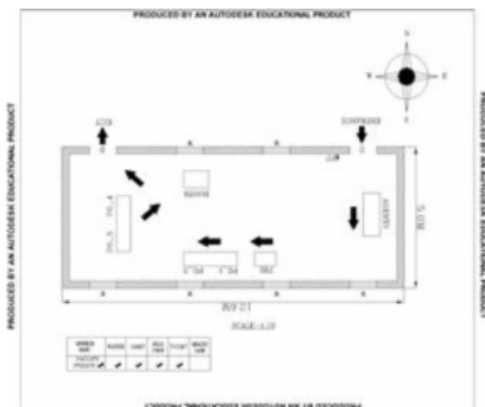

নির্বাচক নিবন্ধন আধিকারিকের স্বাক্ষর

Nazri Naksha

Google Map View

Polling Station Building Front View

Polling Station Front View

Cad View

Key MAP View

1 নাম : মোক্তার হোসেন পিতার নাম: রেজ্জাক সেখ বাড়ির নং : নং108 বয়স : 25 লিঙ্গ : পুরুষ	WZJ1813203 ফটো উপলব্ধ	2 নাম : মোস্তাফা সাই পিতার নাম: সাকিমুদ্দিন সাই বাড়ির নং : n0223 বয়স : 39 লিঙ্গ : পুরুষ	WZJ0124826 ফটো উপলব্ধ	3 নাম : মাজেফা বিবি স্বামীর নাম: মোস্তাফা সাই বাড়ির নং : n0224 বয়স : 38 লিঙ্গ : মহিলা	WZJ0967364 ফটো উপলব্ধ
4 নাম : সেখ রাকিউল পিতার নাম: মোজাফার সেখ বাড়ির নং : এন0089 বয়স : 21 লিঙ্গ : পুরুষ	WZJ2296952 ফটো উপলব্ধ	5 নাম : সোহেল আনসারি পিতার নাম: মহঃ জাইনুল আনসারি বাড়ির নং : এন0032 বয়স : 23 লিঙ্গ : পুরুষ	WZJ2154482 ফটো উপলব্ধ	6 নাম : রাবিনা খাতুন স্বামীর নাম: আতাউল সেখ বাড়ির নং : নং 00 বয়স : 24 লিঙ্গ : মহিলা	WZJ1960319 ফটো উপলব্ধ
7 নাম : চুমকি খাতুন স্বামীর নাম: মাহিরুল সাই বাড়ির নং : নং 00 বয়স : 27 লিঙ্গ : মহিলা	WZJ1960475 ফটো উপলব্ধ	8 নাম : মাসনারা খাতুন স্বামীর নাম: সেখ সামিউল বাড়ির নং : নং 00 বয়স : 28 লিঙ্গ : মহিলা	WZJ1968494 ফটো উপলব্ধ	9 নাম : সাদেখা খাতুন পিতার নাম: মফিজুদ্দিন সেখ বাড়ির নং : নং 00 বয়স : 27 লিঙ্গ : মহিলা	WZJ1961051 ফটো উপলব্ধ
10 নাম : পায়েল খাতুন স্বামীর নাম: নুরুল হোসেন বাড়ির নং : নং 00 বয়স : 24 লিঙ্গ : মহিলা	WZJ1960327 ফটো উপলব্ধ	11 নাম : মেমবারি খাতুন স্বামীর নাম: মতিউল সেখ বাড়ির নং : নং024 বয়স : 27 লিঙ্গ : মহিলা	WZJ1813229 ফটো উপলব্ধ	12 নাম : সুপনা খাতুন স্বামীর নাম: রাজেশ সাই বাড়ির নং : এন0026 বয়স : 24 লিঙ্গ : মহিলা	WZJ2155372 ফটো উপলব্ধ
13 নাম : সীমা খাতুন পিতার নাম: ইদু সেখ সেখ বাড়ির নং : নং0057 বয়স : 26 লিঙ্গ : মহিলা	WZJ1845312 ফটো উপলব্ধ	14 নাম : সন্দীপ চৌধুরী পিতার নাম: লাতিয়ে সুরুমার চৌধুরী বাড়ির নং : নং129 বয়স : 28 লিঙ্গ : পুরুষ	WZJ1813328 ফটো উপলব্ধ	15 নাম : চন্দন চৌধুরী স্বামীর নাম: রেখা চৌধুরী বাড়ির নং : নং086 বয়স : 26 লিঙ্গ : পুরুষ	WZJ1813252 ফটো উপলব্ধ
16 নাম : দেবশীষ চৌধুরী পিতার নাম: অশোক চৌধুরী বাড়ির নং : নং 00 বয়স : 24 লিঙ্গ : পুরুষ	WZJ1961242 ফটো উপলব্ধ	17 নাম : আমান চৌধুরী পিতার নাম: রমেশ চৌধুরী বাড়ির নং : নং 00 বয়স : 24 লিঙ্গ : পুরুষ	WZJ1960301 ফটো উপলব্ধ	18 নাম : সৌরভ চৌধুরী পিতার নাম: দশরথ চৌধুরী বাড়ির নং : নং095 বয়স : 25 লিঙ্গ : পুরুষ	WZJ1813401 ফটো উপলব্ধ
19 নাম : উমা চৌধুরী স্বামীর নাম: প্রভু নাথ চৌধুরী বাড়ির নং : নং 00 বয়স : 25 লিঙ্গ : মহিলা	WZJ1960335 ফটো উপলব্ধ	20 নাম : রবিতা চৌধুরী স্বামীর নাম: মুকেশ চৌধুরী বাড়ির নং : নং096 বয়স : 27 লিঙ্গ : মহিলা	WZJ1813153 ফটো উপলব্ধ	21 নাম : মনিস চৌধুরী পিতার নাম: রবি চৌধুরী বাড়ির নং : নং096 বয়স : 25 লিঙ্গ : পুরুষ	WZJ1813278 ফটো উপলব্ধ
22 নাম : পৌতম চৌধুরী পিতার নাম: গোপাল চৌধুরী বাড়ির নং : নংহাটা বয়স : 23 লিঙ্গ : পুরুষ	WZJ2155281 ফটো উপলব্ধ	23 নাম : ইসমাতারা বিবি স্বামীর নাম: দিলদার হোসেন বাড়ির নং : নং 00 বয়স : 29 লিঙ্গ : মহিলা	WZJ1960434 ফটো উপলব্ধ	24 নাম : মুনোজা বেওয়া স্বামীর নাম: সুদ্দিন সেখ বাড়ির নং : এন0076 বয়স : 90 লিঙ্গ : মহিলা	WZJ2193159 ফটো উপলব্ধ
25 নাম : অভিজিৎ রবি দাস পিতার নাম: দিনেশ রবি দাস বাড়ির নং : এন0106 বয়স : 24 লিঙ্গ : পুরুষ	WZJ2155315 ফটো উপলব্ধ	26 নাম : প্রোটাপ রবিদাস পিতার নাম: লালু রবিদাস বাড়ির নং : নং 00 বয়স : 24 লিঙ্গ : পুরুষ	WZJ1963651 ফটো উপলব্ধ	27 নাম : রীনা রবিদাস স্বামীর নাম: বাপি রবিদাস বাড়ির নং : নং102 বয়স : 29 লিঙ্গ : মহিলা	WZJ1834712 ফটো উপলব্ধ
28 নাম : পূজা রবিদাস স্বামীর নাম: ফ.টিক রবিদাস বাড়ির নং : নং 298 বয়স : 25 লিঙ্গ : মহিলা	WZJ1961101 ফটো উপলব্ধ	29 নাম : পিঙ্কি রবিদাস স্বামীর নাম: রাজু রবিদাস বাড়ির নং : নং 299 বয়স : 26 লিঙ্গ : মহিলা	WZJ1961192 ফটো উপলব্ধ	30 নাম : কর্মদেব রবিদাস পিতার নাম: বাসুদেব রবিদাস বাড়ির নং : নং0102 বয়স : 30 লিঙ্গ : পুরুষ	WZJ1813468 ফটো উপলব্ধ