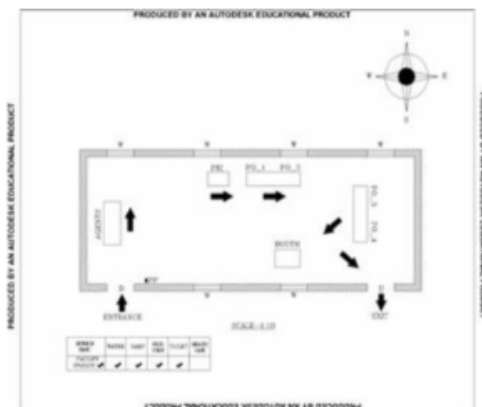

নির্বাচক নিবন্ধন আধিকারিকের স্বাক্ষর

Nazri Naksha

Google Map View

Polling Station Building Front View

Polling Station Front View

Cad View

Key MAP View

1 নাম : লিপিকা রাজবংশী পিতার নাম: নির্মল রাজবংশী বাড়ির নং : এন0038 বয়স : 24 লিঙ্গ : মহিলা	WZJ2192243 ফটো উপলব্ধ	2 নাম : গণেশ রাজবংশী পিতার নাম: বিজয় রাজবংশী বাড়ির নং : n0060 বয়স : 44 লিঙ্গ : পুরুষ	JSL1716729 ফটো উপলব্ধ	3 নাম : লক্ষী রাজবংশী পিতার নাম: বিজয় রাজবংশী বাড়ির নং : n0060 বয়স : 55 লিঙ্গ : পুরুষ	JSL1491133 ফটো উপলব্ধ
4 নাম : অলোকা স্বামীর নাম: সান্তানু বাড়ির নং : n0048 বয়স : 66 লিঙ্গ : মহিলা	JSL1491638 ফটো উপলব্ধ	5 নাম : অজয় রাজবংশী পিতার নাম: রঞ্জিত রাজবংশী বাড়ির নং : n0050 বয়স : 29 লিঙ্গ : পুরুষ	WZJ1395706 ফটো উপলব্ধ	6 নাম : কবিতা সরকার স্বামীর নাম: পরিমল সরকার বাড়ির নং : n0038 বয়স : 56 লিঙ্গ : মহিলা	JSL1490127 ফটো উপলব্ধ
7 নাম : নির্মল রাজবংশী পিতার নাম: নির্মল রাজবংশী বাড়ির নং : n0038 বয়স : 44 লিঙ্গ : পুরুষ	JSL2636728 ফটো উপলব্ধ	8 নাম : যমুনা রাজবংশী স্বামীর নাম: জয়মনি রাজবংশী বাড়ির নং : n0060 বয়স : 56 লিঙ্গ : মহিলা	JSL3213352 ফটো উপলব্ধ	9 নাম : মিলন সরকার পিতার নাম: সুরেন সরকার বাড়ির নং : n0076 বয়স : 42 লিঙ্গ : পুরুষ	JSL2636975 ফটো উপলব্ধ
10 নাম : যুথিকা মন্ডল(সরকার) স্বামীর নাম: মিলন সরকার বাড়ির নং : n0076 বয়স : 30 লিঙ্গ : মহিলা	WZJ1395763 ফটো উপলব্ধ	11 নাম : ভবেশ সরকার পিতার নাম: সুরেন সরকার বাড়ির নং : 77 বয়স : 51 লিঙ্গ : পুরুষ	JSL1487610 ফটো উপলব্ধ	12 নাম : বিমো রাজবংশী স্বামীর নাম: ভূতেশ রাজবংশী বাড়ির নং : n0076 বয়স : 52 লিঙ্গ : মহিলা	JSL1490606 ফটো উপলব্ধ
13 নাম : বাবলু রাজবংশী পিতার নাম: ভূষন রাজবংশী বাড়ির নং : n0086 বয়স : 39 লিঙ্গ : পুরুষ	JSL2637775 ফটো উপলব্ধ	14 নাম : থাকো স্বামীর নাম: মধু বাড়ির নং : n0085 বয়স : 81 লিঙ্গ : মহিলা	JSL1492305 ফটো উপলব্ধ	15 নাম : রঞ্জিত পিতার নাম: লক্ষণ বাড়ির নং : n0050 বয়স : 52 লিঙ্গ : পুরুষ	JSL1492503 ফটো উপলব্ধ
16 নাম : সুমিতা রাজবংশী স্বামীর নাম: নির্মল রাজবংশী বাড়ির নং : n0038 বয়স : 43 লিঙ্গ : মহিলা	JSL2636736 ফটো উপলব্ধ	17 নাম : শান্তি স্বামীর নাম: লক্ষী বাড়ির নং : n0060 বয়স : 49 লিঙ্গ : মহিলা	JSL1489269 ফটো উপলব্ধ	18 নাম : জয়ন্তী সরকার স্বামীর নাম: ভবেশ সরকার বাড়ির নং : n0076 বয়স : 40 লিঙ্গ : মহিলা	JSL3163540 ফটো উপলব্ধ
19 নাম : দীপক রাজবংশী পিতার নাম: সান্তানু রাজবংশী বাড়ির নং : n0048 বয়স : 28 লিঙ্গ : পুরুষ	WZJ1583301 ফটো উপলব্ধ	20 নাম : বাঙ্গনী রাজবংশী স্বামীর নাম: মশালু রাজবংশী বাড়ির নং : n0038 বয়স : 81 লিঙ্গ : মহিলা	JSL1486778 ফটো উপলব্ধ	21 নাম : কর্নদেব সরকার পিতার নাম: পরিমল সরকার বাড়ির নং : n0038 বয়স : 30 লিঙ্গ : পুরুষ	WZJ1262724 ফটো উপলব্ধ
22 নাম : পরিমল সরকার পিতার নাম: মশালু সরকার বাড়ির নং : n0038 বয়স : 61 লিঙ্গ : পুরুষ	JSL1492412 ফটো উপলব্ধ	23 নাম : জয়ন্ত রাজবংশী পিতার নাম: ভূতেশ রাজবংশী বাড়ির নং : n0076 বয়স : 29 লিঙ্গ : পুরুষ	WZJ1395631 ফটো উপলব্ধ	24 নাম : কেশমতি স্বামীর নাম: সুরেন বাড়ির নং : n0076 বয়স : 67 লিঙ্গ : মহিলা	JSL1490549 ফটো উপলব্ধ
25 নাম : প্রমতি রাজবংশী স্বামীর নাম: রঞ্জিত রাজবংশী বাড়ির নং : n0050 বয়স : 47 লিঙ্গ : মহিলা	JSL1489830 ফটো উপলব্ধ	26 নাম : গৌরাঙ্গ রাজবংশী পিতার নাম: তরনী রাজবংশী বাড়ির নং : এস ও তরনী রাজবংশী বয়স : 22 লিঙ্গ : পুরুষ	WZJ2349405 ফটো উপলব্ধ	27 নাম : জয়মনি পিতার নাম: বিজয় বাড়ির নং : n0060 বয়স : 59 লিঙ্গ : পুরুষ	JSL1487966 ফটো উপলব্ধ
28 নাম : সীমা রাজবংশী স্বামীর নাম: উদয় রাজবংশী বাড়ির নং : n0060 বয়স : 37 লিঙ্গ : মহিলা	JSL3241569 ফটো উপলব্ধ	29 নাম : গৌড়চাঁদ রাজবংশী পিতার নাম: নির্মল রাজবংশী বাড়ির নং : n0038 বয়স : 29 লিঙ্গ : পুরুষ	WZJ1482405 ফটো উপলব্ধ	30 নাম : বিদ্যুৎ রাজবংশী মায়ের নাম: লক্ষী রাজবংশী বাড়ির নং : বেলহার বয়স : 28 লিঙ্গ : পুরুষ	UQX1903202 ফটো উপলব্ধ