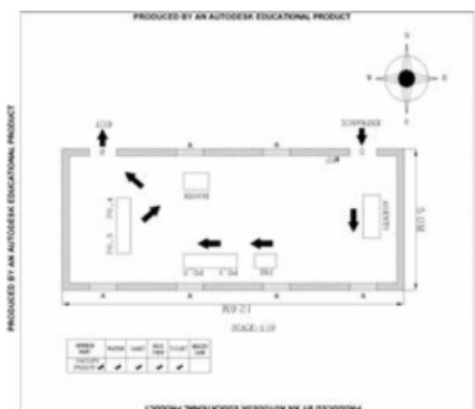

নির্বাচক নিবন্ধন আধিকারিকের স্বাক্ষর

Nazri Naksha

Google Map View

Polling Station Building Front View

Polling Station Front View

Cad View

Key MAP View

বিধানসভা নির্বাচনক্ষেত্রের নং, নাম : 50-মালদহ  
ভাগ নং, নাম : 1-লক্ষ্মীঘাট (দক্ষিণ),