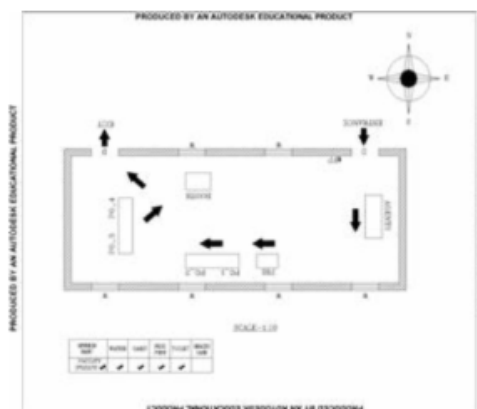

নির্বাচক নিবন্ধন আধিকারিকের স্বাক্ষর

Nazri Naksha

Google Map View

Polling Station Building Front View

Polling Station Front View

Cad View

Key MAP View

বিধানসভা নির্বাচনকেন্দ্রের নং, নাম : 50-মালদহ  
ভাগ নং, নাম : 1-লক্ষ্মীঘাট (উত্তর),