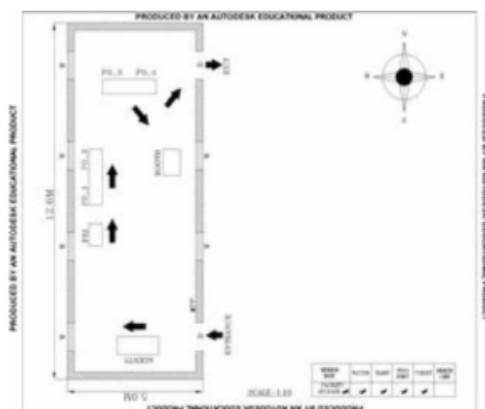

নির্বাচক নিবন্ধন আধিকারিকের স্বাক্ষর

Nazri Naksha

Google Map View

Polling Station Building Front View

Polling Station Front View

Cad View

Key MAP View

1 নাম : রোজিনা বিবি স্বামীর নাম : রিয়াজুল সাই বাড়ির নং : এন019 বয়স : 27 লিঙ্গ : মহিলা	WZJ2193944 ফটো উপলব্ধ	2 নাম : নবীউল সাই পিতার নাম : দুঃখা সাই বাড়ির নং : n0028 বয়স : 35 লিঙ্গ : পুরুষ	WZJ1290048 ফটো উপলব্ধ	3 নাম : আলম পিতার নাম : মোস্তাকিম বাড়ির নং : n0040 বয়স : 42 লিঙ্গ : পুরুষ	WZJ0968503 ফটো উপলব্ধ
4 নাম : নাসিরুল হক পিতার নাম : দানজুর সাই বাড়ির নং : এন0023 বয়স : 23 লিঙ্গ : পুরুষ	WZJ2194025 ফটো উপলব্ধ	5 নাম : হাজেরা বিবি স্বামীর নাম : লুৎফর হোসেন বাড়ির নং : n0033 বয়স : 30 লিঙ্গ : মহিলা	WZJ1290139 ফটো উপলব্ধ	6 নাম : গোলফন বিবি স্বামীর নাম : মানু সেখ বাড়ির নং : n0030 বয়স : 41 লিঙ্গ : মহিলা	JSL2492569 ফটো উপলব্ধ
7 নাম : বেবি বিবি স্বামীর নাম : নাবিউল সাই বাড়ির নং : n0028 বয়স : 34 লিঙ্গ : মহিলা	WZJ1171289 ফটো উপলব্ধ	8 নাম : এসানুর বিবি স্বামীর নাম : আলেক সাই বাড়ির নং : n0030 বয়স : 45 লিঙ্গ : মহিলা	JSL2492544 ফটো উপলব্ধ	9 নাম : নুরদিন সাই পিতার নাম : তাকবুল সাই বাড়ির নং : n0014 বয়স : 50 লিঙ্গ : পুরুষ	JSL2492817 ফটো উপলব্ধ
10 নাম : সেখ টানু পিতার নাম : জালালুদ্দিন বাড়ির নং : n0017 বয়স : 48 লিঙ্গ : পুরুষ	WZJ2011880 ফটো উপলব্ধ	11 নাম : আফজাস সাই পিতার নাম : ফাজির বাড়ির নং : n0017 বয়স : 65 লিঙ্গ : পুরুষ	WZJ2011575 ফটো উপলব্ধ	12 নাম : রোজি বিবি স্বামীর নাম : হানিফ সাই বাড়ির নং : n0009 বয়স : 28 লিঙ্গ : মহিলা	WZJ1827302 ফটো উপলব্ধ
13 নাম : ফুলতান বিবি স্বামীর নাম : সাদিকুল সেখ বাড়ির নং : n0037 বয়স : 46 লিঙ্গ : মহিলা	JSL2492940 ফটো উপলব্ধ	14 নাম : মিনা বিবি স্বামীর নাম : মজিবুর রহমান বাড়ির নং : n0007 বয়স : 35 লিঙ্গ : মহিলা	WZJ1290121 ফটো উপলব্ধ	15 নাম : সেখ নইমুদ্দিন পিতার নাম : গোফর বাড়ির নং : n0007 বয়স : 76 লিঙ্গ : পুরুষ	WB/07/045/030080 ফটো উপলব্ধ
16 নাম : মহিবুল পিতার নাম : জাহিরুদ্দিন বাড়ির নং : n0009 বয়স : 57 লিঙ্গ : পুরুষ	WZJ2225639 ফটো উপলব্ধ	17 নাম : এমাদুর রহমান মায়ের নাম : নায়েমা বাড়ির নং : n0037 বয়স : 36 লিঙ্গ : পুরুষ	WZJ0839175 ফটো উপলব্ধ	18 নাম : নয়ন সেখ পিতার নাম : জাবিউল সেখ বাড়ির নং : n0018 বয়স : 28 লিঙ্গ : পুরুষ	WZJ1505361 ফটো উপলব্ধ
19 নাম : সাবিনা খাতুন স্বামীর নাম : সহিম সাই বাড়ির নং : এন0030 বয়স : 27 লিঙ্গ : মহিলা	WZJ2164671 ফটো উপলব্ধ	20 নাম : তাজনেহার খাতুন স্বামীর নাম : রেজাউল বাড়ির নং : n0034 বয়স : 30 লিঙ্গ : মহিলা	WZJ1505320 ফটো উপলব্ধ	21 নাম : নারগিস বিবি স্বামীর নাম : ফরজুল দেওয়ান বাড়ির নং : n0015 বয়স : 37 লিঙ্গ : মহিলা	WZJ0968537 ফটো উপলব্ধ
22 নাম : সাবিনুর বিবি স্বামীর নাম : সিন্দু সাই বাড়ির নং : n0014 বয়স : 32 লিঙ্গ : মহিলা	WZJ1290204 ফটো উপলব্ধ	23 নাম : সহিমা সাও স্বামীর নাম : নুরদিন সাও বাড়ির নং : n0014 বয়স : 45 লিঙ্গ : মহিলা	JSL2492825 ফটো উপলব্ধ	24 নাম : সাই তাকবুল পিতার নাম : সুনিব বাড়ির নং : n0014 বয়স : 72 লিঙ্গ : পুরুষ	JSL2492809 ফটো উপলব্ধ
25 নাম : তাহাজুল হক পিতার নাম : মোস্তাকিম সেখ বাড়ির নং : n0040 বয়স : 33 লিঙ্গ : পুরুষ	WZJ1067784 ফটো উপলব্ধ	26 নাম : মণিকুল সেখ স্বামীর নাম : মনিরুল ইসলাম বাড়ির নং : n0037 বয়স : 33 লিঙ্গ : মহিলা	WZJ0839126 ফটো উপলব্ধ	27 নাম : ছেচক পিতার নাম : সামু বাড়ির নং : n0025 বয়স : 57 লিঙ্গ : পুরুষ	JSL0059394 ফটো উপলব্ধ
28 নাম : মহঃ সালাউদ্দিন সাই পিতার নাম : নয়মুদ্দিন সাই বাড়ির নং : n0023 বয়স : 35 লিঙ্গ : পুরুষ	WZJ0839100 ফটো উপলব্ধ	29 নাম : রেনকা বিবি স্বামীর নাম : নজরুল বাড়ির নং : n0040 বয়স : 38 লিঙ্গ : মহিলা	WZJ1715234 ফটো উপলব্ধ	30 নাম : রইফুল পিতার নাম : সাফরালি বাড়ির নং : n0011 বয়স : 57 লিঙ্গ : পুরুষ	WB/07/045/030096 ফটো উপলব্ধ