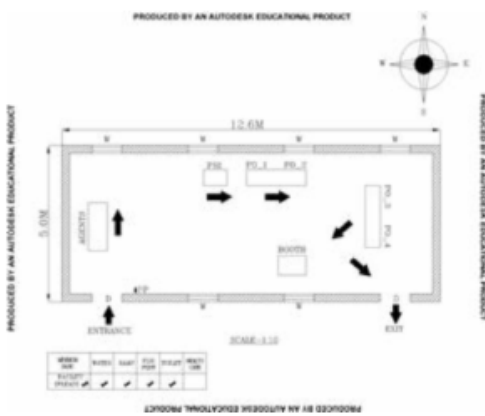

নির্বাচক নিবন্ধন আধিকারিকের স্বাক্ষর

Nazri Naksha

Google Map View

Polling Station Building Front View

Polling Station Front View

Cad View

Key MAP View

বিধানসভা নির্বাচনক্ষেত্রের নং, নাম : 50-মালদহ  
ভাগ নং, নাম : 1-পিছলী,