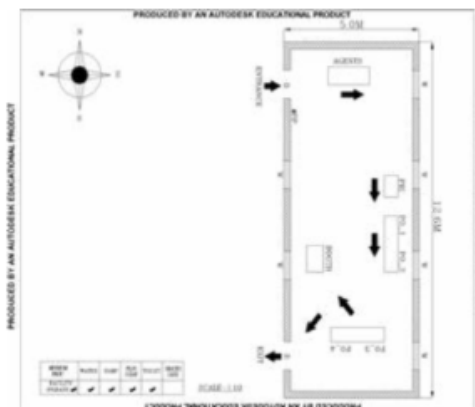

নির্বাচক নিবন্ধন আধিকারিকের স্বাক্ষর

Nazri Naksha

Google Map View

Polling Station Building Front View

Polling Station Front View

Cad View

Key MAP View

বিধানসভা নির্বাচনক্ষেত্রের নং, নাম : 50-মালদহ
ভাগ নং, নাম : 1-লক্ষ্মীপুর চামা(নতুনটোলা),