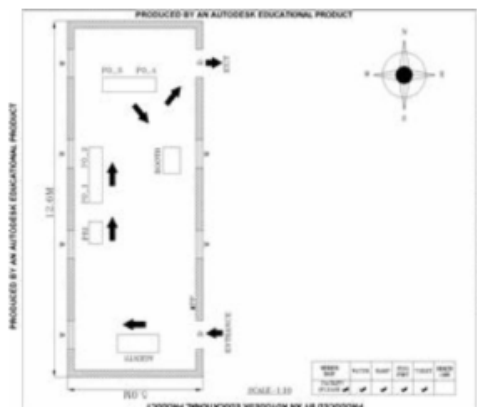

নির্বাচক নিবন্ধন আধিকারিকের স্বাক্ষর

Nazri Naksha

Google Map View

Polling Station Building Front View

Polling Station Front View

Cad View

Key MAP View

| | | | | | |
|---|--------------------------|---|--------------------------|---|--------------------------|
| 1 নাম : রুকসানা বিবি স্বামীর নাম: মহিবুর সেখ বাড়ির নং : N0122 বয়স : 30 লিঙ্গ : মহিলা | WZJ1974674 ফটো উপলব্ধ | 2 নাম : সাজনুর স্বামীর নাম: মইনুল বাড়ির নং : n0110 বয়স : 56 লিঙ্গ : মহিলা | JSL2042653 ফটো উপলব্ধ | 3 নাম : সাহরবান স্বামীর নাম: শেখ হাফিজুদ্দিন বাড়ির নং : n0182 বয়স : 65 লিঙ্গ : মহিলা | WZJ1944537 ফটো উপলব্ধ |
| 4 নাম : সেলিম আকতার পিতার নাম: হজরত আলি বাড়ির নং : n0015 বয়স : 32 লিঙ্গ : পুরুষ | WZJ1293950 ফটো উপলব্ধ | 5 নাম : আজিজুর রহমান পিতার নাম: সেখ যতু বাড়ির নং : n0093 বয়স : 30 লিঙ্গ : পুরুষ | WZJ1508118 ফটো উপলব্ধ | 6 নাম : নায়েলা বিবি স্বামীর নাম: সানাউল বাড়ির নং : n0048 বয়স : 41 লিঙ্গ : মহিলা | JSL2042828 ফটো উপলব্ধ |
| 7 নাম : মাজেবু বিবি স্বামীর নাম: মইনুল ইসলাম বাড়ির নং : n0110 বয়স : 40 লিঙ্গ : মহিলা | JSL2508489 ফটো উপলব্ধ | 8 নাম : সেখ আকরাম পিতার নাম: সিদ্দিক বাড়ির নং : n0079 বয়স : 65 লিঙ্গ : পুরুষ | WZJ1944263 ফটো উপলব্ধ | 9 নাম : আহাসানুল হক পিতার নাম: মইঃ সইদুর রহমান বাড়ির নং : এন0163 বয়স : 22 লিঙ্গ : পুরুষ | WZJ2195394 ফটো উপলব্ধ |
| 10 নাম : আবজের সেখ পিতার নাম: সানাউল বাড়ির নং : এন048 বয়স : 23 লিঙ্গ : পুরুষ | WZJ2195451 ফটো উপলব্ধ | 11 নাম : মোহঃ নুরুল হক পিতার নাম: মোহাম্মদ দরবারী বাড়ির নং : n0163 বয়স : 79 লিঙ্গ : পুরুষ | JSL1657451 ফটো উপলব্ধ | 12 নাম : সাজেদা বিবি স্বামীর নাম: মোহাম্মদ সাফি রুদ্দিন বাড়ির নং : n0154 বয়স : 70 লিঙ্গ : মহিলা | WZJ2012904 ফটো উপলব্ধ |
| 13 নাম : রাকিবা সেখ স্বামীর নাম: দুলাল বাড়ির নং : 33 বয়স : 32 লিঙ্গ : মহিলা | WZJ1173574 ফটো উপলব্ধ | 14 নাম : ইউনুস আলি পিতার নাম: রাজাক সেখ বাড়ির নং : এন0206 বয়স : 43 লিঙ্গ : পুরুষ | WZJ2165785 ফটো উপলব্ধ | 15 নাম : রুবি বিবি স্বামীর নাম: রফিক বাড়ির নং : n0162 বয়স : 39 লিঙ্গ : মহিলা | WZJ0841031 ফটো উপলব্ধ |
| 16 নাম : উম্মো সালমা বিবি স্বামীর নাম: মজিবুর বাড়ির নং : নং052 বয়স : 40 লিঙ্গ : মহিলা | JSL2507655 ফটো উপলব্ধ | 17 নাম : আদুরা বিবি স্বামীর নাম: আনজুর আলি বাড়ির নং : n0023 বয়স : 35 লিঙ্গ : মহিলা | JSL2506210 ফটো উপলব্ধ | 18 নাম : সাকির সেখ পিতার নাম: সেরাজ বাড়ির নং : n0142 বয়স : 45 লিঙ্গ : পুরুষ | JSL2983484 ফটো উপলব্ধ |
| 19 নাম : বেদুরা বিবি স্বামীর নাম: মজিদ সেখ বাড়ির নং : n0182 বয়স : 35 লিঙ্গ : মহিলা | WZJ0970004 ফটো উপলব্ধ | 20 নাম : সাহিন আলম পিতার নাম: মইঃ রইসুদ্দিন বাড়ির নং : এন0089 বয়স : 22 লিঙ্গ : পুরুষ | WZJ2195386 ফটো উপলব্ধ | 21 নাম : সেরিনা খাতুন স্বামীর নাম: ফারদুজ জামান বাড়ির নং : N0161 বয়স : 27 লিঙ্গ : মহিলা | WZJ1615665 ফটো উপলব্ধ |
| 22 নাম : মোজ,মোল পিতার নাম: শেখ কয়েশ বাড়ির নং : নং001 বয়স : 31 লিঙ্গ : পুরুষ | WZJ1975127 ফটো উপলব্ধ | 23 নাম : জাসমিনারা খাতুন স্বামীর নাম: মোহ সইদুর রহমান বাড়ির নং : n0163 বয়স : 45 লিঙ্গ : মহিলা | JSL2506384 ফটো উপলব্ধ | 24 নাম : সেখ তজিবুর পিতার নাম: গাজিরুদ্দিন বাড়ির নং : n0025 বয়স : 49 লিঙ্গ : পুরুষ | WZJ1948215 ফটো উপলব্ধ |
| 25 নাম : সামেরুল সেখ পিতার নাম: নুজুল বাড়ির নং : n0071 বয়স : 36 লিঙ্গ : পুরুষ | WZJ1033968 ফটো উপলব্ধ | 26 নাম : মাগফুরা বিবি স্বামীর নাম: মাসুদ আলম বাড়ির নং : নং131 বয়স : 29 লিঙ্গ : মহিলা | WZJ1827575 ফটো উপলব্ধ | 27 নাম : টগরি বিবি স্বামীর নাম: আয়জুল হক বাড়ির নং : n0112 বয়স : 42 লিঙ্গ : মহিলা | JSL2506152 ফটো উপলব্ধ |
| 28 নাম : আলী আনেশ পিতার নাম: আলিম বাড়ির নং : n0196 বয়স : 96 লিঙ্গ : পুরুষ | WZJ1944222 ফটো উপলব্ধ | 29 নাম : ফারদুজ জামান পিতার নাম: জাকারুদ্দিন বাড়ির নং : n0161 বয়স : 30 লিঙ্গ : পুরুষ | WZJ1293653 ফটো উপলব্ধ | 30 নাম : আমিরুল ইসলাম পিতার নাম: আফজাল মিঞা বাড়ির নং : n0001 বয়স : 34 লিঙ্গ : পুরুষ | WZJ0969931 ফটো উপলব্ধ |