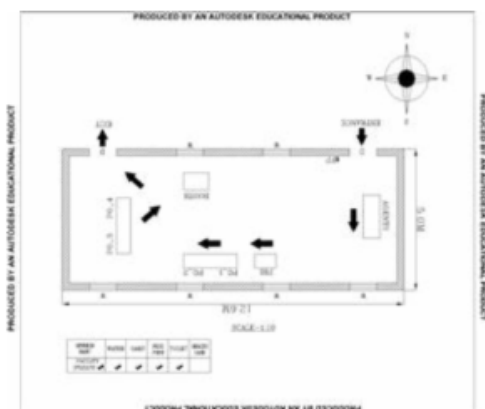

নির্বাচক নিবন্ধন আধিকারিকের স্বাক্ষর

Nazri Naksha

Google Map View

Polling Station Building Front View

Polling Station Front View

Cad View

Key MAP View

1 নাম : রেবিনা বিবি স্বামীর নাম: কাশিম সেখ বাড়ির নং : n0294 বয়স : 58 লিঙ্গ : মহিলা	WZJ1949114 ফটো উপলব্ধ	2 নাম : কবিতা কর্মকার স্বামীর নাম: রাজেন্দ্র নাথ দাস বাড়ির নং : N0078 বয়স : 30 লিঙ্গ : মহিলা	WZJ1984236 ফটো উপলব্ধ	3 নাম : শিবু কর্মকার পিতার নাম: বিনয় কর্মকার বাড়ির নং : n0231 বয়স : 37 লিঙ্গ : পুরুষ	WZJ0156232 ফটো উপলব্ধ
4 নাম : রেখা কর্মকার স্বামীর নাম: শিবু কর্মকার বাড়ির নং : n0231 বয়স : 37 লিঙ্গ : মহিলা	WZJ0156240 ফটো উপলব্ধ	5 নাম : সাহানা জ খাতুন স্বামীর নাম: মহঃ সাবিরুদ্দিন বাড়ির নং : n0126 বয়স : 26 লিঙ্গ : মহিলা	WZJ1740729 ফটো উপলব্ধ	6 নাম : ইসমোতারা খাতুন পিতার নাম: এরসেদ আলি বাড়ির নং : n0035 বয়স : 28 লিঙ্গ : মহিলা	WZJ1616028 ফটো উপলব্ধ
7 নাম : রেখা দাস স্বামীর নাম: বানু দাস বাড়ির নং : n0217 বয়স : 57 লিঙ্গ : মহিলা	WZJ1949296 ফটো উপলব্ধ	8 নাম : বেলা দাস স্বামীর নাম: প্রফুল্ল দাস বাড়ির নং : n0290 বয়স : 66 লিঙ্গ : মহিলা	WB/07/045/048316 ফটো উপলব্ধ	9 নাম : কিংকর দাস পিতার নাম: বিপদ দাস বাড়ির নং : এন0186 বয়স : 22 লিঙ্গ : পুরুষ	WZJ2228062 ফটো উপলব্ধ
10 নাম : স্বরূপ দাস পিতার নাম: সুকুমার দাস বাড়ির নং : n0249 বয়স : 27 লিঙ্গ : পুরুষ	WZJ1668268 ফটো উপলব্ধ	11 নাম : বিমলা দাস স্বামীর নাম: বৈদ্যনাথ দাস বাড়ির নং : n0266 বয়স : 68 লিঙ্গ : মহিলা	WB/07/045/048310 ফটো উপলব্ধ	12 নাম : শ্রীমতি সরকার পিতার নাম: সুদাম সরকার বাড়ির নং : নং0216 বয়স : 25 লিঙ্গ : মহিলা	WZJ1845395 ফটো উপলব্ধ
13 নাম : টুম্পা দাস স্বামীর নাম: কৃষ্ণ দাস বাড়ির নং : n0252 বয়স : 34 লিঙ্গ : মহিলা	WZJ0841627 ফটো উপলব্ধ	14 নাম : কিরন দাস স্বামীর নাম: বিনয় দাস বাড়ির নং : n0250 বয়স : 45 লিঙ্গ : মহিলা	JSL2044030 ফটো উপলব্ধ	15 নাম : বিরেন দাস পিতার নাম: কুলেশ দাস বাড়ির নং : n0249 বয়স : 61 লিঙ্গ : পুরুষ	WB/07/045/048360 ফটো উপলব্ধ
16 নাম : তৃপ্তি দাস স্বামীর নাম: সন্তোষ দাস বাড়ির নং : n0249 বয়স : 56 লিঙ্গ : মহিলা	WB/07/045/048359 ফটো উপলব্ধ	17 নাম : পৌরাজ রায় পিতার নাম: সুভাষ রায় বাড়ির নং : n0246 বয়স : 33 লিঙ্গ : পুরুষ	WZJ1068964 ফটো উপলব্ধ	18 নাম : জয়ন্ত দাস পিতার নাম: সুধীর দাস বাড়ির নং : n0259 বয়স : 35 লিঙ্গ : পুরুষ	WZJ1069012 ফটো উপলব্ধ
19 নাম : অরুণ দাস পিতার নাম: সন্তোষ দাস বাড়ির নং : n0249 বয়স : 31 লিঙ্গ : পুরুষ	WZJ1174739 ফটো উপলব্ধ	20 নাম : বুদ্ধ দাস পিতার নাম: সতিশ দাস বাড়ির নং : n0257 বয়স : 61 লিঙ্গ : পুরুষ	WB/07/045/048353 ফটো উপলব্ধ	21 নাম : শেফালী দাস স্বামীর নাম: সুনিল দাস বাড়ির নং : n0244 বয়স : 55 লিঙ্গ : মহিলা	WZJ1949395 ফটো উপলব্ধ
22 নাম : সুকুমার দাস পিতার নাম: বুদ্ধদেব দাস বাড়ির নং : n0253 বয়স : 32 লিঙ্গ : পুরুষ	WZJ1294859 ফটো উপলব্ধ	23 নাম : রিত্তা দাস পিতার নাম: রঘু নাথ দাস বাড়ির নং : এন0168 বয়স : 24 লিঙ্গ : মহিলা	WZJ2168672 ফটো উপলব্ধ	24 নাম : অমল দাস পিতার নাম: গনপতি দাস বাড়ির নং : 401 বয়স : 39 লিঙ্গ : পুরুষ	WZJ0156539 ফটো উপলব্ধ
25 নাম : মৌসুমী দাস স্বামীর নাম: অজিত দাস বাড়ির নং : 401 বয়স : 36 লিঙ্গ : মহিলা	WZJ0841643 ফটো উপলব্ধ	26 নাম : পুলক দাস পিতার নাম: সুধাকর দাস বাড়ির নং : n0260 বয়স : 31 লিঙ্গ : পুরুষ	WZJ1174705 ফটো উপলব্ধ	27 নাম : মানসী দাস পিতার নাম: সুধাকর দাস বাড়ির নং : n0260 বয়স : 34 লিঙ্গ : মহিলা	WZJ0841619 ফটো উপলব্ধ
28 নাম : রাম দাস পিতার নাম: পাতানু দাস বাড়ির নং : n0264 বয়স : 61 লিঙ্গ : পুরুষ	WB/07/045/048308 ফটো উপলব্ধ	29 নাম : আশিস দাস পিতার নাম: নিমাই দাস বাড়ির নং : এন0263 বয়স : 34 লিঙ্গ : পুরুষ	WZJ0841767 ফটো উপলব্ধ	30 নাম : পার্থ দাস পিতার নাম: সুধাকর দাস বাড়ির নং : n0260 বয়স : 42 লিঙ্গ : পুরুষ	JSL2508224 ফটো উপলব্ধ