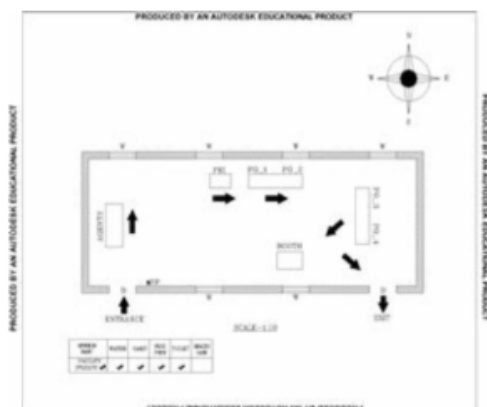

নির্বাচক নিবন্ধন আধিকারিকের স্বাক্ষর

Nazri Naksha

Google Map View

Polling Station Building Front View

Polling Station Front View

Cad View

Key MAP View

1 নাম : বেবি সরকার স্বামীর নাম: রতন সরকার বাড়ির নং : N0225 বয়স : 31 লিঙ্গ : মহিলা	WZJ1616416 ফটো উপলব্ধ	2 নাম : কেতকী কুন্ডু পিতার নাম: নিখিল কুন্ডু বাড়ির নং : এন0214 বয়স : 50 লিঙ্গ : মহিলা	JVR2559219 ফটো উপলব্ধ	3 নাম : দেবদত্তা সিংহ পিতার নাম: সমর প্রসাদ সিংহ বাড়ির নং : এন0221 বয়স : 23 লিঙ্গ : মহিলা	WZJ2158095 ফটো উপলব্ধ
4 নাম : সৃজিতা কর্মকার স্বামীর নাম: ছোটন কর্মকার বাড়ির নং : n0187 বয়স : 34 লিঙ্গ : মহিলা	WZJ1616341 ফটো উপলব্ধ	5 নাম : জলি কর্মকার স্বামীর নাম: সনাতন কর্মকার বাড়ির নং : নং0221 বয়স : 25 লিঙ্গ : মহিলা	WZJ1864883 ফটো উপলব্ধ	6 নাম : বৈজনাথ চৌধুরী পিতার নাম: রামচন্দ্র চৌধুরী বাড়ির নং : n0123 বয়স : 59 লিঙ্গ : পুরুষ	JSL2446268 ফটো উপলব্ধ
7 নাম : অভিজিত চৌধুরী পিতার নাম: বৈজনাথ চৌধুরী বাড়ির নং : n0123 বয়স : 31 লিঙ্গ : পুরুষ	WZJ1174911 ফটো উপলব্ধ	8 নাম : টুঙ্গা হালদার (চৌধুরী) স্বামীর নাম: অভিজিৎ চৌধুরী বাড়ির নং : n0123 বয়স : 29 লিঙ্গ : মহিলা	WZJ1585215 ফটো উপলব্ধ	9 নাম : বৃষ্টি চৌধুরী স্বামীর নাম: বৈজনাথ চৌধুরী বাড়ির নং : n0124 বয়স : 51 লিঙ্গ : মহিলা	JSL2446276 ফটো উপলব্ধ
10 নাম : মৌসুমী চৌধুরী দাস স্বামীর নাম: পার্থ দাস বাড়ির নং : এন0341 বয়স : 39 লিঙ্গ : মহিলা	CHQ2344323 ফটো উপলব্ধ	11 নাম : রিমা প্রমানিক স্বামীর নাম: মিতুন প্রমানিক বাড়ির নং : n0128 বয়স : 30 লিঙ্গ : মহিলা	WZJ1616333 ফটো উপলব্ধ	12 নাম : পিউ পাল পিতার নাম: কমল পাল বাড়ির নং : এন0232 বয়স : 25 লিঙ্গ : মহিলা	WZJ2195568 ফটো উপলব্ধ
13 নাম : বিপুল পাল পিতার নাম: কমল পাল বাড়ির নং : এন0232 বয়স : 23 লিঙ্গ : পুরুষ	WZJ2228575 ফটো উপলব্ধ	14 নাম : শিখা পাল (সরকার) স্বামীর নাম: উজ্জল সরকার বাড়ির নং : n0260 বয়স : 35 লিঙ্গ : মহিলা	WZJ0758219 ফটো উপলব্ধ	15 নাম : সুমিত্রা বসাক স্বামীর নাম: দিবাকর মন্ডল বাড়ির নং : n0127 বয়স : 40 লিঙ্গ : মহিলা	WZJ1033984 ফটো উপলব্ধ
16 নাম : অন্নদা মণ্ডল স্বামীর নাম: তিনু মণ্ডল বাড়ির নং : n0097 বয়স : 71 লিঙ্গ : মহিলা	WB/07/045/051200 ফটো উপলব্ধ	17 নাম : মৌমিতা মন্ডল পিতার নাম: সুভাষ মন্ডল বাড়ির নং : N0002 বয়স : 27 লিঙ্গ : মহিলা	WZJ1741040 ফটো উপলব্ধ	18 নাম : ছায়া মণ্ডল স্বামীর নাম: খগেন্দ্রনাথ মণ্ডল বাড়ির নং : n0001 বয়স : 59 লিঙ্গ : মহিলা	WZJ1954064 ফটো উপলব্ধ
19 নাম : বীনা মণ্ডল স্বামীর নাম: প্রভাত কুমার মণ্ডল বাড়ির নং : n0072 বয়স : 43 লিঙ্গ : মহিলা	JSL2509180 ফটো উপলব্ধ	20 নাম : প্রভাত কুমার মণ্ডল পিতার নাম: সুরেন্দ্র নাথ মণ্ডল বাড়ির নং : n0072 বয়স : 53 লিঙ্গ : পুরুষ	WB/07/045/051111 ফটো উপলব্ধ	21 নাম : কৃষ্ণেন্দ্র মণ্ডল পিতার নাম: ঠাকুরদাস মণ্ডল বাড়ির নং : n0017 বয়স : 67 লিঙ্গ : পুরুষ	WB/07/045/051074 ফটো উপলব্ধ
22 নাম : প্রতুল মণ্ডল পিতার নাম: যোগেশ্বর মন্ডল বাড়ির নং : n0079 বয়স : 75 লিঙ্গ : পুরুষ	JSL0086603 ফটো উপলব্ধ	23 নাম : শীতেশ সরকার পিতার নাম: তিনু সরকার বাড়ির নং : n0097 বয়স : 44 লিঙ্গ : পুরুষ	JSL2508711 ফটো উপলব্ধ	24 নাম : মিনতী মণ্ডল স্বামীর নাম: অশোক মণ্ডল বাড়ির নং : n0097 বয়স : 49 লিঙ্গ : মহিলা	JSL1409291 ফটো উপলব্ধ
25 নাম : অশোক মণ্ডল পিতার নাম: তিনু মণ্ডল বাড়ির নং : n0097 বয়স : 53 লিঙ্গ : পুরুষ	WB/07/045/051201 ফটো উপলব্ধ	26 নাম : দেবী মাঝি মন্ডল স্বামীর নাম: প্রমথ মন্ডল বাড়ির নং : নং0001 বয়স : 26 লিঙ্গ : মহিলা	WZJ1864891 ফটো উপলব্ধ	27 নাম : রিম্পা সরকার পিতার নাম: রিন্টু মন্ডল বাড়ির নং : এন0109 বয়স : 23 লিঙ্গ : পুরুষ	WZJ2229144 ফটো উপলব্ধ
28 নাম : অনীতা মন্ডল স্বামীর নাম: জয় মন্ডল বাড়ির নং : এন0116 বয়স : 25 লিঙ্গ : মহিলা	WZJ2229516 ফটো উপলব্ধ	29 নাম : ভারতী মণ্ডল স্বামীর নাম: অখিল মণ্ডল বাড়ির নং : নং0025 বয়স : 53 লিঙ্গ : মহিলা	JSL1408814 ফটো উপলব্ধ	30 নাম : অখিল মণ্ডল পিতার নাম: ভোলা মণ্ডল বাড়ির নং : n0025 বয়স : 58 লিঙ্গ : পুরুষ	JSL1657618 ফটো উপলব্ধ