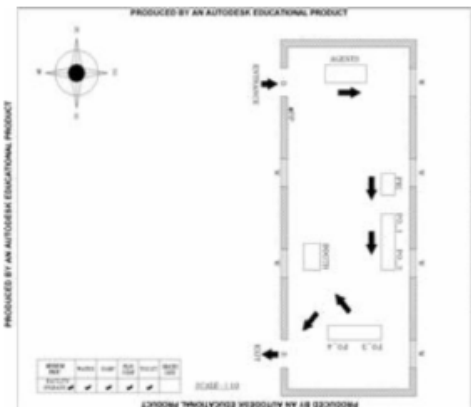

নির্বাচক নিবন্ধন আধিকারিকের স্বাক্ষর

Nazri Naksha

Google Map View

Polling Station Building Front View

Polling Station Front View

Cad View

Key MAP View

1 নাম : শেখ সইদুল পিতার নাম: মহেনদি হোসেন বাড়ির নং : n0166 বয়স : 58 লিঙ্গ : পুরুষ	WZJ1944073 ফটো উপলব্ধ	2 নাম : জলনুর বিবি স্বামীর নাম: তাজুমদ্দিন বাড়ির নং : n0123 বয়স : 47 লিঙ্গ : মহিলা	WZJ2173094 ফটো উপলব্ধ	3 নাম : লালবানু বিবি স্বামীর নাম: সেখ সাইদুল বাড়ির নং : n0166 বয়স : 51 লিঙ্গ : মহিলা	WZJ1951565 ফটো উপলব্ধ
4 নাম : মোসাঃ আদরী খাতুন পিতার নাম: নুরুদ্দিন বাড়ির নং : এন001 বয়স : 35 লিঙ্গ : মহিলা	WZJ1296250 ফটো উপলব্ধ	5 নাম : জাহিরুদ্দিন পিতার নাম: নিয়ামত মন্ডল বাড়ির নং : n0117 বয়স : 72 লিঙ্গ : পুরুষ	WZJ2009397 ফটো উপলব্ধ	6 নাম : মহঃ রাফিউদ্দিন পিতার নাম: হাজি সিদ্দিক হোসেন বাড়ির নং : n0131 বয়স : 65 লিঙ্গ : পুরুষ	WZJ2009199 ফটো উপলব্ধ
7 নাম : রফিক পিতার নাম: কিয়ামুদ্দিন বাড়ির নং : n0183 বয়স : 40 লিঙ্গ : পুরুষ	WZJ1175918 ফটো উপলব্ধ	8 নাম : রাহুল সেখ পিতার নাম: আব্দুল ফারুক বাড়ির নং : এন0130 বয়স : 23 লিঙ্গ : পুরুষ	WZJ2161230 ফটো উপলব্ধ	9 নাম : মারিয়াম বিবি স্বামীর নাম: খাইরুল হক বাড়ির নং : নং207 বয়স : 35 লিঙ্গ : মহিলা	WZJ1414499 ফটো উপলব্ধ
10 নাম : সৈয়দ নুরুল হাসান পিতার নাম: আমিরুল ইসলাম বাড়ির নং : N0101 বয়স : 25 লিঙ্গ : পুরুষ	WZJ1986470 ফটো উপলব্ধ	11 নাম : শাহ নাওয়াজ পারভেজ পিতার নাম: সলেমান বাড়ির নং : এন0181 বয়স : 23 লিঙ্গ : পুরুষ	WZJ2162154 ফটো উপলব্ধ	12 নাম : আনজুরা খাতুন খাতুন বিবি স্বামীর নাম: এলাহি সেখ বাড়ির নং : n0178 বয়স : 33 লিঙ্গ : মহিলা	WZJ1175801 ফটো উপলব্ধ
13 নাম : হাসান আলি পিতার নাম: ওবাইদুর বাড়ির নং : n0158 বয়স : 28 লিঙ্গ : পুরুষ	WZJ1617166 ফটো উপলব্ধ	14 নাম : হাবিনুর বিবি স্বামীর নাম: জমিদার সেখ বাড়ির নং : n0182 বয়স : 50 লিঙ্গ : মহিলা	WZJ1955053 ফটো উপলব্ধ	15 নাম : নুরেজা বিবি স্বামীর নাম: বাসিরুদ্দিন বাড়ির নং : n0106 বয়স : 47 লিঙ্গ : মহিলা	JSL1564830 ফটো উপলব্ধ
16 নাম : সাবিরন বিবি স্বামীর নাম: আব্দুল জাক্বার বাড়ির নং : n0029 বয়স : 45 লিঙ্গ : মহিলা	JSL2511780 ফটো উপলব্ধ	17 নাম : বাবুল পিতার নাম: ফারাজ ফারুক বাড়ির নং : নং130 বয়স : 28 লিঙ্গ : পুরুষ	WZJ1817352 ফটো উপলব্ধ	18 নাম : আসরাফুল হক পিতার নাম: সাজ্জিদ আলি বাড়ির নং : n0097 বয়স : 44 লিঙ্গ : পুরুষ	JSL1658616 ফটো উপলব্ধ
19 নাম : আক্রেমা বিবি স্বামীর নাম: মির সাহেব আলি বাড়ির নং : n0184 বয়স : 76 লিঙ্গ : মহিলা	WZJ2173201 ফটো উপলব্ধ	20 নাম : আজিজুর রহমান পিতার নাম: তাপজুল বাড়ির নং : এন0182 বয়স : 21 লিঙ্গ : পুরুষ	WZJ2312478 ফটো উপলব্ধ	21 নাম : হুমেরা বিবি স্বামীর নাম: আব্দুল ফারুক বাড়ির নং : n0106 বয়স : 40 লিঙ্গ : মহিলা	WZJ1296300 ফটো উপলব্ধ
22 নাম : আবদুল সাত্তার পিতার নাম: কুতুবুদ্দিন বাড়ির নং : n0124 বয়স : 46 লিঙ্গ : পুরুষ	JSL2985505 ফটো উপলব্ধ	23 নাম : মাসিদুর রহমান পিতার নাম: তজিবুর রহমান বাড়ির নং : n0130 বয়স : 39 লিঙ্গ : পুরুষ	JSL2889400 ফটো উপলব্ধ	24 নাম : মহিরুদ্দিন সেখ পিতার নাম: নাজির হোসেন বাড়ির নং : n0176 বয়স : 29 লিঙ্গ : পুরুষ	WZJ1509751 ফটো উপলব্ধ
25 নাম : অসিমা খাতুন স্বামীর নাম: মহঃ সানাউল হক বাড়ির নং : N0148 বয়স : 26 লিঙ্গ : মহিলা	WZJ1986421 ফটো উপলব্ধ	26 নাম : নূর হাসনারা বিবি স্বামীর নাম: কুতুবুদ্দিন বাড়ির নং : n0123 বয়স : 72 লিঙ্গ : মহিলা	WZJ2173177 ফটো উপলব্ধ	27 নাম : মানুয়ারা বিবি স্বামীর নাম: আব্দুল কাদির বাড়ির নং : n0111 বয়স : 60 লিঙ্গ : মহিলা	WZJ2009504 ফটো উপলব্ধ
28 নাম : রাবিউল ইসলাম পিতার নাম: মাস্ট সেখ বাড়ির নং : N0086 বয়স : 29 লিঙ্গ : পুরুষ	WZJ1986397 ফটো উপলব্ধ	29 নাম : রোজিনা বিবি স্বামীর নাম: আমিরুল ইসলাম বাড়ির নং : n0101 বয়স : 40 লিঙ্গ : মহিলা	JSL2047405 ফটো উপলব্ধ	30 নাম : আবু তাহের পিতার নাম: আশামুদ্দিন বাড়ির নং : n0183 বয়স : 41 লিঙ্গ : পুরুষ	JSL2511236 ফটো উপলব্ধ