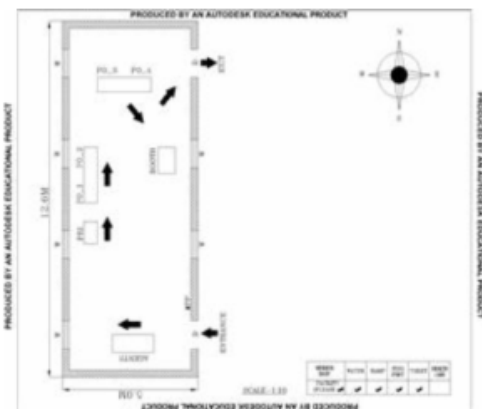

নির্বাচক নিবন্ধন আধিকারিকের স্বাক্ষর

Nazri Naksha

Google Map View

Polling Station Building Front View

Polling Station Front View

Cad View

Key MAP View

1 নাম : ০০০০০ ০০০ পিতার নাম: রহমান জাকির বাড়ির নং : n0210 বয়স : 35 লিঙ্গ : পুরুষ	WZJ0972877 ফটো উপলব্ধ	2 নাম : রেনুকা বিবি স্বামীর নাম: এহিয়া বাড়ির নং : n0040 বয়স : 49 লিঙ্গ : মহিলা	JSL2889723 ফটো উপলব্ধ	3 নাম : ফতেমা খাতুন স্বামীর নাম: রিফকু সেক বাড়ির নং : n0180 বয়স : 30 লিঙ্গ : মহিলা	WZJ1510726 ফটো উপলব্ধ
4 নাম : মোহঃ একবাল সেখ পিতার নাম: জিয়াউল হক বাড়ির নং : এন0210 বয়স : 23 লিঙ্গ : পুরুষ	WZJ2169308 ফটো উপলব্ধ	5 নাম : মানজেরা খাতুন পিতার নাম: গোল মোহম্মাদ বাড়ির নং : এন0217 বয়স : 27 লিঙ্গ : মহিলা	WZJ2169068 ফটো উপলব্ধ	6 নাম : দিলদার পিতার নাম: সাহেবজান সেখ বাড়ির নং : n0168 বয়স : 28 লিঙ্গ : পুরুষ	WZJ1510338 ফটো উপলব্ধ
7 নাম : এনাউল হক পিতার নাম: জিয়াউল হক বাড়ির নং : নং001 বয়স : 25 লিঙ্গ : পুরুষ	WZJ1822535 ফটো উপলব্ধ	8 নাম : ইয়াকুব আলী পিতার নাম: আবদুর রোহিম বাড়ির নং : n0040 বয়স : 49 লিঙ্গ : পুরুষ	JSL0104034 ফটো উপলব্ধ	9 নাম : সইদুল পিতার নাম: মাজেদ আলি বাড়ির নং : n0251 বয়স : 47 লিঙ্গ : পুরুষ	JSL2985539 ফটো উপলব্ধ
10 নাম : সাহানাজ খাতুন স্বামীর নাম: সামসাদ আলি বাড়ির নং : n0135 বয়স : 29 লিঙ্গ : মহিলা	WZJ1511047 ফটো উপলব্ধ	11 নাম : মোসাঃ নারগিশ বানু পিতার নাম: সাকির বাড়ির নং : n0007 বয়স : 33 লিঙ্গ : মহিলা	WZJ1617406 ফটো উপলব্ধ	12 নাম : ইয়াসমিন খাতুন স্বামীর নাম: মহঃ সাদ্দাম হোসেন বাড়ির নং : n0122 বয়স : 29 লিঙ্গ : মহিলা	WZJ1510932 ফটো উপলব্ধ
13 নাম : রেকাউল পিতার নাম: তামিজুদ্দিন বাড়ির নং : নং01 বয়স : 37 লিঙ্গ : পুরুষ	WZJ0195701 ফটো উপলব্ধ	14 নাম : নাসিমা খাতুন স্বামীর নাম: মহঃ আব্দুর রশিদ বাড়ির নং : n0028 বয়স : 43 লিঙ্গ : মহিলা	WZJ0972596 ফটো উপলব্ধ	15 নাম : মহঃ রাব্বানী সেখ পিতার নাম: আজ.হার বাড়ির নং : n0046 বয়স : 36 লিঙ্গ : পুরুষ	WZJ0805515 ফটো উপলব্ধ
16 নাম : আসমা বিবি স্বামীর নাম: মৈনুল হক বাড়ির নং : n0261 বয়স : 46 লিঙ্গ : মহিলা	JSL3230463 ফটো উপলব্ধ	17 নাম : সামিজা খাতুন স্বামীর নাম: সইদুর রহমান বাড়ির নং : N0173 বয়স : 30 লিঙ্গ : মহিলা	WZJ1742428 ফটো উপলব্ধ	18 নাম : মোহাঃ মাসিদুর রহমান পিতার নাম: জালালুদ্দিন বাড়ির নং : n0055 বয়স : 37 লিঙ্গ : পুরুষ	JSL3147600 ফটো উপলব্ধ
19 নাম : আরিনা বিবি স্বামীর নাম: সামাউল বাড়ির নং : n0067 বয়স : 42 লিঙ্গ : মহিলা	JSL2513620 ফটো উপলব্ধ	20 নাম : মহাঃ ঈশা পিতার নাম: আবদুল রহমান বাড়ির নং : n0049 বয়স : 53 লিঙ্গ : পুরুষ	WZJ1955491 ফটো উপলব্ধ	21 নাম : নাজেরা খাতুন পিতার নাম: মতিউর হক বাড়ির নং : এন0235 বয়স : 23 লিঙ্গ : মহিলা	WZJ2169241 ফটো উপলব্ধ
22 নাম : হালেমা খাতুন স্বামীর নাম: মহাঃ ঈশা বাড়ির নং : n0049 বয়স : 50 লিঙ্গ : মহিলা	JSL1657105 ফটো উপলব্ধ	23 নাম : জাকেরা বিবি স্বামীর নাম: ইসমাইল বাড়ির নং : n0046 বয়স : 44 লিঙ্গ : মহিলা	JSL1658111 ফটো উপলব্ধ	24 নাম : রুলেখা বিবি স্বামীর নাম: জাসিমুদ্দিন বাড়ির নং : n0011 বয়স : 55 লিঙ্গ : মহিলা	JSL0004663 ফটো উপলব্ধ
25 নাম : আজিজুর রহমান পিতার নাম: বাহাদুর বাড়ির নং : n0006 বয়স : 40 লিঙ্গ : পুরুষ	WZJ0181230 ফটো উপলব্ধ	26 নাম : কিনু রহমান পিতার নাম: মজিবর রহমান বাড়ির নং : n0018 বয়স : 50 লিঙ্গ : পুরুষ	WZJ1955756 ফটো উপলব্ধ	27 নাম : ভিখু সেখ পিতার নাম: হাসিমুদ্দিন বাড়ির নং : n0046 বয়স : 65 লিঙ্গ : পুরুষ	WZJ1955202 ফটো উপলব্ধ
28 নাম : বিকল পিতার নাম: বাকার সিদ্দিক বাড়ির নং : n0045 বয়স : 56 লিঙ্গ : পুরুষ	WZJ2009017 ফটো উপলব্ধ	29 নাম : রমিশা বিবি স্বামীর নাম: মোজাফফার বাড়ির নং : n0174 বয়স : 45 লিঙ্গ : মহিলা	JSL2514933 ফটো উপলব্ধ	30 নাম : রুমেলা বিবি স্বামীর নাম: জিয়াউল হক বাড়ির নং : n0210 বয়স : 44 লিঙ্গ : মহিলা	JSL1567023 ফটো উপলব্ধ