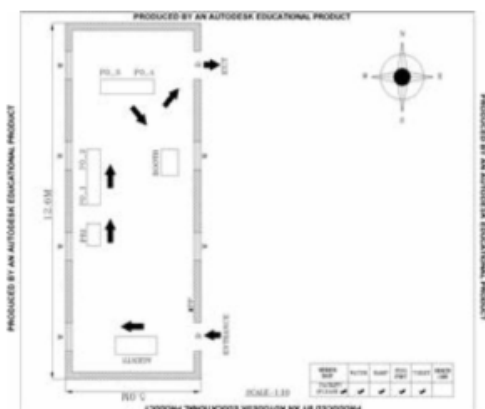

নির্বাচক নিবন্ধন আধিকারিকের স্বাক্ষর

Nazri Naksha

Google Map View

Polling Station Building Front View

Polling Station Front View

Cad View

Key MAP View

1 নাম : কবিনা খাতুন স্বামীর নাম: আব্দুল ওহাব বাড়ির নং : n0082 বয়স : 47 লিঙ্গ : মহিলা	WZJ0176008 ফটো উপলব্ধ	2 নাম : মানিরুল সেখ পিতার নাম: নুরুদ্দিন বাড়ির নং : n0077 বয়স : 54 লিঙ্গ : পুরুষ	WZJ2008456 ফটো উপলব্ধ	3 নাম : সুকুরদ্দিন পিতার নাম: সাজ্জিদ আলি বাড়ির নং : n0095 বয়স : 35 লিঙ্গ : পুরুষ	JSL2051332 ফটো উপলব্ধ
4 নাম : নাসিরুদ্দিন পিতার নাম: সোলেমান বাড়ির নং : এন0226 বয়স : 47 লিঙ্গ : পুরুষ	JSL2515088 ফটো উপলব্ধ	5 নাম : মিজানুর রহমান পিতার নাম: নাসিরুদ্দিন বাড়ির নং : এন0226 বয়স : 21 লিঙ্গ : পুরুষ	WZJ2384741 ফটো উপলব্ধ	6 নাম : ফরুকুনি বিবি স্বামীর নাম: তাজিবুর রহমান বাড়ির নং : n0074 বয়স : 50 লিঙ্গ : মহিলা	WZJ2008043 ফটো উপলব্ধ
7 নাম : খালেদুর রহমান পিতার নাম: মোখলেসুর রহমান বাড়ির নং : n0199 বয়স : 40 লিঙ্গ : পুরুষ	WZJ0173799 ফটো উপলব্ধ	8 নাম : রফিকুল পিতার নাম: আব্দুল হাকিম বাড়ির নং : n0192 বয়স : 54 লিঙ্গ : পুরুষ	JSL1657329 ফটো উপলব্ধ	9 নাম : তইমুর আলি পিতার নাম: তফজ্জল সেখ বাড়ির নং : n0140 বয়স : 56 লিঙ্গ : পুরুষ	WZJ1956200 ফটো উপলব্ধ
10 নাম : আনয়ারা বিবি স্বামীর নাম: সরিপ আলি বাড়ির নং : n0139 বয়স : 58 লিঙ্গ : মহিলা	WZJ1956176 ফটো উপলব্ধ	11 নাম : ফারুক আবদুল্লা পিতার নাম: মহঃ কাউসার বাড়ির নং : n0193 বয়স : 28 লিঙ্গ : পুরুষ	WZJ1510866 ফটো উপলব্ধ	12 নাম : তাজেমা বিবি স্বামীর নাম: বারিক বাড়ির নং : n0074 বয়স : 37 লিঙ্গ : মহিলা	WZJ0178442 ফটো উপলব্ধ
13 নাম : জালাউদ্দিন পিতার নাম: মোহঃ ঈশা বাড়ির নং : n0081 বয়স : 48 লিঙ্গ : পুরুষ	WZJ2008357 ফটো উপলব্ধ	14 নাম : রসিদ সেখ পিতার নাম: মোহোন্দ হোসেন বাড়ির নং : n0195 বয়স : 43 লিঙ্গ : পুরুষ	WZJ1742048 ফটো উপলব্ধ	15 নাম : মোসাঃ তাসলিমা খাতুন স্বামীর নাম: মকলেসুর রহমান বাড়ির নং : n0140 বয়স : 30 লিঙ্গ : মহিলা	WZJ1297357 ফটো উপলব্ধ
16 নাম : ইসমাইল পিতার নাম: হেসামুদ্দিন বাড়ির নং : n0099 বয়স : 57 লিঙ্গ : পুরুষ	JSL2050722 ফটো উপলব্ধ	17 নাম : কাবিল সেখ পিতার নাম: ফিরোজ সেখ বাড়ির নং : এন0069 বয়স : 25 লিঙ্গ : পুরুষ	WZJ2170082 ফটো উপলব্ধ	18 নাম : নাসতারা খাতুন স্বামীর নাম: সেন্টু সেখ বাড়ির নং : n0196 বয়স : 35 লিঙ্গ : মহিলা	WZJ1297092 ফটো উপলব্ধ
19 নাম : বারকাতুল আলি পিতার নাম: মোহোন্দ হোসেন বাড়ির নং : n0195 বয়স : 50 লিঙ্গ : পুরুষ	JSL2514941 ফটো উপলব্ধ	20 নাম : বেগম খাতুন স্বামীর নাম: আসলাম সেখ বাড়ির নং : নং093 বয়স : 29 লিঙ্গ : মহিলা	WZJ1818392 ফটো উপলব্ধ	21 নাম : মাসিদুর রহমান পিতার নাম: ইসমাইল বাড়ির নং : 305 বয়স : 39 লিঙ্গ : পুরুষ	WZJ0758631 ফটো উপলব্ধ
22 নাম : সোহরুল পিতার নাম: গিয়াসুদ্দিন বাড়ির নং : n0161 বয়স : 45 লিঙ্গ : পুরুষ	JSL2515013 ফটো উপলব্ধ	23 নাম : মাহাবুব আলাম পিতার নাম: নেজামুদ্দিন বাড়ির নং : নং117 বয়স : 23 লিঙ্গ : পুরুষ	WZJ2169456 ফটো উপলব্ধ	24 নাম : বাসিরন স্বামীর নাম: জামালুদ্দিন বাড়ির নং : n0081 বয়স : 50 লিঙ্গ : মহিলা	WZJ2007870 ফটো উপলব্ধ
25 নাম : এমাদুর রহমান পিতার নাম: নুরুল হোদা বাড়ির নং : n0083 বয়স : 54 লিঙ্গ : পুরুষ	WZJ2008050 ফটো উপলব্ধ	26 নাম : সামনুর বিবি স্বামীর নাম: কালাম হোসেন বাড়ির নং : n0140 বয়স : 43 লিঙ্গ : মহিলা	WZJ0180224 ফটো উপলব্ধ	27 নাম : পেয়ারা খাতুন পিতার নাম: রুস্তম আলি বাড়ির নং : n0084 বয়স : 50 লিঙ্গ : মহিলা	WZJ2008753 ফটো উপলব্ধ
28 নাম : লাইলা আক্তার বানু স্বামীর নাম: সফিকুল হক বাড়ির নং : n0099 বয়স : 39 লিঙ্গ : মহিলা	WZJ0843433 ফটো উপলব্ধ	29 নাম : টগরি বিবি স্বামীর নাম: রফিকুল বাড়ির নং : n0192 বয়স : 46 লিঙ্গ : মহিলা	JSL0106161 ফটো উপলব্ধ	30 নাম : সাফিরুদ্দিন পিতার নাম: নুরুল হোদা বাড়ির নং : n0083 বয়স : 47 লিঙ্গ : পুরুষ	JSL2050839 ফটো উপলব্ধ