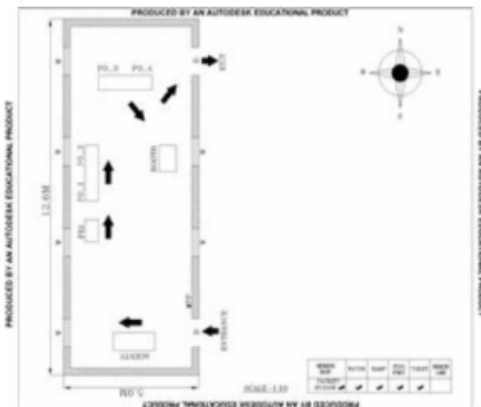

নির্বাচক নিবন্ধন আধিকারিকের স্বাক্ষর

Nazri Naksha

Google Map View

Polling Station Building Front View

Polling Station Front View

Cad View

Key MAP View

1 নাম : আজমাল হোসেন পিতার নাম: হেসামুদ্দিন বাড়ির নং : n0157 বয়স : 55 লিঙ্গ : পুরুষ	WZJ2007029 ফটো উপলব্ধ	2 নাম : আবু বাক্কার পিতার নাম: আব্দুল তোয়াপ বাড়ির নং : n0133 বয়স : 51 লিঙ্গ : পুরুষ	WZJ1956515 ফটো উপলব্ধ	3 নাম : মাইনুল হক পিতার নাম: আশামুদ্দিন বাড়ির নং : n0121 বয়স : 46 লিঙ্গ : পুরুষ	JSL1567148 ফটো উপলব্ধ
4 নাম : মহম্মদ মুশা পিতার নাম: মহম্মদ আবু সায়েদ বাড়ির নং : n0146 বয়স : 69 লিঙ্গ : পুরুষ	WZJ2173433 ফটো উপলব্ধ	5 নাম : আমনুর স্বামীর নাম: আসিরুদ্দিন বাড়ির নং : n0193 বয়স : 46 লিঙ্গ : মহিলা	JSL1567593 ফটো উপলব্ধ	6 নাম : রবিউল পিতার নাম: আব্দুল সাত্তার বাড়ির নং : n0100 বয়স : 52 লিঙ্গ : পুরুষ	WZJ2007177 ফটো উপলব্ধ
7 নাম : আসমিনারা বিবি স্বামীর নাম: আব্দুল জলিল বাড়ির নং : n0134 বয়স : 51 লিঙ্গ : মহিলা	WZJ2006344 ফটো উপলব্ধ	8 নাম : মাসিদুর রহমান পিতার নাম: আব্দুল বারিক বাড়ির নং : n0022 বয়স : 37 লিঙ্গ : পুরুষ	WZJ0842997 ফটো উপলব্ধ	9 নাম : মো আলম সেক পিতার নাম: মো আলাউদ্দিন বাড়ির নং : n0014 বয়স : 30 লিঙ্গ : পুরুষ	WZJ1414135 ফটো উপলব্ধ
10 নাম : বাদিরুদ্দিন সেখ পিতার নাম: মোঃ মাতালিপ বাড়ির নং : n0012 বয়স : 31 লিঙ্গ : পুরুষ	WZJ1511823 ফটো উপলব্ধ	11 নাম : আমিনা খাতুন স্বামীর নাম: দিলওয়ার হোসেন বাড়ির নং : N0134 বয়স : 25 লিঙ্গ : মহিলা	WZJ1989953 ফটো উপলব্ধ	12 নাম : রুবি খাতুন স্বামীর নাম: ওজায়ের হোসেন বাড়ির নং : n0134 বয়স : 27 লিঙ্গ : মহিলা	WZJ1618008 ফটো উপলব্ধ
13 নাম : রফিকুল ইসলাম পিতার নাম: মহা জামালউদ্দিন বাড়ির নং : n0173 বয়স : 27 লিঙ্গ : পুরুষ	WZJ1696665 ফটো উপলব্ধ	14 নাম : সাদেক আলি পিতার নাম: ইরফান আলি বাড়ির নং : n0109 বয়স : 47 লিঙ্গ : পুরুষ	WZJ2005908 ফটো উপলব্ধ	15 নাম : সেতারা খাতুন পিতার নাম: আব্দুল বারিক বাড়ির নং : n0022 বয়স : 36 লিঙ্গ : মহিলা	WZJ1297746 ফটো উপলব্ধ
16 নাম : রৌশন বিবি স্বামীর নাম: সাহেজদ আলি বাড়ির নং : n0073 বয়স : 73 লিঙ্গ : মহিলা	WZJ2007433 ফটো উপলব্ধ	17 নাম : মোহা চয়ন আলী পিতার নাম: সেখ মোসাররাফ বাড়ির নং : n0064 বয়স : 27 লিঙ্গ : পুরুষ	WZJ1511401 ফটো উপলব্ধ	18 নাম : সামিরুল ইসলাম পিতার নাম: মহা জামালুদ্দিন বাড়ির নং : n0173 বয়স : 37 লিঙ্গ : পুরুষ	JSL2513869 ফটো উপলব্ধ
19 নাম : মিনারুল ইসলাম পিতার নাম: সোহরাব আলি বাড়ির নং : n0103 বয়স : 26 লিঙ্গ : পুরুষ	WZJ1696574 ফটো উপলব্ধ	20 নাম : তফাজুল হক পিতার নাম: মোহ সলেমান বাড়ির নং : n0147 বয়স : 28 লিঙ্গ : পুরুষ	WZJ1511294 ফটো উপলব্ধ	21 নাম : সেরাজুল পিতার নাম: এস্তাব বাড়ির নং : n0060 বয়স : 58 লিঙ্গ : পুরুষ	JSL0004879 ফটো উপলব্ধ
22 নাম : মহঃ আলাউদ্দিন পিতার নাম: হাজি এসরাইল বাড়ির নং : n0130 বয়স : 60 লিঙ্গ : পুরুষ	WZJ2005882 ফটো উপলব্ধ	23 নাম : গুলজার হোসেন পিতার নাম: হাজি সেরাজুদ্দিন বাড়ির নং : n0165 বয়স : 43 লিঙ্গ : পুরুষ	JSL2049906 ফটো উপলব্ধ	24 নাম : হাবিবুর রহমান পিতার নাম: নেজামুদ্দিন বাড়ির নং : n0107 বয়স : 49 লিঙ্গ : পুরুষ	JSL1653351 ফটো উপলব্ধ
25 নাম : মাসুদ করিম পিতার নাম: মহঃ মোফি জুদ্দিন বাড়ির নং : n0064 বয়স : 45 লিঙ্গ : পুরুষ	JSL2049799 ফটো উপলব্ধ	26 নাম : সাহেজদ আলি পিতার নাম: এরাদত মন্ডল বাড়ির নং : n0073 বয়স : 79 লিঙ্গ : পুরুষ	WZJ2173458 ফটো উপলব্ধ	27 নাম : সাইনুর স্বামীর নাম: মোঃ সলেমান বাড়ির নং : n0147 বয়স : 56 লিঙ্গ : মহিলা	WZJ2007532 ফটো উপলব্ধ
28 নাম : মুনসুর রহমান পিতার নাম: দুখু সেখ বাড়ির নং : n0218 বয়স : 55 লিঙ্গ : পুরুষ	JSL2986859 ফটো উপলব্ধ	29 নাম : সেরাজুল সেখ পিতার নাম: হেসামুদ্দিন বাড়ির নং : n0157 বয়স : 48 লিঙ্গ : পুরুষ	WZJ2006302 ফটো উপলব্ধ	30 নাম : সফুরা খাতুন স্বামীর নাম: মনিরুল হক বাড়ির নং : এন00 বয়স : 25 লিঙ্গ : মহিলা	WZJ1990092 ফটো উপলব্ধ