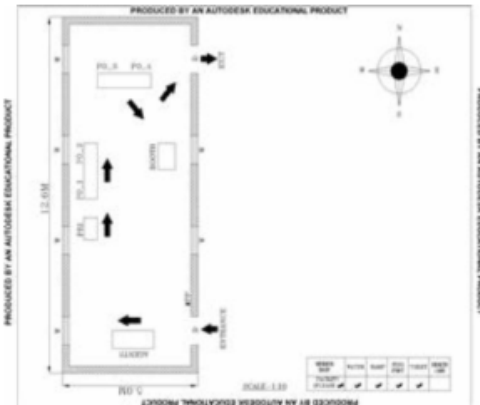

নির্বাচক নিবন্ধন আধিকারিকের স্বাক্ষর

Nazri Naksha

Google Map View

Polling Station Building Front View

Polling Station Front View

Cad View

Key MAP View

বিধানসভা নির্বাচনকেন্দ্রের নং, নাম : 50-মালদহ  
ভাগ নং, নাম : 1-বুধিয়া (পূর্ব)