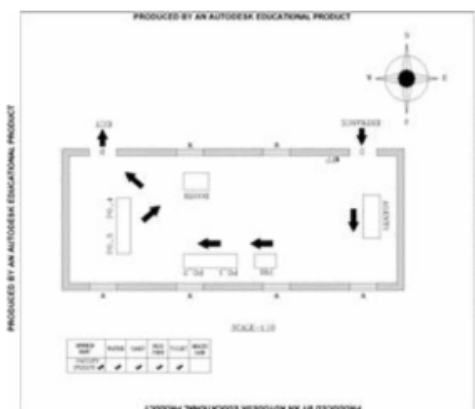

নির্বাচক নিবন্ধন আধিকারিকের স্বাক্ষর

Nazri Naksha

Google Map View

Polling Station Building Front View

Polling Station Front View

Cad View

Key MAP View

1 নাম : মোসাঃ সাবিনা ইয়াসমিন স্বামীর নাম: আবুল কালাম আজাদ বাড়ির নং : N0028 বয়স : 28 লিঙ্গ : মহিলা	WZJ1992593 ফটো উপলব্ধ	2 নাম : আসরাফুল হক পিতার নাম: হুরুজ আলি বাড়ির নং : n0034 বয়স : 35 লিঙ্গ : পুরুষ	WZJ0758821 ফটো উপলব্ধ	3 নাম : আব্দুল শরিফ পিতার নাম: বিকল সেখ বাড়ির নং : n0068 বয়স : 27 লিঙ্গ : পুরুষ	WZJ1414796 ফটো উপলব্ধ
4 নাম : আলি হোসেন পিতার নাম: আবোল হোসেন বাড়ির নং : n0002 বয়স : 37 লিঙ্গ : পুরুষ	WZJ1177757 ফটো উপলব্ধ	5 নাম : মোফাজ্জাল হোসেন পিতার নাম: মহঃ এনামুল হক বাড়ির নং : n0100 বয়স : 32 লিঙ্গ : পুরুষ	WZJ1177609 ফটো উপলব্ধ	6 নাম : নাজিরা খাতুন স্বামীর নাম: আব্দুল জলিল বাড়ির নং : N0034 বয়স : 27 লিঙ্গ : মহিলা	WZJ1992387 ফটো উপলব্ধ
7 নাম : আজিজুর রহমান পিতার নাম: নজরুল মন্ডল বাড়ির নং : n0014 বয়স : 53 লিঙ্গ : পুরুষ	WZJ2005668 ফটো উপলব্ধ	8 নাম : আফজাল হোসেন পিতার নাম: মকবুল হোসেন বাড়ির নং : n0049 বয়স : 55 লিঙ্গ : পুরুষ	WZJ1956945 ফটো উপলব্ধ	9 নাম : মোসগা তাজনুর বিবি স্বামীর নাম: সাফিকুল আলম বাড়ির নং : n0048 বয়স : 43 লিঙ্গ : মহিলা	JSL2515765 ফটো উপলব্ধ
10 নাম : মোহঃ মোস্তাক আলি পিতার নাম: মোহঃ সাজ্জাদ আলি বাড়ির নং : n0006 বয়স : 61 লিঙ্গ : পুরুষ	WZJ2005221 ফটো উপলব্ধ	11 নাম : সানাউল্লা পিতার নাম: মোহঃ নৈমুদ্দিন বাড়ির নং : n0034 বয়স : 42 লিঙ্গ : পুরুষ	JSL2515922 ফটো উপলব্ধ	12 নাম : আব্দুল মকিম পিতার নাম: আব্দুল রসিদ বাড়ির নং : N0001 বয়স : 26 লিঙ্গ : পুরুষ	WZJ1697994 ফটো উপলব্ধ
13 নাম : তাবির হোসেন পিতার নাম: মহঃ মোস্তাক আলি বাড়ির নং : n0006 বয়স : 28 লিঙ্গ : পুরুষ	WZJ1512029 ফটো উপলব্ধ	14 নাম : নাসরুল হক পিতার নাম: বাসেদ আলি বাড়ির নং : n0064 বয়স : 45 লিঙ্গ : পুরুষ	JSL2515740 ফটো উপলব্ধ	15 নাম : মহ হেফজুল রহমান পিতার নাম: হেদা তুল্লহ বাড়ির নং : n0050 বয়স : 28 লিঙ্গ : পুরুষ	WZJ1512151 ফটো উপলব্ধ
16 নাম : রুমসাহা পিতার নাম: দারাগ আলি বাড়ির নং : n0103 বয়স : 63 লিঙ্গ : পুরুষ	WZJ1177682 ফটো উপলব্ধ	17 নাম : জামিরুল ইসলাম পিতার নাম: হুরুজ আলি বাড়ির নং : n0034 বয়স : 41 লিঙ্গ : পুরুষ	JSL2515930 ফটো উপলব্ধ	18 নাম : মহঃ ফাইজুদ্দিন পিতার নাম: মোহঃ দাউদ হোসেন বাড়ির নং : n0100 বয়স : 73 লিঙ্গ : পুরুষ	WZJ2004661 ফটো উপলব্ধ
19 নাম : আখতারুল হক পিতার নাম: সুলেমান শেখ বাড়ির নং : n0003 বয়স : 44 লিঙ্গ : পুরুষ	JSL1658400 ফটো উপলব্ধ	20 নাম : সেতারা বিবি স্বামীর নাম: জিয়াউল হক বাড়ির নং : n0045 বয়স : 40 লিঙ্গ : মহিলা	JSL1657915 ফটো উপলব্ধ	21 নাম : মহঃ মোরসালিম পিতার নাম: জিয়াউল হক বাড়ির নং : n0003 বয়স : 27 লিঙ্গ : পুরুষ	WZJ1668656 ফটো উপলব্ধ
22 নাম : আশুরা বিবি স্বামীর নাম: আলম বাড়ির নং : n0001 বয়স : 31 লিঙ্গ : মহিলা	WZJ2004570 ফটো উপলব্ধ	23 নাম : সউদ আলাম পিতার নাম: মোঃ মনসুর আলী বাড়ির নং : বুধিয়া বয়স : 22 লিঙ্গ : পুরুষ	WZJ2195717 ফটো উপলব্ধ	24 নাম : আব্দুল রসিদ পিতার নাম: সাইজুদ্দিন বাড়ির নং : n0001 বয়স : 57 লিঙ্গ : পুরুষ	WZJ2005049 ফটো উপলব্ধ
25 নাম : শোভানুর বিবি স্বামীর নাম: তাবারক আলি বাড়ির নং : n0042 বয়স : 40 লিঙ্গ : মহিলা	JSL2516292 ফটো উপলব্ধ	26 নাম : জিয়াউল হক পিতার নাম: হারেজ আলি বাড়ির নং : n0034 বয়স : 44 লিঙ্গ : পুরুষ	WZJ0188102 ফটো উপলব্ধ	27 নাম : আসমাউর রহমান পিতার নাম: অবাইদুর রহমান বাড়ির নং : n0028 বয়স : 26 লিঙ্গ : পুরুষ	WZJ1823368 ফটো উপলব্ধ
28 নাম : আতাউর রহমান পিতার নাম: মহঃ ইসমাইল বাড়ির নং : n0007 বয়স : 33 লিঙ্গ : পুরুষ	WZJ1512276 ফটো উপলব্ধ	29 নাম : মহ মোবাম্পার পিতার নাম: মোকামাল বাড়ির নং : n0031 বয়স : 28 লিঙ্গ : পুরুষ	WZJ1512128 ফটো উপলব্ধ	30 নাম : সাবেদা বিবি স্বামীর নাম: মহঃ সামুদ্দিন বাড়ির নং : n0100 বয়স : 57 লিঙ্গ : মহিলা	WZJ2005445 ফটো উপলব্ধ