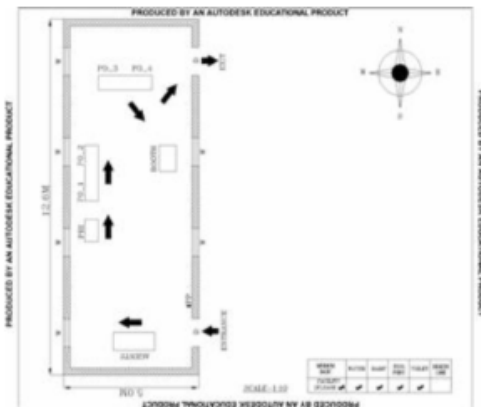

নির্বাচক নিবন্ধন আধিকারিকের স্বাক্ষর

Nazri Naksha

Google Map View

Polling Station Building Front View

Polling Station Front View

Cad View

Key MAP View

1 নাম : সাদিলা রাজবংশী পিতার নাম: গুপিন রাজবংশী বাড়ির নং : n0160 বয়স : 46 লিঙ্গ : পুরুষ	JSL2644292 ফটো উপলব্ধ	2 নাম : কালু রায় পিতার নাম: হরিপদ রায় বাড়ির নং : n0173 বয়স : 42 লিঙ্গ : পুরুষ	WZJ0019364 ফটো উপলব্ধ	3 নাম : অনিতা রাজবংশী স্বামীর নাম: সাদিলা রাজবংশী বাড়ির নং : n0160 বয়স : 42 লিঙ্গ : মহিলা	WZJ0951327 ফটো উপলব্ধ
4 নাম : সুমন সরকার পিতার নাম: অতুল সরকার বাড়ির নং : n0054 বয়স : 30 লিঙ্গ : পুরুষ	WZJ1395904 ফটো উপলব্ধ	5 নাম : অতুল সরকার পিতার নাম: ফনি সরকার বাড়ির নং : n0054 বয়স : 57 লিঙ্গ : পুরুষ	WB/07/045/204235 ফটো উপলব্ধ	6 নাম : রীনা সরকার স্বামীর নাম: পতেন চন্দ্র সরকার বাড়ির নং : n0054 বয়স : 42 লিঙ্গ : মহিলা	JSL2644599 ফটো উপলব্ধ
7 নাম : নিমা রাজবংশী স্বামীর নাম: অধিন রাজবংশী বাড়ির নং : n0054 বয়স : 62 লিঙ্গ : মহিলা	WB/07/045/204233 ফটো উপলব্ধ	8 নাম : মেরিনা রায় পিতার নাম: বিশনু রায় বাড়ির নং : এন0173 বয়স : 23 লিঙ্গ : মহিলা	WZJ2103554 ফটো উপলব্ধ	9 নাম : শুরা কর্মকার স্বামীর নাম: দীপেশ হাঁসদা বাড়ির নং : এন0001 বয়স : 28 লিঙ্গ : মহিলা	NLW1932037 ফটো উপলব্ধ
10 নাম : পুষ্পা রাজবংশী স্বামীর নাম: সুমন সরকার বাড়ির নং : 54 বয়স : 28 লিঙ্গ : মহিলা	WZJ1597004 ফটো উপলব্ধ	11 নাম : পতেন সরকার পিতার নাম: ফনি সরকার বাড়ির নং : n0054 বয়স : 58 লিঙ্গ : পুরুষ	WZJ0951400 ফটো উপলব্ধ	12 নাম : অধীন সরকার পিতার নাম: ফনী রাজবংশী বাড়ির নং : n0054 বয়স : 67 লিঙ্গ : পুরুষ	WB/07/045/204232 ফটো উপলব্ধ
13 নাম : পৌতমী রাজবংশী স্বামীর নাম: অতুল রাজবংশী বাড়ির নং : n0054 বয়স : 53 লিঙ্গ : মহিলা	WB/07/045/204236 ফটো উপলব্ধ	14 নাম : পলাশ সরকার পিতার নাম: অধীন সরকার বাড়ির নং : n0054 বয়স : 30 লিঙ্গ : পুরুষ	WZJ1396183 ফটো উপলব্ধ	15 নাম : মুনি হেমরম স্বামীর নাম: সরকার হেমরম বাড়ির নং : n0004 বয়স : 55 লিঙ্গ : মহিলা	WB/07/045/204441 ফটো উপলব্ধ
16 নাম : নিখিল রাজবংশী পিতার নাম: জয়মনি রাজবংশী বাড়ির নং : n0161 বয়স : 47 লিঙ্গ : পুরুষ	JSL1721349 ফটো উপলব্ধ	17 নাম : আনন্দ রাজবংশী পিতার নাম: জয়মনি রাজবংশী বাড়ির নং : 163 বয়স : 41 লিঙ্গ : পুরুষ	WZJ0016758 ফটো উপলব্ধ	18 নাম : বুলবুল স্বামীর নাম: সুমন মাল বাড়ির নং : এন এইচ এন বয়স : 33 লিঙ্গ : মহিলা	WZJ1547819 ফটো উপলব্ধ
19 নাম : তালা স্বামীর নাম: ফারুক বাড়ির নং : n0004 বয়স : 35 লিঙ্গ : মহিলা	JSL2645687 ফটো উপলব্ধ	20 নাম : আল্পনা রায় স্বামীর নাম: বিশনু রায় বাড়ির নং : 175 বয়স : 43 লিঙ্গ : মহিলা	WZJ0749002 ফটো উপলব্ধ	21 নাম : বামতি স্বামীর নাম: জয়মনি বাড়ির নং : n0161 বয়স : 66 লিঙ্গ : মহিলা	WB/07/045/204086 ফটো উপলব্ধ
22 নাম : নমিতা রাজবংশী স্বামীর নাম: ভিটো রাজবংশী বাড়ির নং : n0161 বয়স : 44 লিঙ্গ : মহিলা	WZJ0811950 ফটো উপলব্ধ	23 নাম : জয়মনি রাজবংশী পিতার নাম: অণু রাজবংশী বাড়ির নং : n0161 বয়স : 70 লিঙ্গ : পুরুষ	WZJ2434298 ফটো উপলব্ধ	24 নাম : সাগর মুন্ডা পিতার নাম: চন্দ্র মুন্ডা বাড়ির নং : এন0173 বয়স : 25 লিঙ্গ : পুরুষ	WZJ1788249 ফটো উপলব্ধ
25 নাম : কাঞ্চনা বর্মন(রাজবংশী) স্বামীর নাম: নিখিল রাজবংশী বাড়ির নং : n0161 বয়স : 33 লিঙ্গ : মহিলা	YTU1248202 ফটো উপলব্ধ	26 নাম : পুতুল রায় স্বামীর নাম: কালু রায় বাড়ির নং : n0173 বয়স : 30 লিঙ্গ : মহিলা	WZJ1396118 ফটো উপলব্ধ	27 নাম : স্বপ্না সরকার পিতার নাম: সরকার সরেন বাড়ির নং : N9000 বয়স : 30 লিঙ্গ : পুরুষ	WZJ1747385 ফটো উপলব্ধ
28 নাম : দ্বিজেন রাজবংশী পিতার নাম: জয়মনি রাজবংশী বাড়ির নং : n0161 বয়স : 48 লিঙ্গ : পুরুষ	JSL1500396 ফটো উপলব্ধ	29 নাম : পারমিতা সরকার পিতার নাম: পতেন চন্দ্র সরকার বাড়ির নং : এন0054 বয়স : 23 লিঙ্গ : মহিলা	WZJ2103562 ফটো উপলব্ধ	30 নাম : ভিটো রাজবংশী পিতার নাম: জয়মনি রাজবংশী বাড়ির নং : n0161 বয়স : 50 লিঙ্গ : পুরুষ	JSL1720283 ফটো উপলব্ধ