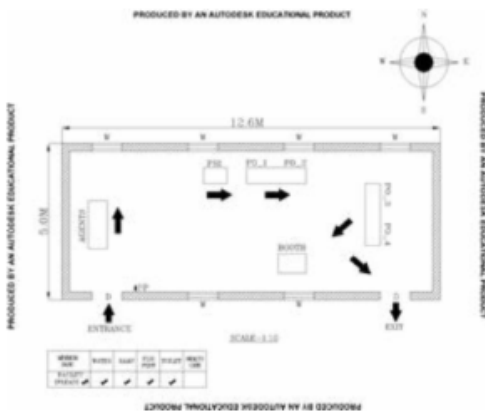

নির্বাচক নিবন্ধন আধিকারিকের স্বাক্ষর

Nazri Naksha

Google Map View

Polling Station Building Front View

Polling Station Front View

Cad View

Key MAP View

1 নাম : আব্দুল আলম পিতার নাম: মড. এম্বেল বাড়ির নং : n0026 বয়স : 27 লিঙ্গ : পুরুষ	WZJ1619154 ফটো উপলব্ধ	2 নাম : শিশমহম্মদ পিতার নাম: ইদ্রিশ আলি বাড়ির নং : n0052 বয়স : 52 লিঙ্গ : পুরুষ	JSL1297530 ফটো উপলব্ধ	3 নাম : মেরফুল বিবি স্বামীর নাম: সাইদুর রহমান বাড়ির নং : n0010 বয়স : 42 লিঙ্গ : মহিলা	JSL2054633 ফটো উপলব্ধ
4 নাম : নবিরুল ইসলাম পিতার নাম: মনিরুদ্দিন বাড়ির নং : n0137 বয়স : 29 লিঙ্গ : পুরুষ	WZJ1300375 ফটো উপলব্ধ	5 নাম : নাসেমা স্বামীর নাম: মোহাম্মদ ইসমাইল বাড়ির নং : n0070 বয়স : 60 লিঙ্গ : মহিলা	JSL1301076 ফটো উপলব্ধ	6 নাম : রহিমা বিবি স্বামীর নাম: আতাউর রহমান বাড়ির নং : n0043 বয়স : 49 লিঙ্গ : মহিলা	JSL2987790 ফটো উপলব্ধ
7 নাম : মহঃ জিল্লুর রহমান পিতার নাম: ফাহিমুদ্দিন দেওয়ান বাড়ির নং : n0027 বয়স : 71 লিঙ্গ : পুরুষ	JSL1299601 ফটো উপলব্ধ	8 নাম : নজরুল ইসলাম পিতার নাম: মহাঃ আব্দুল্লা বাড়ির নং : n0082 বয়স : 41 লিঙ্গ : পুরুষ	JSL2054278 ফটো উপলব্ধ	9 নাম : মোহাম্মদ আলফাউজ পিতার নাম: আইনুল হক বাড়ির নং : এন0026 বয়স : 23 লিঙ্গ : পুরুষ	WZJ2167690 ফটো উপলব্ধ
10 নাম : মোহাম্মদ ইজরায়েল পিতার নাম: ফ.রামুজ আলি বাড়ির নং : n0070 বয়স : 61 লিঙ্গ : পুরুষ	JSL1299007 ফটো উপলব্ধ	11 নাম : আফজাল হোসেন পিতার নাম: মহবুল সেখ বাড়ির নং : n0126 বয়স : 39 লিঙ্গ : পুরুষ	WZJ1585710 ফটো উপলব্ধ	12 নাম : জায়েদা বিবি স্বামীর নাম: তৈমুর আলী বাড়ির নং : n0009 বয়স : 50 লিঙ্গ : মহিলা	JSL1301506 ফটো উপলব্ধ
13 নাম : মোসাঃ ফারহান স্বামীর নাম: মতিউর রহমান বাড়ির নং : n0082 বয়স : 35 লিঙ্গ : মহিলা	WZJ1177898 ফটো উপলব্ধ	14 নাম : মহঃ মহবুল পিতার নাম: জাবেদ আলি বাড়ির নং : n0134 বয়স : 65 লিঙ্গ : পুরুষ	JSL1296250 ফটো উপলব্ধ	15 নাম : কমেলা বিবি স্বামীর নাম: মোঃ আজিমুদ্দিন বাড়ির নং : n0062 বয়স : 66 লিঙ্গ : মহিলা	JSL1657063 ফটো উপলব্ধ
16 নাম : মোহাঃ মোশারফ হোসেন পিতার নাম: মুতু মাসুদ আলি বাড়ির নং : n0012 বয়স : 28 লিঙ্গ : পুরুষ	WZJ1512839 ফটো উপলব্ধ	17 নাম : আশানুর পিতার নাম: ইদ্রিশ আলি বাড়ির নং : n0052 বয়স : 51 লিঙ্গ : পুরুষ	JSL1296706 ফটো উপলব্ধ	18 নাম : তনজা বিবি স্বামীর নাম: সাকিরুল ইসলাম বাড়ির নং : n0039 বয়স : 43 লিঙ্গ : মহিলা	JSL2516516 ফটো উপলব্ধ
19 নাম : হুমায়ূন পিতার নাম: হাজি ফ.রামুজ আলি বাড়ির নং : n0070 বয়স : 55 লিঙ্গ : পুরুষ	WZJ2003044 ফটো উপলব্ধ	20 নাম : মাইনুল হক পিতার নাম: মড. এম্বেল বাড়ির নং : n0026 বয়স : 32 লিঙ্গ : পুরুষ	WZJ1177831 ফটো উপলব্ধ	21 নাম : সহেদারা বিবি স্বামীর নাম: মারফাতুল্লাহ বাড়ির নং : n0031 বয়স : 65 লিঙ্গ : মহিলা	JSL1297886 ফটো উপলব্ধ
22 নাম : সাকেরা স্বামীর নাম: আব্দুস সাত্তার বাড়ির নং : n0064 বয়স : 67 লিঙ্গ : মহিলা	JSL1298702 ফটো উপলব্ধ	23 নাম : নুরুলহোদা পিতার নাম: মহ মহাটাবুদদীন বাড়ির নং : n0014 বয়স : 55 লিঙ্গ : পুরুষ	WZJ2003028 ফটো উপলব্ধ	24 নাম : সাদেকা বিবি অন্যান্য: নুরুলহোদা বাড়ির নং : n0014 বয়স : 49 লিঙ্গ : মহিলা	WZJ2003036 ফটো উপলব্ধ
25 নাম : মোসাম্মাত লুসি বিবি স্বামীর নাম: ইবন সাউদ বাড়ির নং : n0094 বয়স : 35 লিঙ্গ : মহিলা	WZJ1618669 ফটো উপলব্ধ	26 নাম : রুবিনা খাতুন স্বামীর নাম: রফিকুল ইসলাম বাড়ির নং : n0036 বয়স : 33 লিঙ্গ : মহিলা	WZJ1071802 ফটো উপলব্ধ	27 নাম : ওবেদা বিবি স্বামীর নাম: মোহঃ আলাউদ্দিন বাড়ির নং : n0021 বয়স : 54 লিঙ্গ : মহিলা	JSL1300516 ফটো উপলব্ধ
28 নাম : মহ মোজিবুর রহমান পিতার নাম: মহঃ ইসমাইল দেওয়ান বাড়ির নং : n0032 বয়স : 62 লিঙ্গ : পুরুষ	JSL1294818 ফটো উপলব্ধ	29 নাম : মোসাঃ সামিনুর খাতুন পিতার নাম: মুত মানওয়ার আলি বাড়ির নং : n0036 বয়স : 29 লিঙ্গ : মহিলা	WZJ1415181 ফটো উপলব্ধ	30 নাম : হাসনেরা বিবি স্বামীর নাম: হবিবুর আলি বাড়ির নং : n0070 বয়স : 51 লিঙ্গ : মহিলা	WZJ1299460 ফটো উপলব্ধ