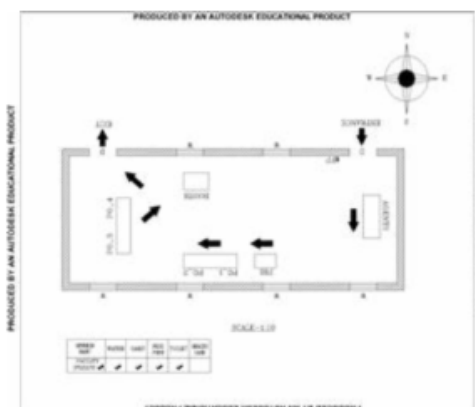

নির্বাচক নিবন্ধন আধিকারিকের স্বাক্ষর

Nazri Naksha

Google Map View

Polling Station Building Front View

Polling Station Front View

Cad View

Key MAP View

1 নাম : সাদ্দাম হোসেন পিতার নাম: সেখ নাজিমুদ্দিন বাড়ির নং : n0012 বয়স : 25 লিঙ্গ : পুরুষ	WZJ1619386 ফটো উপলব্ধ	2 নাম : তরজিনা খাতুন স্বামীর নাম: সেফ্ট সেখ বাড়ির নং : n0099 বয়স : 27 লিঙ্গ : মহিলা	WZJ1619543 ফটো উপলব্ধ	3 নাম : মোহাঃ আজাহার উদ্দিন পিতার নাম: সৈয়ব আলি বাড়ির নং : n0055 বয়স : 35 লিঙ্গ : পুরুষ	WZJ1178086 ফটো উপলব্ধ
4 নাম : মতিবুর রহমান পিতার নাম: জামসেদ আলি বাড়ির নং : n0089 বয়স : 45 লিঙ্গ : পুরুষ	JSL2518819 ফটো উপলব্ধ	5 নাম : আবদুল মাজিদ পিতার নাম: আরমিয়া বাড়ির নং : এন0078 বয়স : 24 লিঙ্গ : পুরুষ	WZJ2166940 ফটো উপলব্ধ	6 নাম : তনজা খাতুন স্বামীর নাম: মনিরুল ইসলাম বাড়ির নং : N0037 বয়স : 40 লিঙ্গ : মহিলা	WZJ1619592 ফটো উপলব্ধ
7 নাম : সফিকুল পিতার নাম: মোহাম্মদ হানিফ বাড়ির নং : n0024 বয়স : 46 লিঙ্গ : পুরুষ	JSL1652098 ফটো উপলব্ধ	8 নাম : আবু তাহের পিতার নাম: হোসামুদ্দীন বাড়ির নং : n0106 বয়স : 59 লিঙ্গ : পুরুষ	JSL2989077 ফটো উপলব্ধ	9 নাম : সামিরুল হক পিতার নাম: তাজবুল হক বাড়ির নং : N0011 বয়স : 28 লিঙ্গ : পুরুষ	WZJ1699172 ফটো উপলব্ধ
10 নাম : মোজিবুর রহমান পিতার নাম: মেঘু বাড়ির নং : n0018 বয়স : 41 লিঙ্গ : পুরুষ	WZJ0844076 ফটো উপলব্ধ	11 নাম : আনারুল হক পিতার নাম: কুরবান আলি বাড়ির নং : n0036 বয়স : 30 লিঙ্গ : পুরুষ	WZJ0973776 ফটো উপলব্ধ	12 নাম : মমিনুর ইসলাম পিতার নাম: মালেক সেখ বাড়ির নং : n0109 বয়স : 44 লিঙ্গ : পুরুষ	JSL2057487 ফটো উপলব্ধ
13 নাম : মাসুম হক পিতার নাম: আবদুল হক বাড়ির নং : n0038 বয়স : 25 লিঙ্গ : পুরুষ	WZJ1994276 ফটো উপলব্ধ	14 নাম : শরিফ আমন হক পিতার নাম: মোহঃ ইসরাফুল হক বাড়ির নং : নং43 বয়স : 25 লিঙ্গ : পুরুষ	WZJ1994169 ফটো উপলব্ধ	15 নাম : ইমাম হোসেন পিতার নাম: আলতাব হোসেন বাড়ির নং : n0085 বয়স : 28 লিঙ্গ : পুরুষ	WZJ1513183 ফটো উপলব্ধ
16 নাম : মানুরা মন্ডল স্বামীর নাম: মোহাঃ হায়াত আলি বাড়ির নং : n0064 বয়স : 46 লিঙ্গ : মহিলা	WZJ1072172 ফটো উপলব্ধ	17 নাম : সেফ্ট সেখ পিতার নাম: সেকবর আলী বাড়ির নং : n0099 বয়স : 35 লিঙ্গ : পুরুষ	WZJ0973727 ফটো উপলব্ধ	18 নাম : হালেমা বিবি স্বামীর নাম: আলি ইদুল বাড়ির নং : n0099 বয়স : 56 লিঙ্গ : মহিলা	JSL1299031 ফটো উপলব্ধ
19 নাম : নাসেরা খাতুন স্বামীর নাম: ফিরোজ সেখ বাড়ির নং : n0091 বয়স : 32 লিঙ্গ : মহিলা	WZJ1300102 ফটো উপলব্ধ	20 নাম : সাফিনা খাতুন স্বামীর নাম: মহঃ সেনাউল হক বাড়ির নং : N0047 বয়স : 25 লিঙ্গ : মহিলা	WZJ1994698 ফটো উপলব্ধ	21 নাম : মুনজুরা বিবি স্বামীর নাম: রাবিউল ইসলাম বাড়ির নং : নং82 বয়স : 27 লিঙ্গ : মহিলা	WZJ1820778 ফটো উপলব্ধ
22 নাম : মোহঃ সাকিরুল ইসলাম পিতার নাম: নজরুল ইসলাম বাড়ির নং : n0137 বয়স : 48 লিঙ্গ : পুরুষ	JSL1300458 ফটো উপলব্ধ	23 নাম : পায়েল খাতুন পিতার নাম: কুরবান আলি বাড়ির নং : নং132 বয়স : 24 লিঙ্গ : মহিলা	WZJ1994789 ফটো উপলব্ধ	24 নাম : হাসিনা বিবি স্বামীর নাম: মোজিবুর রহমান বাড়ির নং : n0018 বয়স : 35 লিঙ্গ : মহিলা	WZJ1300284 ফটো উপলব্ধ
25 নাম : মহঃ সাকিরুল ইসলাম পিতার নাম: মিরজিন আলি বাড়ির নং : n0044 বয়স : 35 লিঙ্গ : পুরুষ	WZJ0805697 ফটো উপলব্ধ	26 নাম : মহঃ হানিফ পিতার নাম: জবেদ আলি বাড়ির নং : n0024 বয়স : 73 লিঙ্গ : পুরুষ	JSL1295203 ফটো উপলব্ধ	27 নাম : মাতাজুল হক পিতার নাম: হোসামুদ্দিন বাড়ির নং : n0001 বয়স : 56 লিঙ্গ : পুরুষ	JSL2055671 ফটো উপলব্ধ
28 নাম : সারিফ সেখ পিতার নাম: মিরজিন আলি বাড়ির নং : n0044 বয়স : 34 লিঙ্গ : পুরুষ	WZJ1178623 ফটো উপলব্ধ	29 নাম : মহঃ মারুফুল হক পিতার নাম: আব্দুল হাকিম বাড়ির নং : n0092 বয়স : 31 লিঙ্গ : পুরুষ	WZJ1072446 ফটো উপলব্ধ	30 নাম : আলী ইদুল পিতার নাম: মাজেদ আদী বাড়ির নং : n0099 বয়স : 70 লিঙ্গ : পুরুষ	JSL1298058 ফটো উপলব্ধ