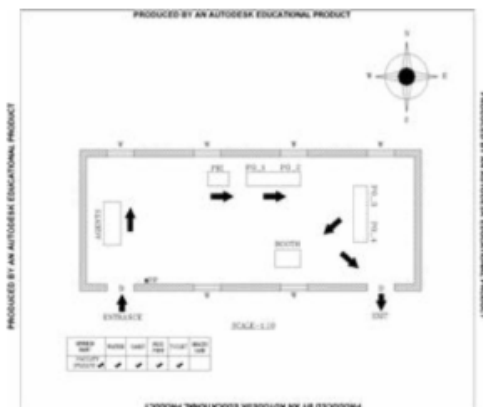

নির্বাচক নিবন্ধন আধিকারিকের স্বাক্ষর

Nazri Naksha

Google Map View

Polling Station Building Front View

Polling Station Front View

Cad View

Key MAP View

1 নাম : মহঃ রাক্বানি সেখ পিতার নাম : এজবুল হক বাড়ির নং : n0088 বয়স : 38 লিঙ্গ : পুরুষ	WZJ0759605 ফটো উপলব্ধ	2 নাম : সাইফন স্বামীর নাম : দুলাল সেখ বাড়ির নং : n0078 বয়স : 42 লিঙ্গ : মহিলা	JSL1654888 ফটো উপলব্ধ	3 নাম : জাসমিন খাতুন স্বামীর নাম : রবিউল সেখ বাড়ির নং : n0165 বয়স : 29 লিঙ্গ : মহিলা	WZJ1415629 ফটো উপলব্ধ
4 নাম : জনিয়ারা বিবি স্বামীর নাম : জাকির হোসেন বাড়ির নং : n0076 বয়স : 38 লিঙ্গ : মহিলা	WZJ0193649 ফটো উপলব্ধ	5 নাম : আসেমা স্বামীর নাম : তফিজুল সেখ বাড়ির নং : n0078 বয়স : 76 লিঙ্গ : মহিলা	WZJ1958115 ফটো উপলব্ধ	6 নাম : মোসাঃ রোসোনারা বিবি স্বামীর নাম : নাসির আলি বাড়ির নং : n0010 বয়স : 39 লিঙ্গ : মহিলা	WZJ0196485 ফটো উপলব্ধ
7 নাম : মণ্টু সেখ পিতার নাম : উমেদ আলী বাড়ির নং : n0124 বয়স : 77 লিঙ্গ : পুরুষ	JSL1412782 ফটো উপলব্ধ	8 নাম : আবেদা বিবি স্বামীর নাম : সরজেডা আলি বাড়ির নং : n0165 বয়স : 38 লিঙ্গ : মহিলা	WZJ1178995 ফটো উপলব্ধ	9 নাম : পারুল বিবি স্বামীর নাম : মহঃ কাউসের আলি বাড়ির নং : n0127 বয়স : 47 লিঙ্গ : মহিলা	JSL2991800 ফটো উপলব্ধ
10 নাম : হাজেরা খাতুন স্বামীর নাম : মোহম্মদ রহুল আমিন বাড়ির নং : n0068 বয়স : 29 লিঙ্গ : মহিলা	WZJ1513571 ফটো উপলব্ধ	11 নাম : নুরুল হক পিতার নাম : মোক্তার হোসেন বাড়ির নং : n0084 বয়স : 34 লিঙ্গ : পুরুষ	WZJ1179464 ফটো উপলব্ধ	12 নাম : সফিকুল হক পিতার নাম : সামসুল হোক বাড়ির নং : n0230 বয়স : 52 লিঙ্গ : পুরুষ	JSL2525467 ফটো উপলব্ধ
13 নাম : সাহিদা খাতুন পিতার নাম : সফিকুল হক বাড়ির নং : এন0156 বয়স : 23 লিঙ্গ : মহিলা	WZJ2382497 ফটো উপলব্ধ	14 নাম : লাহুজা বিবি স্বামীর নাম : ফাইজুদ্দিন বাড়ির নং : n0129 বয়স : 70 লিঙ্গ : মহিলা	WZJ1957216 ফটো উপলব্ধ	15 নাম : বাসির সেখ পিতার নাম : এরসাদ আলি বাড়ির নং : n0057 বয়স : 56 লিঙ্গ : পুরুষ	JSL2525004 ফটো উপলব্ধ
16 নাম : আরসাদ আলি পিতার নাম : জোহাক আলি বাড়ির নং : n0164 বয়স : 59 লিঙ্গ : পুরুষ	JSL2446706 ফটো উপলব্ধ	17 নাম : তানজেরা বিবি স্বামীর নাম : আলম হোসেন বাড়ির নং : n0018 বয়স : 31 লিঙ্গ : মহিলা	WZJ1415488 ফটো উপলব্ধ	18 নাম : জিয়াউল হক পিতার নাম : সেরাজুদ্দিন বাড়ির নং : n0101 বয়স : 39 লিঙ্গ : পুরুষ	JSL2890598 ফটো উপলব্ধ
19 নাম : আমিরুল ইসলাম পিতার নাম : ঝাটি সেখ বাড়ির নং : n0069 বয়স : 54 লিঙ্গ : পুরুষ	JSL1655273 ফটো উপলব্ধ	20 নাম : রাক্বানী সেখ পিতার নাম : অয়জুল হক বাড়ির নং : n0217 বয়স : 41 লিঙ্গ : পুরুষ	JSL3149002 ফটো উপলব্ধ	21 নাম : হেসামুদ্দিন পিতার নাম : সেরকেন্দর বাড়ির নং : n0043 বয়স : 77 লিঙ্গ : পুরুষ	WZJ2002244 ফটো উপলব্ধ
22 নাম : আব্দুল সালাম পিতার নাম : ধুলু সেখ বাড়ির নং : n0088 বয়স : 31 লিঙ্গ : পুরুষ	WZJ1179035 ফটো উপলব্ধ	23 নাম : গোলদার হোসেন পিতার নাম : রামজান আলি বাড়ির নং : n0151 বয়স : 27 লিঙ্গ : পুরুষ	WZJ1668714 ফটো উপলব্ধ	24 নাম : সাহামুদ্দিন সেখ পিতার নাম : আমানত সেখ বাড়ির নং : এন0043 বয়স : 23 লিঙ্গ : পুরুষ	WZJ2168227 ফটো উপলব্ধ
25 নাম : ফাতিমা বেগুয়া পিতার নাম : লুটফ র রহমান বাড়ির নং : n0120 বয়স : 59 লিঙ্গ : মহিলা	WZJ0805713 ফটো উপলব্ধ	26 নাম : তাহেরা বিবি স্বামীর নাম : আজাউল হক বাড়ির নং : n0144 বয়স : 42 লিঙ্গ : মহিলা	JSL2061927 ফটো উপলব্ধ	27 নাম : সাজেদা বিবি স্বামীর নাম : পাত্তু সেখ বাড়ির নং : n0086 বয়স : 43 লিঙ্গ : মহিলা	JSL1411495 ফটো উপলব্ধ
28 নাম : মাসুদা খাতুন স্বামীর নাম : মহঃ জাহিরুদ্দিন বাড়ির নং : N0070 বয়স : 30 লিঙ্গ : মহিলা	WZJ1995307 ফটো উপলব্ধ	29 নাম : নেসবাহার বিবি স্বামীর নাম : উজির সেখ বাড়ির নং : n0145 বয়স : 40 লিঙ্গ : মহিলা	JSL1410646 ফটো উপলব্ধ	30 নাম : সেরকেন্দর আলি পিতার নাম : মহঃ হোসেন বাড়ির নং : এন0153 বয়স : 29 লিঙ্গ : পুরুষ	WZJ1179167 ফটো উপলব্ধ