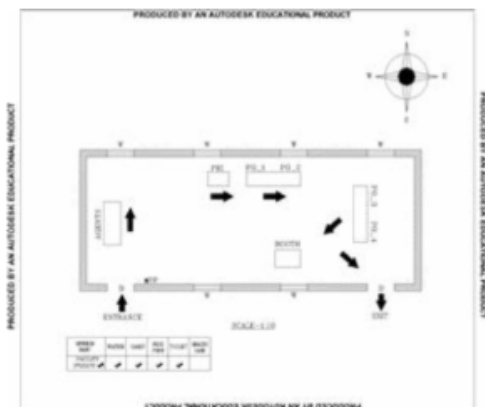

নির্বাচক নিবন্ধন আধিকারিকের স্বাক্ষর

Nazri Naksha

Google Map View

Polling Station Building Front View

Polling Station Front View

Cad View

Key MAP View

বিধানসভা নির্বাচনক্ষেত্রের নং, নাম : 50-মালদহ
ভাগ নং, নাম : 1-বাবুপুর (অংশ),