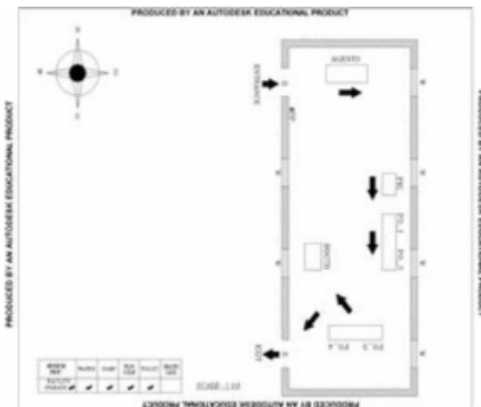

নির্বাচক নিবন্ধন আধিকারিকের স্বাক্ষর

Nazri Naksha

Google Map View

Polling Station Building Front View

Polling Station Front View

Cad View

Key MAP View

1 নাম : মর্জিনা বিবি স্বামীর নাম: আকমাল হোসেন বাড়ির নং : n0062 বয়স : 52 লিঙ্গ : মহিলা	WZJ1943927 ফটো উপলব্ধ	2 নাম : মাইমন বিবি স্বামীর নাম: মাইনুল হক বাড়ির নং : n0001 বয়স : 70 লিঙ্গ : মহিলা	WZJ1999812 ফটো উপলব্ধ	3 নাম : আজাদ হোসেন পিতার নাম: তাওয়াব আলি বাড়ির নং : এন0024 বয়স : 35 লিঙ্গ : পুরুষ	WZJ1073758 ফটো উপলব্ধ
4 নাম : জামিলা বিবি স্বামীর নাম: রফিকুল ইসলাম বাড়ির নং : এন0048 বয়স : 30 লিঙ্গ : মহিলা	WZJ2176428 ফটো উপলব্ধ	5 নাম : মুরশেদা বিবি স্বামীর নাম: আতাউর রহমান বাড়ির নং : n0085 বয়স : 47 লিঙ্গ : মহিলা	JSL1412816 ফটো উপলব্ধ	6 নাম : মৌলি বিবি স্বামীর নাম: আবদুল জলিল বাড়ির নং : n0020 বয়স : 30 লিঙ্গ : মহিলা	WZJ1514025 ফটো উপলব্ধ
7 নাম : আমিরুল ইসলাম পিতার নাম: সামসুর রহমান বাড়ির নং : এন0156 বয়স : 38 লিঙ্গ : পুরুষ	WZJ1073717 ফটো উপলব্ধ	8 নাম : খাইরুল হক পিতার নাম: আকমাল হোসেন বাড়ির নং : N0062 বয়স : 33 লিঙ্গ : পুরুষ	WZJ1073311 ফটো উপলব্ধ	9 নাম : জাহাঙ্গোরা খাতুন স্বামীর নাম: মজিবর রহমান বাড়ির নং : এন0168 বয়স : 25 লিঙ্গ : মহিলা	WZJ2176568 ফটো উপলব্ধ
10 নাম : আমলগীর পিতার নাম: মোক্তার হোসেন বাড়ির নং : n0080 বয়স : 31 লিঙ্গ : পুরুষ	WZJ1301779 ফটো উপলব্ধ	11 নাম : নূর মহম্মদ পিতার নাম: ইউসুফ আলি বাড়ির নং : n0038 বয়স : 52 লিঙ্গ : পুরুষ	JSL2064392 ফটো উপলব্ধ	12 নাম : আনজুরা বিবি স্বামীর নাম: মহঃ জাকির আলি বাড়ির নং : n0018 বয়স : 39 লিঙ্গ : মহিলা	JSL1653310 ফটো উপলব্ধ
13 নাম : মৌসুমী খাতুন স্বামীর নাম: সাদ্দাম হোসেন বাড়ির নং : এন0018 বয়স : 26 লিঙ্গ : মহিলা	WZJ2176527 ফটো উপলব্ধ	14 নাম : মহঃ হাবিল সেখ পিতার নাম: আব্দুল কাদির বাড়ির নং : n0043 বয়স : 40 লিঙ্গ : পুরুষ	WZJ0199760 ফটো উপলব্ধ	15 নাম : সহিমুদ্দিন পিতার নাম: নইমুদ্দিন বাড়ির নং : এন0175 বয়স : 24 লিঙ্গ : পুরুষ	WZJ2176550 ফটো উপলব্ধ
16 নাম : সামসের আলী পিতার নাম: মাইনুল হক বাড়ির নং : n0001 বয়স : 45 লিঙ্গ : পুরুষ	JSL1409705 ফটো উপলব্ধ	17 নাম : সামিরুল পিতার নাম: মোহাম্মদ নাজির হোসেন বাড়ির নং : n0079 বয়স : 60 লিঙ্গ : পুরুষ	JSL1411719 ফটো উপলব্ধ	18 নাম : নজর বিশ্বাস পিতার নাম: ইব্রাহিম আলি বাড়ির নং : n0176 বয়স : 33 লিঙ্গ : পুরুষ	WZJ1073089 ফটো উপলব্ধ
19 নাম : আইনুল পিতার নাম: রেজ্জাক সেখ বাড়ির নং : n0170 বয়স : 37 লিঙ্গ : পুরুষ	WZJ1073360 ফটো উপলব্ধ	20 নাম : এনামুল হক পিতার নাম: ইয়াদ আলী বাড়ির নং : n0007 বয়স : 58 লিঙ্গ : পুরুষ	WZJ2000164 ফটো উপলব্ধ	21 নাম : মহঃ উজির হোসেন পিতার নাম: মাইনুল হক বাড়ির নং : n0001 বয়স : 49 লিঙ্গ : পুরুষ	WZJ2000206 ফটো উপলব্ধ
22 নাম : ফি.হা বিবি স্বামীর নাম: আবদুল জাক্বার বাড়ির নং : n0078 বয়স : 53 লিঙ্গ : মহিলা	WZJ1999937 ফটো উপলব্ধ	23 নাম : ফুনিয়ারা বিবি স্বামীর নাম: বাবুল হোসেন বাড়ির নং : n0086 বয়স : 43 লিঙ্গ : মহিলা	JSL1655521 ফটো উপলব্ধ	24 নাম : খাইরন বেওয়া স্বামীর নাম: হোবুল সেখ বাড়ির নং : n0086 বয়স : 65 লিঙ্গ : মহিলা	JSL0001339 ফটো উপলব্ধ
25 নাম : মোহাম্মদ রাবিউল ইসলাম পিতার নাম: দাউদ আলি বাড়ির নং : n0048 বয়স : 41 লিঙ্গ : পুরুষ	JSL2446854 ফটো উপলব্ধ	26 নাম : মৌসুমী খাতুন স্বামীর নাম: রিয়াজুল ইসলাম বাড়ির নং : নং077 বয়স : 26 লিঙ্গ : মহিলা	WZJ1819986 ফটো উপলব্ধ	27 নাম : নাজেমা খাতুন পিতার নাম: আব্দুর রফিক বাড়ির নং : নং 29 বয়স : 25 লিঙ্গ : মহিলা	WZJ1996040 ফটো উপলব্ধ
28 নাম : মহঃ জাকির আলি পিতার নাম: সাজ্জাদ আলী বাড়ির নং : n0018 বয়স : 51 লিঙ্গ : পুরুষ	WZJ2000685 ফটো উপলব্ধ	29 নাম : আয়েশা সুলতানা পিতার নাম: আব্দুল বারেক বাড়ির নং : এন0085 বয়স : 23 লিঙ্গ : মহিলা	IQR1861681 ফটো উপলব্ধ	30 নাম : মাসিয়া খাতুন স্বামীর নাম: মোস্তাফিজুর রহমান বাড়ির নং : এন0126 বয়স : 24 লিঙ্গ : মহিলা	WZJ2176535 ফটো উপলব্ধ