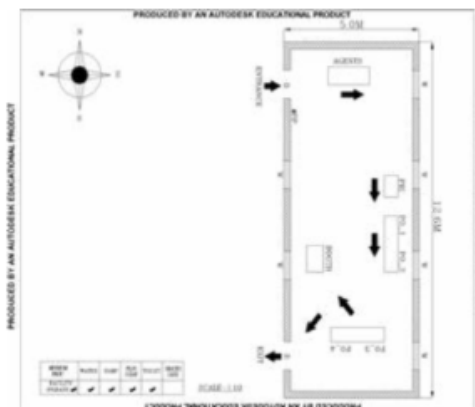

নির্বাচক নিবন্ধন আধিকারিকের স্বাক্ষর

Nazri Naksha

Google Map View

Polling Station Building Front View

Polling Station Front View

Cad View

Key MAP View

1 নাম : রশীদান বিবি স্বামীর নাম: জায়েদ আলি বাড়ির নং : n0120 বয়স : 66 লিঙ্গ : মহিলা	WZJ1998442 ফটো উপলব্ধ	2 নাম : রুহুল সেখ পিতার নাম: মুকুল সেখ বাড়ির নং : এন0106 বয়স : 23 লিঙ্গ : পুরুষ	WZJ2170934 ফটো উপলব্ধ	3 নাম : আবোল পিতার নাম: আমজাদ বাড়ির নং : n0122 বয়স : 67 লিঙ্গ : পুরুষ	WZJ1958560 ফটো উপলব্ধ
4 নাম : রবিউল সেখ পিতার নাম: তাজমুল হক বাড়ির নং : n0069 বয়স : 31 লিঙ্গ : পুরুষ	WZJ1181106 ফটো উপলব্ধ	5 নাম : আয়তন স্বামীর নাম: জাকির হোসেন বাড়ির নং : n0037 বয়স : 50 লিঙ্গ : মহিলা	WZJ1958610 ফটো উপলব্ধ	6 নাম : আব্দুল মালেক পিতার নাম: নৌসাদ আলি বাড়ির নং : n0038 বয়স : 39 লিঙ্গ : পুরুষ	WZJ0207621 ফটো উপলব্ধ
7 নাম : মহঃ আনিকুল ইসলাম পিতার নাম: নৌসাদ আলি বাড়ির নং : n0038 বয়স : 35 লিঙ্গ : পুরুষ	WZJ0207639 ফটো উপলব্ধ	8 নাম : দোস্ত মহম্মদ পিতার নাম: ফজর বাড়ির নং : n0051 বয়স : 71 লিঙ্গ : পুরুষ	WZJ1998517 ফটো উপলব্ধ	9 নাম : মনু সেখ পিতার নাম: মহাম সেখ বাড়ির নং : n0119 বয়স : 55 লিঙ্গ : পুরুষ	WZJ1958693 ফটো উপলব্ধ
10 নাম : এসরাইল সেখ পিতার নাম: উজির সেখ বাড়ির নং : n0025 বয়স : 32 লিঙ্গ : পুরুষ	WZJ1302462 ফটো উপলব্ধ	11 নাম : ফটিক সেখ পিতার নাম: কাল সেখ বাড়ির নং : n0067 বয়স : 63 লিঙ্গ : পুরুষ	WZJ1958842 ফটো উপলব্ধ	12 নাম : তাহেরা বিবি অন্যান্য: তজিবুর রহমান বাড়ির নং : n0134 বয়স : 63 লিঙ্গ : মহিলা	WZJ1958941 ফটো উপলব্ধ
13 নাম : সেখ মাইরুদ্দিন পিতার নাম: কালিমুদ্দিন বাড়ির নং : n0081 বয়স : 38 লিঙ্গ : পুরুষ	WZJ1958925 ফটো উপলব্ধ	14 নাম : তাজেনুর বিবি স্বামীর নাম: আনাফুল হক বাড়ির নং : n0105 বয়স : 40 লিঙ্গ : মহিলা	JSL2523827 ফটো উপলব্ধ	15 নাম : সানাউল্লাহ পিতার নাম: সালামত সেখ বাড়ির নং : n0108 বয়স : 41 লিঙ্গ : পুরুষ	JSL2990992 ফটো উপলব্ধ
16 নাম : ববিতা বিবি পিতার নাম: জাব্বার সেখ বাড়ির নং : n0115 বয়স : 36 লিঙ্গ : মহিলা	WZJ0975417 ফটো উপলব্ধ	17 নাম : তাজকেরা খাতুন বিবি স্বামীর নাম: সারিফ সেখ বাড়ির নং : n0071 বয়স : 36 লিঙ্গ : মহিলা	WZJ0207712 ফটো উপলব্ধ	18 নাম : সেখ কামিরুদ্দিন পিতার নাম: কালিমুদ্দিন বাড়ির নং : n0078 বয়স : 61 লিঙ্গ : পুরুষ	WZJ1959303 ফটো উপলব্ধ
19 নাম : মাসতুরা বিবি স্বামীর নাম: রাবিউল হক বাড়ির নং : n0078 বয়স : 37 লিঙ্গ : মহিলা	WZJ0845909 ফটো উপলব্ধ	20 নাম : নজর সেখ পিতার নাম: পাতানু সেখ বাড়ির নং : n0104 বয়স : 36 লিঙ্গ : পুরুষ	WZJ0975227 ফটো উপলব্ধ	21 নাম : সেরাজুল হক পিতার নাম: হানিফ মিয়া বাড়ির নং : n0111 বয়স : 50 লিঙ্গ : পুরুষ	JSL0121749 ফটো উপলব্ধ
22 নাম : মেতাজুল হক মায়ের নাম: সাবেদ আলি বাড়ির নং : n0116 বয়স : 49 লিঙ্গ : পুরুষ	JSL2060374 ফটো উপলব্ধ	23 নাম : নুরেফা বিবি স্বামীর নাম: নৌসাদ আলি বাড়ির নং : n0038 বয়স : 62 লিঙ্গ : মহিলা	WZJ1945443 ফটো উপলব্ধ	24 নাম : সাবিনা সুলতানা স্বামীর নাম: মাসিদুর রহমান বাড়ির নং : n0094 বয়স : 30 লিঙ্গ : মহিলা	WZJ1180991 ফটো উপলব্ধ
25 নাম : মানুয়ারা বিবি স্বামীর নাম: বাদশা সেখ বাড়ির নং : n0077 বয়স : 26 লিঙ্গ : মহিলা	WZJ1841634 ফটো উপলব্ধ	26 নাম : এনামুল হক পিতার নাম: মজিবুর রহমান বাড়ির নং : n0133 বয়স : 38 লিঙ্গ : পুরুষ	JSL2890499 ফটো উপলব্ধ	27 নাম : মনোয়ারা বিবি স্বামীর নাম: আজম আলী বাড়ির নং : n0118 বয়স : 57 লিঙ্গ : মহিলা	WZJ1959097 ফটো উপলব্ধ
28 নাম : মহঃআজিজুল হক পিতার নাম: আমির সেখ বাড়ির নং : n0089 বয়স : 38 লিঙ্গ : পুরুষ	WZJ0845982 ফটো উপলব্ধ	29 নাম : পিংকি খাতুন স্বামীর নাম: আমিরুল হক বাড়ির নং : n0097 বয়স : 33 লিঙ্গ : মহিলা	WZJ1302850 ফটো উপলব্ধ	30 নাম : হাসেন সেখ পিতার নাম: মজিবুর রহমান বাড়ির নং : n0133 বয়স : 32 লিঙ্গ : পুরুষ	WZJ1180777 ফটো উপলব্ধ