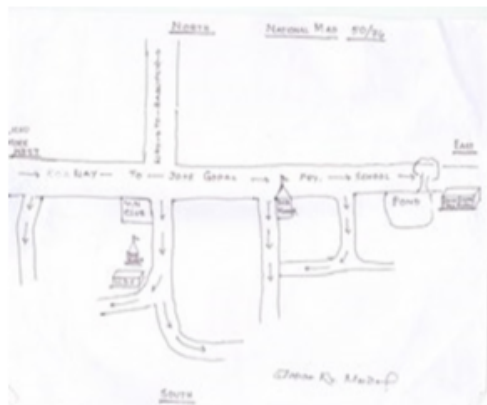

Nazri Naksha