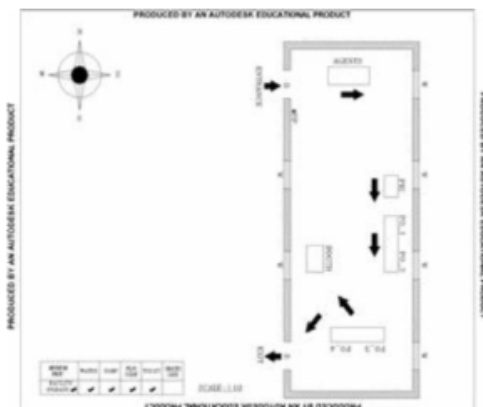

নির্বাচক নিবন্ধন আধিকারিকের স্বাক্ষর

Nazri Naksha

Google Map View

Polling Station Building Front View

Polling Station Front View

Cad View

Key MAP View

1 নাম : বিভীষন কর্মকার পিতার নাম: ভুবন কর্মকার বাড়ির নং : n0001 বয়স : 59 লিঙ্গ : পুরুষ	WZJ1951631 ফটো উপলব্ধ	2 নাম : রবি প্রামানিক পিতার নাম: পরেশ প্রামানিক বাড়ির নং : n0001 বয়স : 34 লিঙ্গ : পুরুষ	WZJ1182187 ফটো উপলব্ধ	3 নাম : ভুগু কর্মকার পিতার নাম: মুকুন্দ কর্মকার বাড়ির নং : n0001 বয়স : 34 লিঙ্গ : পুরুষ	WZJ1182203 ফটো উপলব্ধ
4 নাম : পৌতম কর্মকার পিতার নাম: মুকুন্দ কর্মকার বাড়ির নং : n0001 বয়স : 38 লিঙ্গ : পুরুষ	WZJ0214684 ফটো উপলব্ধ	5 নাম : সুধমা কর্মকার পিতার নাম: বিভীষণ কর্মকার বাড়ির নং : এন0001 বয়স : 24 লিঙ্গ : মহিলা	WZJ2156651 ফটো উপলব্ধ	6 নাম : পুতুল কর্মকার স্বামীর নাম: বিভীষন কর্মকার বাড়ির নং : n0001 বয়স : 43 লিঙ্গ : মহিলা	JSL2521706 ফটো উপলব্ধ
7 নাম : ডলি প্রামানিক স্বামীর নাম: রবি প্রামানিক বাড়ির নং : এন0001 বয়স : 27 লিঙ্গ : মহিলা	UQX1943299 ফটো উপলব্ধ	8 নাম : জ্যোৎস্না কর্মকার স্বামীর নাম: মুকুন্দ কর্মকার বাড়ির নং : n0001 বয়স : 54 লিঙ্গ : মহিলা	WB/07/045/084002 ফটো উপলব্ধ	9 নাম : লিপিকা মন্ডল (কর্মকার) স্বামীর নাম: জীবন কর্মকার বাড়ির নং : n0001 বয়স : 34 লিঙ্গ : মহিলা	WZJ1125319 ফটো উপলব্ধ
10 নাম : সুভজিৎ কর্মকার পিতার নাম: বিভিষন কর্মকার বাড়ির নং : এন0001 বয়স : 21 লিঙ্গ : পুরুষ	WZJ2305779 ফটো উপলব্ধ	11 নাম : রবীন্দ্রনাথ কর্মকার পিতার নাম: নরেশ চন্দ্র কর্মকার বাড়ির নং : নং1 বয়স : 24 লিঙ্গ : পুরুষ	WZJ1997832 ফটো উপলব্ধ	12 নাম : অরবিন্দ কর্মকার পিতার নাম: নরেশ চন্দ্র কর্মকার বাড়ির নং : N0001 বয়স : 27 লিঙ্গ : পুরুষ	WZJ1621770 ফটো উপলব্ধ
13 নাম : জীবন কর্মকার পিতার নাম: ভুবন কর্মকার বাড়ির নং : n0001 বয়স : 53 লিঙ্গ : পুরুষ	WZJ1125301 ফটো উপলব্ধ	14 নাম : মুকুন্দ কর্মকার পিতার নাম: ভুবন কর্মকার বাড়ির নং : n0001 বয়স : 71 লিঙ্গ : পুরুষ	WB/07/045/084001 ফটো উপলব্ধ	15 নাম : হাসি কর্মকার স্বামীর নাম: নরেশ চন্দ্র কর্মকার বাড়ির নং : n0001 বয়স : 47 লিঙ্গ : মহিলা	JSL2521698 ফটো উপলব্ধ
16 নাম : সীমা কর্মকার স্বামীর নাম: সুদন কর্মকার বাড়ির নং : n0001 বয়স : 35 লিঙ্গ : মহিলা	WZJ1075217 ফটো উপলব্ধ	17 নাম : সুদন কর্মকার পিতার নাম: ভুবন কর্মকার বাড়ির নং : n0001 বয়স : 54 লিঙ্গ : পুরুষ	WB/07/045/084008 ফটো উপলব্ধ	18 নাম : নরেশ চন্দ্র কর্মকার পিতার নাম: ভুবন কর্মকার বাড়ির নং : n0001 বয়স : 64 লিঙ্গ : পুরুষ	WB/07/045/084510 ফটো উপলব্ধ
19 নাম : স্বাগতা দাস (মন্ডল) স্বামীর নাম: ডালিম মন্ডল বাড়ির নং : n0174 বয়স : 43 লিঙ্গ : মহিলা	KWC2437960 ফটো উপলব্ধ	20 নাম : রীনা প্রামানিক স্বামীর নাম: সনাতন প্রামানিক বাড়ির নং : n0004 বয়স : 40 লিঙ্গ : মহিলা	WZJ1515253 ফটো উপলব্ধ	21 নাম : জিতেন প্রামানিক পিতার নাম: পরেশ প্রামানিক বাড়ির নং : n0005 বয়স : 32 লিঙ্গ : পুরুষ	WZJ1182161 ফটো উপলব্ধ
22 নাম : প্রসান্ত প্রামানিক পিতার নাম: মৃত লক্ষ্মণ প্রামানিক বাড়ির নং : এন0003 বয়স : 23 লিঙ্গ : পুরুষ	WZJ2156511 ফটো উপলব্ধ	23 নাম : উদয় প্রামানিক পিতার নাম: ঘোতন প্রামানিক বাড়ির নং : n0004 বয়স : 51 লিঙ্গ : পুরুষ	WZJ1951821 ফটো উপলব্ধ	24 নাম : গনেশ প্রামানিক পিতার নাম: রাম প্রামানিক বাড়ির নং : n0002 বয়স : 29 লিঙ্গ : পুরুষ	WZJ1417229 ফটো উপলব্ধ
25 নাম : শান্তি প্রামানিক পিতার নাম: অজিত প্রামানিক বাড়ির নং : N0005 বয়স : 27 লিঙ্গ : মহিলা	WZJ1708221 ফটো উপলব্ধ	26 নাম : গীতা প্রামানিক স্বামীর নাম: রাম প্রামানিক বাড়ির নং : n0002 বয়স : 62 লিঙ্গ : মহিলা	WB/07/045/084015 ফটো উপলব্ধ	27 নাম : গোপাল প্রামানিক পিতার নাম: ঘোতন প্রামানিক বাড়ির নং : n0004 বয়স : 49 লিঙ্গ : পুরুষ	JSL2065407 ফটো উপলব্ধ
28 নাম : পরেশ প্রামানিক পিতার নাম: বেদ্যনাথ প্রামানিক বাড়ির নং : n0005 বয়স : 61 লিঙ্গ : পুরুষ	WB/07/045/084019 ফটো উপলব্ধ	29 নাম : মনিকা প্রামানিক স্বামীর নাম: লক্ষন প্রামানিক বাড়ির নং : n0003 বয়স : 55 লিঙ্গ : মহিলা	WB/07/045/084017 ফটো উপলব্ধ	30 নাম : ভানু মন্ডল স্বামীর নাম: কিরন মন্ডল বাড়ির নং : n0005 বয়স : 58 লিঙ্গ : মহিলা	WB/07/045/084031 ফটো উপলব্ধ