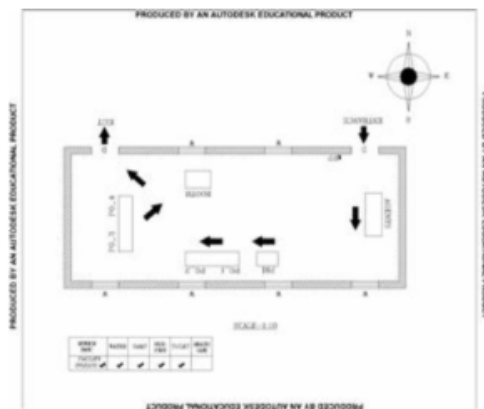

নির্বাচক নিবন্ধন আধিকারিকের স্বাক্ষর

Nazri Naksha

Google Map View

Polling Station Building Front View

Polling Station Front View

Cad View

Key MAP View

1 নাম : সুশান্ত রাজবংশী পিতার নাম: দীনেশ রাজবংশী বাড়ির নং : n0232 বয়স : 32 লিঙ্গ : পুরুষ	WZJ1146190 ফটো উপলব্ধ	2 নাম : কার্তিক রাজবংশী পিতার নাম: সঞ্জীত রাজবংশী বাড়ির নং : এন0064 বয়স : 24 লিঙ্গ : পুরুষ	WZJ2097806 ফটো উপলব্ধ	3 নাম : সুমতি রাজবংশী স্বামীর নাম: ভদ্রা রাজবংশী বাড়ির নং : n0232 বয়স : 48 লিঙ্গ : মহিলা	JSL1624576 ফটো উপলব্ধ
4 নাম : জয়দেব রাজবংশী পিতার নাম: বিরেন রাজবংশী বাড়ির নং : n0232 বয়স : 30 লিঙ্গ : পুরুষ	WZJ1263706 ফটো উপলব্ধ	5 নাম : মালবিকা রায় স্বামীর নাম: বাপিনাথ রাজবংশী বাড়ির নং : এন0064 বয়স : 29 লিঙ্গ : মহিলা	NEV1671858 ফটো উপলব্ধ	6 নাম : ভদ্রা রাজবংশী পিতার নাম: জানু রাজবংশী বাড়ির নং : n0034 বয়স : 51 লিঙ্গ : পুরুষ	JSL1624568 ফটো উপলব্ধ
7 নাম : পরিমল রাজবংশী পিতার নাম: বিতানু রাজবংশী বাড়ির নং : n0086 বয়স : 50 লিঙ্গ : পুরুষ	JSL1347061 ফটো উপলব্ধ	8 নাম : সুশান্ত রাজবংশী পিতার নাম: জিগন রাজবংশী বাড়ির নং : n0232 বয়স : 30 লিঙ্গ : পুরুষ	WZJ1263631 ফটো উপলব্ধ	9 নাম : শ্রীকান্ত রাজবংশী পিতার নাম: ভদ্রা রাজবংশী বাড়ির নং : n0034 বয়স : 27 লিঙ্গ : পুরুষ	WZJ1665702 ফটো উপলব্ধ
10 নাম : অমিত কুমার রাজবংশী পিতার নাম: মুকুল রাজবংশী বাড়ির নং : এন01৯৭ বয়স : 24 লিঙ্গ : পুরুষ	WZJ2104081 ফটো উপলব্ধ	11 নাম : প্রভাষ চক্রবর্তী পিতার নাম: গৌর চক্রবর্তী বাড়ির নং : n0136 বয়স : 39 লিঙ্গ : পুরুষ	WZJ1263789 ফটো উপলব্ধ	12 নাম : ববিতা চক্রবর্তী স্বামীর নাম: বিশ্বজিৎ সরকার বাড়ির নং : এন028 বয়স : 23 লিঙ্গ : মহিলা	WZJ2097822 ফটো উপলব্ধ
13 নাম : হিমালী চক্রবর্তী পিতার নাম: সকিন রাজবংশী বাড়ির নং : n0136 বয়স : 41 লিঙ্গ : মহিলা	WZJ0951756 ফটো উপলব্ধ	14 নাম : সুশীল রাজবংশী পিতার নাম: সুবোধ রাজবংশী বাড়ির নং : n0030 বয়স : 53 লিঙ্গ : পুরুষ	WB/07/045/195127 ফটো উপলব্ধ	15 নাম : সুধা রাজবংশী স্বামীর নাম: প্রদীপ রাজবংশী বাড়ির নং : n0028 বয়স : 31 লিঙ্গ : মহিলা	WZJ1146299 ফটো উপলব্ধ
16 নাম : চেমঠু রাজবংশী পিতার নাম: গোবিন্দ রাজবংশী বাড়ির নং : n0028 বয়স : 56 লিঙ্গ : পুরুষ	WB/07/045/195133 ফটো উপলব্ধ	17 নাম : সুস্মিতা রাজবংশী স্বামীর নাম: চৈতন্য রাজবংশী বাড়ির নং : n0028 বয়স : 33 লিঙ্গ : মহিলা	WZJ1483072 ফটো উপলব্ধ	18 নাম : কবিতা রাজবংশী স্বামীর নাম: বাবলু রাজবংশী বাড়ির নং : n0019 বয়স : 34 লিঙ্গ : মহিলা	WZJ0951681 ফটো উপলব্ধ
19 নাম : মালতি রাজবংশী স্বামীর নাম: তপন রাজবংশী বাড়ির নং : n0019 বয়স : 71 লিঙ্গ : মহিলা	WB/07/045/195124 ফটো উপলব্ধ	20 নাম : অরুণ রাজবংশী পিতার নাম: তপন রাজবংশী বাড়ির নং : n0019 বয়স : 40 লিঙ্গ : পুরুষ	JSL3241817 ফটো উপলব্ধ	21 নাম : শ্যামলী রাজবংশী স্বামীর নাম: চেমঠু রাজবংশী বাড়ির নং : n0028 বয়স : 52 লিঙ্গ : মহিলা	WB/07/045/195134 ফটো উপলব্ধ
22 নাম : কর্ণদেব রাজবংশী পিতার নাম: ভিটারু রাজবংশী বাড়ির নং : n0028 বয়স : 40 লিঙ্গ : পুরুষ	WZJ1044619 ফটো উপলব্ধ	23 নাম : চৈতন্য রাজবংশী পিতার নাম: ভিটারু রাজবংশী বাড়ির নং : n0028 বয়স : 38 লিঙ্গ : পুরুষ	JSL2906162 ফটো উপলব্ধ	24 নাম : সংগীতা রাজবংশী স্বামীর নাম: প্রসেনজিৎ রাজবংশী বাড়ির নং : N0028 বয়স : 28 লিঙ্গ : মহিলা	WZJ1987171 ফটো উপলব্ধ
25 নাম : প্রসেনজিত রাজবংশী পিতার নাম: চেমঠু রাজবংশী বাড়ির নং : n0028 বয়স : 33 লিঙ্গ : পুরুষ	WZJ0951673 ফটো উপলব্ধ	26 নাম : গোলাপী রাজবংশী স্বামীর নাম: কর্ণদেব রাজবংশী বাড়ির নং : n0028 বয়স : 33 লিঙ্গ : মহিলা	WZJ1263524 ফটো উপলব্ধ	27 নাম : বিশোকা রাজবংশী স্বামীর নাম: উত্তম রাজবংশী বাড়ির নং : n0028 বয়স : 31 লিঙ্গ : মহিলা	WZJ1146208 ফটো উপলব্ধ
28 নাম : শ্রীকান্ত রাজবংশী পিতার নাম: সুশীল রাজবংশী বাড়ির নং : N0030 বয়স : 26 লিঙ্গ : পুরুষ	WZJ1758846 ফটো উপলব্ধ	29 নাম : বাবলু রাজবংশী পিতার নাম: তপন রাজবংশী বাড়ির নং : n0019 বয়স : 44 লিঙ্গ : পুরুষ	JSL2906238 ফটো উপলব্ধ	30 নাম : অনিতা সরকার স্বামীর নাম: গৌরাজ রাজবংশী বাড়ির নং : ফতেপুর বয়স : 24 লিঙ্গ : মহিলা	WZJ2104032 ফটো উপলব্ধ