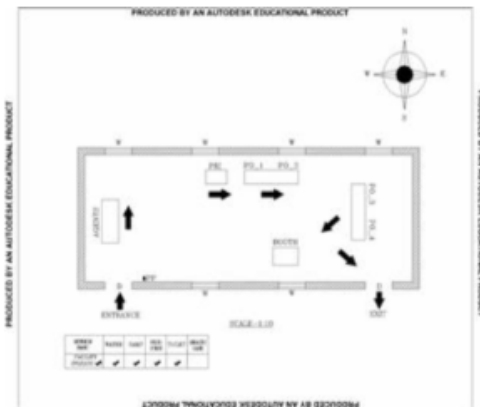

নির্বাচক নিবন্ধন আধিকারিকের স্বাক্ষর

Nazri Naksha

Google Map View

Polling Station Building Front View

Polling Station Front View

Cad View

Key MAP View

1 নাম : মহঃ শাহীদুল্লাহ পিতার নাম: ইলিয়াস রাজী বাড়ির নং : এন0195 বয়স : 27 লিঙ্গ : পুরুষ	WZJ1832401 ফটো উপলব্ধ	2 নাম : রিয়াজুল করিম পিতার নাম: আব্দুল লতিফ বাড়ির নং : এনএচএন বয়স : 36 লিঙ্গ : পুরুষ	WZJ0759977 ফটো উপলব্ধ	3 নাম : সাবনুর পারভিন পিতার নাম: ইলিয়াস রাজী বাড়ির নং : 195 বয়স : 24 লিঙ্গ : মহিলা	WZJ2107563 ফটো উপলব্ধ
4 নাম : সোমালিয়া ইয়াসমিন স্বামীর নাম: রিয়াজুল করিম বাড়ির নং : এনএচএন বয়স : 29 লিঙ্গ : মহিলা	WZJ1514553 ফটো উপলব্ধ	5 নাম : উমা ঋষি স্বামীর নাম: পিন্টু ঋষি বাড়ির নং : এন0095 বয়স : 32 লিঙ্গ : মহিলা	WZJ1854256 ফটো উপলব্ধ	6 নাম : শ্যামলি কর্মকার পাল স্বামীর নাম: যশ্টি পাল বাড়ির নং : এন0096 বয়স : 36 লিঙ্গ : মহিলা	WZJ1832542 ফটো উপলব্ধ
7 নাম : মুসফেরা খাতুন স্বামীর নাম: বাহিদ আহামেদ বাড়ির নং : 231 বয়স : 25 লিঙ্গ : মহিলা	WZJ2107548 ফটো উপলব্ধ	8 নাম : আতাউল আহমেদ পিতার নাম: বাশির আহমেদ বাড়ির নং : N0231 বয়স : 25 লিঙ্গ : পুরুষ	WZJ1832088 ফটো উপলব্ধ	9 নাম : রেশমা খাতুন পিতার নাম: রাক্বুল সেখ বাড়ির নং : এন0077 বয়স : 28 লিঙ্গ : মহিলা	WZJ1833383 ফটো উপলব্ধ
10 নাম : অবিরন খাতুন পিতার নাম: মন্তাজ সেখ বাড়ির নং : নং135 বয়স : 25 লিঙ্গ : মহিলা	WZJ1831478 ফটো উপলব্ধ	11 নাম : মনোজ প্রসাদ গুপ্ত পিতার নাম: অনপ চন্দ্র প্রসাদ বাড়ির নং : n0244 বয়স : 57 লিঙ্গ : পুরুষ	LZS4710463 ফটো উপলব্ধ	12 নাম : পিন্ধী প্রসাদ গুপ্ত স্বামীর নাম: মনোজ প্রসাদ গুপ্ত বাড়ির নং : n0244 বয়স : 46 লিঙ্গ : মহিলা	LZS4710497 ফটো উপলব্ধ
13 নাম : প্রভাত ঘোষ পিতার নাম: জ্যোতিষ ঘোষ বাড়ির নং : n0044 বয়স : 52 লিঙ্গ : পুরুষ	JSL1379833 ফটো উপলব্ধ	14 নাম : বিশ্বনাথ ঘোষ পিতার নাম: ক্ষুদিরাম ঘোষ বাড়ির নং : n0043 বয়স : 37 লিঙ্গ : পুরুষ	JSL3219367 ফটো উপলব্ধ	15 নাম : উমেশ ঘোষ পিতার নাম: ক্ষুদিরাম ঘোষ বাড়ির নং : n0246 বয়স : 39 লিঙ্গ : পুরুষ	JSL3173564 ফটো উপলব্ধ
16 নাম : রিজু ঘোষ পিতার নাম: প্রভাত ঘোষ বাড়ির নং : n0044 বয়স : 31 লিঙ্গ : পুরুষ	WZJ1182260 ফটো উপলব্ধ	17 নাম : রিয়া ঘোষ পিতার নাম: প্রভাত ঘোষ বাড়ির নং : 044 বয়স : 23 লিঙ্গ : মহিলা	WZJ2107480 ফটো উপলব্ধ	18 নাম : বলরাম ঘোষ পিতার নাম: ক্ষুদিরাম ঘোষ বাড়ির নং : n0042 বয়স : 37 লিঙ্গ : পুরুষ	JSL3173044 ফটো উপলব্ধ
Q 19 নাম : শিবশঙ্কর ঘোষ পিতার নাম: প্রদীপ ঘোষ বাড়ির নং : বয়স : 34 লিঙ্গ : পুরুষ	WZJ1515378 ফটো উপলব্ধ	20 নাম : শতলক্ষী ঘোষ স্বামীর নাম: ক্ষুদিরাম ঘোষ বাড়ির নং : n0043 বয়স : 53 লিঙ্গ : মহিলা	WZJ1879857 ফটো উপলব্ধ	21 নাম : বুল্টি চক্রবর্তী পিতার নাম: অখিল চক্রবর্তী বাড়ির নং : এন0087 বয়স : 26 লিঙ্গ : মহিলা	WZJ1832526 ফটো উপলব্ধ
22 নাম : সৌভিক চক্রবর্তী পিতার নাম: শ্যামল চক্রবর্তী বাড়ির নং : এন0087 বয়স : 23 লিঙ্গ : পুরুষ	WZJ2107159 ফটো উপলব্ধ	23 নাম : পরমেশ্বর চৌধুরী পিতার নাম: পাচু চৌধুরী বাড়ির নং : n0025 বয়স : 73 লিঙ্গ : পুরুষ	WB/07/045/222046 ফটো উপলব্ধ	24 নাম : চানিরকা চৌধুরী পিতার নাম: রামবল্লী চৌধুরী বাড়ির নং : এন0128 বয়স : 35 লিঙ্গ : পুরুষ	WZJ1831866 ফটো উপলব্ধ
25 নাম : ছলনা চৌধুরী স্বামীর নাম: কৃষ্ণ চৌধুরী বাড়ির নং : n0038 বয়স : 61 লিঙ্গ : মহিলা	JSL1375997 ফটো উপলব্ধ	26 নাম : বুদ্ধ চৌধুরী পিতার নাম: সন্তোন চৌধুরী বাড়ির নং : এন0117 বয়স : 25 লিঙ্গ : পুরুষ	WZJ1811165 ফটো উপলব্ধ	27 নাম : সুকুমারী চৌধুরী স্বামীর নাম: গোপাল চৌধুরী বাড়ির নং : এন0128 বয়স : 31 লিঙ্গ : মহিলা	WZJ1832427 ফটো উপলব্ধ
28 নাম : শ্যামল চৌধুরী স্বামীর নাম: ছলনা চৌধুরী বাড়ির নং : n0038 বয়স : 40 লিঙ্গ : পুরুষ	WZJ0847327 ফটো উপলব্ধ	29 নাম : গায়ত্রী চৌধুরী স্বামীর নাম: পরমেশ্বর চৌধুরী বাড়ির নং : এন0025 বয়স : 54 লিঙ্গ : মহিলা	WB/07/045/222047 ফটো উপলব্ধ	30 নাম : শিল্পা চৌধুরী স্বামীর নাম: সঞ্জিত চৌধুরী বাড়ির নং : এন0025 বয়স : 24 লিঙ্গ : মহিলা	WZJ2275782 ফটো উপলব্ধ