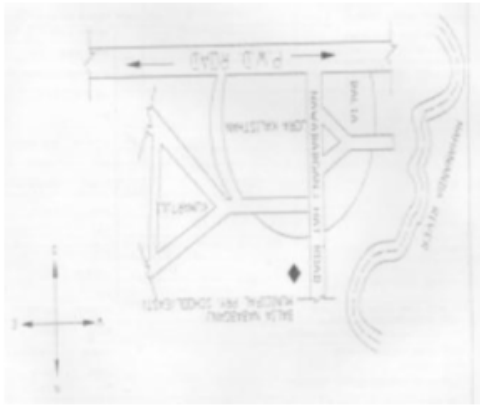

Nazri Naksha