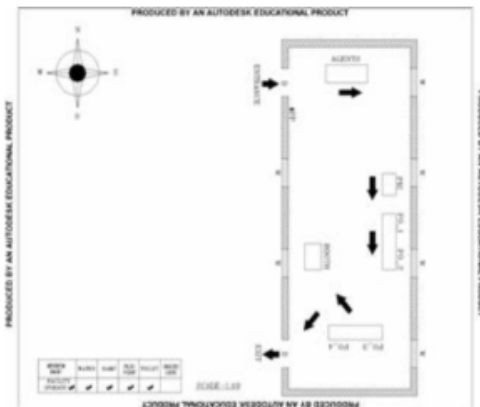

নির্বাচক নিবন্ধন আধিকারিকের স্বাক্ষর

Nazri Naksha

Google Map View

Polling Station Building Front View

Polling Station Front View

Cad View

Key MAP View

1 নাম : সাহাজাহান সেখ পিতার নাম: মাসিপুর সেখ বাড়ির নং : NO048 বয়স : 27 লিঙ্গ : পুরুষ	WZJ1622281 ফটো উপলব্ধ	2 নাম : সাহানাজ খাতুন স্বামীর নাম: আনুয়ার হোসেন বাড়ির নং : 250 বয়স : 29 লিঙ্গ : মহিলা	WZJ1622448 ফটো উপলব্ধ	3 নাম : আব্দুল আজিজ পিতার নাম: মাসিপুর সেখ বাড়ির নং : নং048 বয়স : 22 লিঙ্গ : পুরুষ	WZJ2206894 ফটো উপলব্ধ
4 নাম : পিকু সেখ পিতার নাম: আজিজুর রহমান বাড়ির নং : 122 বয়স : 37 লিঙ্গ : পুরুষ	WZJ0760439 ফটো উপলব্ধ	5 নাম : জাবেদ আখতার পিতার নাম: মুহঃ খুরশিদ আলম বাড়ির নং : ফু বয়স : 22 লিঙ্গ : পুরুষ	WZJ2206597 ফটো উপলব্ধ	6 নাম : মাসুদা পারভিন স্বামীর নাম: রাকিবুল হোসেন বাড়ির নং : n0025 বয়স : 32 লিঙ্গ : মহিলা	WZJ1182856 ফটো উপলব্ধ
7 নাম : রাকিবুল হোসেন পিতার নাম: মোস্তাজ আলি বাড়ির নং : n0025 বয়স : 39 লিঙ্গ : পুরুষ	JSL3084761 ফটো উপলব্ধ	8 নাম : বাউল সেখ পিতার নাম: মোস্তাজ আলি বাড়ির নং : N-0025 বয়স : 26 লিঙ্গ : পুরুষ	WZJ1964477 ফটো উপলব্ধ	9 নাম : মোহব্বল সেখ পিতার নাম: মোস্তাজ আলি বাড়ির নং : n0025 বয়স : 20 লিঙ্গ : পুরুষ	WZJ2321016 ফটো উপলব্ধ
10 নাম : সাকিবুল সেখ পিতার নাম: মোস্তাজ আলি বাড়ির নং : n0025 বয়স : 33 লিঙ্গ : পুরুষ	WZJ1182906 ফটো উপলব্ধ	11 নাম : রায়েদা বিবি স্বামীর নাম: মোস্তাজ আলি বাড়ির নং : n0025 বয়স : 61 লিঙ্গ : মহিলা	JSL1376615 ফটো উপলব্ধ	12 নাম : মোস্তাজ আলি পিতার নাম: জোহাক আলি বাড়ির নং : n0025 বয়স : 65 লিঙ্গ : পুরুষ	JSL1379528 ফটো উপলব্ধ
13 নাম : নমিতা ঋষি স্বামীর নাম: সিটু ঋষি বাড়ির নং : 13 বয়স : 24 লিঙ্গ : মহিলা	WZJ2108843 ফটো উপলব্ধ	14 নাম : কবিতা ঋষি স্বামীর নাম: বিক্রম ঋষি বাড়ির নং : n0158 বয়স : 30 লিঙ্গ : মহিলা	WZJ1622430 ফটো উপলব্ধ	15 নাম : বুঝু সাহা স্বামীর নাম: সুদর্শন সাহা বাড়ির নং : এন0127 বয়স : 39 লিঙ্গ : মহিলা	WZJ0760421 ফটো উপলব্ধ
16 নাম : সুমন্ত ঋষি পিতার নাম: গোপাল ঋষি বাড়ির নং : NO007 বয়স : 27 লিঙ্গ : পুরুষ	WZJ1622208 ফটো উপলব্ধ	17 নাম : বন্দনা ঋষি স্বামীর নাম: গোপাল ঋষি বাড়ির নং : n0007 বয়স : 52 লিঙ্গ : মহিলা	JSL2195766 ফটো উপলব্ধ	18 নাম : প্রশান্ত ঋষি পিতার নাম: গৌরান্ধ ঋষি বাড়ির নং : n0016 বয়স : 38 লিঙ্গ : পুরুষ	WZJ1182864 ফটো উপলব্ধ
19 নাম : রুমি ঋষি পিতার নাম: সুবোল ঋষি বাড়ির নং : n0012 বয়স : 33 লিঙ্গ : মহিলা	WZJ1182831 ফটো উপলব্ধ	20 নাম : সুরত ঋষি পিতার নাম: বিশ্বনাথ ঋষি বাড়ির নং : n0011 বয়স : 31 লিঙ্গ : পুরুষ	WZJ1182823 ফটো উপলব্ধ	21 নাম : রিনা ঋষি স্বামীর নাম: বিজয় ঋষি বাড়ির নং : n0008 বয়স : 53 লিঙ্গ : মহিলা	JSL1375336 ফটো উপলব্ধ
22 নাম : রেবা ঋষি স্বামীর নাম: দুলাল ঋষি বাড়ির নং : n0009 বয়স : 49 লিঙ্গ : মহিলা	JSL1693035 ফটো উপলব্ধ	23 নাম : দুলাল ঋষি পিতার নাম: সুরেন ঋষি বাড়ির নং : n0009 বয়স : 54 লিঙ্গ : পুরুষ	JSL1379510 ফটো উপলব্ধ	24 নাম : সুশান্ত ঋষি পিতার নাম: গৌরান্ধ ঋষি বাড়ির নং : n0016 বয়স : 44 লিঙ্গ : পুরুষ	JSL1693944 ফটো উপলব্ধ
25 নাম : সুমিত্রা ঋষি স্বামীর নাম: বাচ্চু ঋষি বাড়ির নং : n0014 বয়স : 57 লিঙ্গ : মহিলা	JSL1374685 ফটো উপলব্ধ	26 নাম : সুবোল ঋষি পিতার নাম: বলরাম ঋষি বাড়ির নং : n0013 বয়স : 53 লিঙ্গ : পুরুষ	JSL1692698 ফটো উপলব্ধ	27 নাম : চন্দনা ঋষি স্বামীর নাম: শম্ভু ঋষি বাড়ির নং : n0018 বয়স : 58 লিঙ্গ : মহিলা	JSL1375740 ফটো উপলব্ধ
28 নাম : মুক্তলী ঋষি স্বামীর নাম: রমেন ঋষি বাড়ির নং : n0017 বয়স : 59 লিঙ্গ : মহিলা	JSL1375294 ফটো উপলব্ধ	29 নাম : সুদাম ঋষি পিতার নাম: বলরাম ঋষি বাড়ির নং : n0013 বয়স : 56 লিঙ্গ : পুরুষ	JSL1374032 ফটো উপলব্ধ	30 নাম : অনিতা ঋষি স্বামীর নাম: সুবোল ঋষি বাড়ির নং : n0012 বয়স : 53 লিঙ্গ : মহিলা	JSL1374248 ফটো উপলব্ধ