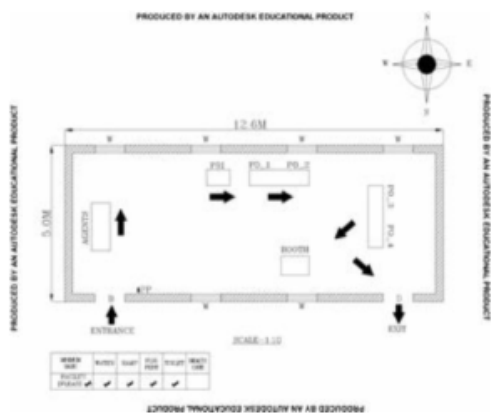

নির্বাচক নিবন্ধন আধিকারিকের স্বাক্ষর

Nazri Naksha

Google Map View

Polling Station Building Front View

Polling Station Front View

Cad View

Key MAP View

1 নাম : আর্জিনা খাতুন স্বামীর নাম: আলি হুসেন বাড়ির নং : n0268 বয়স : 39 লিঙ্গ : মহিলা	WZJ1076744 ফটো উপলব্ধ	2 নাম : নুরজাহান বিবি স্বামীর নাম: ইব্রাহিম মিঞা বাড়ির নং : n0268 বয়স : 39 লিঙ্গ : মহিলা	WZJ1184233 ফটো উপলব্ধ	3 নাম : ইব্রাহিম মিঞা পিতার নাম: মহমুদ্দিন বাড়ির নং : n0268 বয়স : 50 লিঙ্গ : পুরুষ	WB/07/045/342438 ফটো উপলব্ধ
4 নাম : মুস্তাকিম মিঞা পিতার নাম: ইব্রাহিম মিঞা বাড়ির নং : n0268 বয়স : 26 লিঙ্গ : পুরুষ	WZJ1709187 ফটো উপলব্ধ	5 নাম : শিব মুন্ডা পিতার নাম: শ্রীকান্ত মুন্ডা বাড়ির নং : 0308 বয়স : 25 লিঙ্গ : পুরুষ	WZJ1776681 ফটো উপলব্ধ	6 নাম : আব্দুল রহিম পিতার নাম: মহমুদ্দিন মিঞা বাড়ির নং : n0268 বয়স : 44 লিঙ্গ : পুরুষ	JSL2721215 ফটো উপলব্ধ
7 নাম : আমিনা স্বামীর নাম: মহমুদ্দিন বাড়ির নং : n0268 বয়স : 56 লিঙ্গ : মহিলা	WB/07/045/342437 ফটো উপলব্ধ	8 নাম : আলি হোসেন পিতার নাম: সেখ মহমুদ্দিন বাড়ির নং : n0268 বয়স : 46 লিঙ্গ : পুরুষ	JSL2917599 ফটো উপলব্ধ	9 নাম : প্রিয়াঙ্কা খাতুন পিতার নাম: ইব্রাহিম মিয়া বাড়ির নং : হু বয়স : 21 লিঙ্গ : মহিলা	WZJ2344943 ফটো উপলব্ধ
10 নাম : রেখা ওরাও (রায়) স্বামীর নাম: শ্যামল রায় বাড়ির নং : n0552 বয়স : 38 লিঙ্গ : মহিলা	WZJ1276088 ফটো উপলব্ধ	11 নাম : শর্মিষ্ঠা চক্রবর্তী (শর্মা) স্বামীর নাম: শ্যামল শর্মা বাড়ির নং : n0546 বয়স : 40 লিঙ্গ : মহিলা	WZJ1586684 ফটো উপলব্ধ	12 নাম : বাবলী কর স্বামীর নাম: জহরলাল কর বাড়ির নং : n0335 বয়স : 60 লিঙ্গ : মহিলা	JSL1214469 ফটো উপলব্ধ
13 নাম : সুবোধ কর্মকার পিতার নাম: দেবেন কর্মকার বাড়ির নং : n0300 বয়স : 55 লিঙ্গ : পুরুষ	WB/07/045/342002 ফটো উপলব্ধ	14 নাম : কম্পনা কর্মকার স্বামীর নাম: সুবোধ কর্মকার বাড়ির নং : n0300 বয়স : 44 লিঙ্গ : মহিলা	JSL2719920 ফটো উপলব্ধ	15 নাম : বিনোদ কান্তি পিতার নাম: মধুসূদন কান্তি বাড়ির নং : n0309 বয়স : 35 লিঙ্গ : পুরুষ	WZJ1076629 ফটো উপলব্ধ
16 নাম : প্রতিমা বসাক কান্তি স্বামীর নাম: বিনোদ কান্তি বাড়ির নং : n0309 বয়স : 29 লিঙ্গ : মহিলা	WZJ1419142 ফটো উপলব্ধ	17 নাম : সরবান কান্তি পিতার নাম: মধুসূদন কান্তি বাড়ির নং : n0309 বয়স : 43 লিঙ্গ : পুরুষ	JSL2917367 ফটো উপলব্ধ	18 নাম : সঞ্জয় কান্তি পিতার নাম: মধুসূদন কান্তি বাড়ির নং : n0309 বয়স : 29 লিঙ্গ : পুরুষ	WZJ1419084 ফটো উপলব্ধ
19 নাম : প্রমোদ কান্তি পিতার নাম: মধুসূদন কান্তি বাড়ির নং : n0309 বয়স : 34 লিঙ্গ : পুরুষ	WZJ1076611 ফটো উপলব্ধ	20 নাম : মনোজ কান্তি পিতার নাম: মধুসূদন কান্তি বাড়ির নং : n0309 বয়স : 41 লিঙ্গ : পুরুষ	WZJ1306844 ফটো উপলব্ধ	21 নাম : বিভা কান্তি স্বামীর নাম: সরবান কান্তি বাড়ির নং : n0309 বয়স : 30 লিঙ্গ : মহিলা	WZJ1517267 ফটো উপলব্ধ
22 নাম : লক্ষী কান্তি স্বামীর নাম: মধুসূদন কান্তি বাড়ির নং : n0309 বয়স : 61 লিঙ্গ : মহিলা	JSL1214360 ফটো উপলব্ধ	23 নাম : সেবা গোস্বামী স্বামীর নাম: বিজয় গোস্বামী বাড়ির নং : n0313 বয়স : 66 লিঙ্গ : মহিলা	WB/07/045/342004 ফটো উপলব্ধ	24 নাম : পিংকি পাল গোস্বামী স্বামীর নাম: ষষ্ঠি গোস্বামী বাড়ির নং : নিউ বয়স : 27 লিঙ্গ : মহিলা	WZJ1833144 ফটো উপলব্ধ
25 নাম : মানোজ কুমার গোস্বামী পিতার নাম: বিজয় কুমার গোস্বামী বাড়ির নং : n0313 বয়স : 42 লিঙ্গ : পুরুষ	WZJ0976670 ফটো উপলব্ধ	26 নাম : ষষ্ঠি গোস্বামী পিতার নাম: বিজয় কুমার গোস্বামী বাড়ির নং : n0313 বয়স : 41 লিঙ্গ : পুরুষ	WZJ0850222 ফটো উপলব্ধ	27 নাম : অপু গোস্বামী পিতার নাম: অমূল্য চন্দ্র গোস্বামী বাড়ির নং : 1 বয়স : 62 লিঙ্গ : পুরুষ	WZJ2208064 ফটো উপলব্ধ
28 নাম : রত্না গোস্বামী স্বামীর নাম: অপু গোস্বামী বাড়ির নং : 1 বয়স : 58 লিঙ্গ : মহিলা	WZJ2208593 ফটো উপলব্ধ	29 নাম : বিজয় গোস্বামী পিতার নাম: শম্ভু গোস্বামী বাড়ির নং : n0313 বয়স : 73 লিঙ্গ : পুরুষ	WB/07/045/342003 ফটো উপলব্ধ	30 নাম : চায়না ঘোষ স্বামীর নাম: পঞ্চানন ঘোষ বাড়ির নং : n0249 বয়স : 51 লিঙ্গ : মহিলা	WB/07/045/342009 ফটো উপলব্ধ