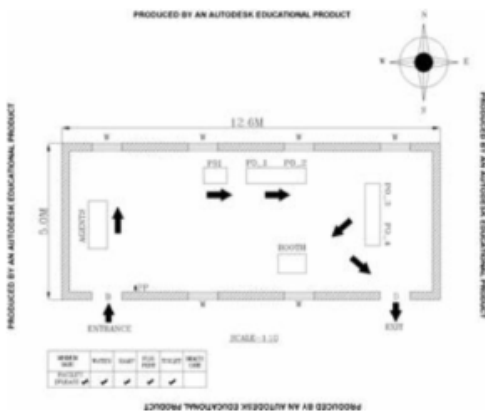

নির্বাচক নিবন্ধন আধিকারিকের স্বাক্ষর

Nazri Naksha

Google Map View

Polling Station Building Front View

Polling Station Front View

Cad View

Key MAP View

বিধানসভা নির্বাচনকেন্দ্রের নং, নাম : 50-মালদহ
ভাগ নং, নাম : 1-বাঁশহাটা