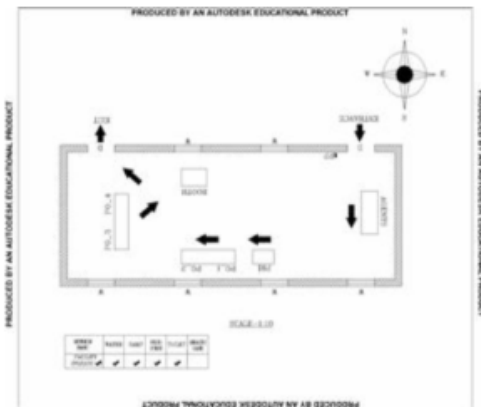

নির্বাচক নিবন্ধন আধিকারিকের স্বাক্ষর

Nazri Naksha

Google Map View

Polling Station Building Front View

Polling Station Front View

Cad View

Key MAP View

1 নাম : জনার্দন হালদার পিতার নাম : দিনেশ হালদার বাড়ির নং : স্ক বয়স : 37 লিঙ্গ : পুরুষ	ZYH1953900 ফটো উপলব্ধ	2 নাম : কাজল হালদার স্বামীর নাম : জনার্দন হালদার বাড়ির নং : স্ক বয়স : 32 লিঙ্গ : মহিলা	ZYH6137608 ফটো উপলব্ধ	Q 3 নাম : মনোদেবী দাস (হালদার) স্বামীর নাম : রাম হালদার বাড়ির নং : N-0154 বয়স : 47 লিঙ্গ : মহিলা	WZJ1307289 ফটো উপলব্ধ
4 নাম : কাকলি মন্ডল সিংহ স্বামীর নাম : শ্যাম মন্ডল বাড়ির নং : n0338 বয়স : 34 লিঙ্গ : মহিলা	WZJ1363407 ফটো উপলব্ধ	5 নাম : মৌমিতা রাজবংশী (হালদার) স্বামীর নাম : সরজিত হালদার বাড়ির নং : n0247 বয়স : 43 লিঙ্গ : মহিলা	BPM1439413 ফটো উপলব্ধ	6 নাম : বনফুল সরকার (পাল) স্বামীর নাম : সুদীপ পাল বাড়ির নং : n0183 বয়স : 42 লিঙ্গ : মহিলা	JSL2459543 ফটো উপলব্ধ
7 নাম : গোবিন্দ আচার্য পিতার নাম : জতিন্দ্র নাথ আচার্য বাড়ির নং : n0122 বয়স : 35 লিঙ্গ : পুরুষ	WZJ0977066 ফটো উপলব্ধ	8 নাম : চাঁদ সুরত আচার্য পিতার নাম : লক্ষ্মণ চন্দ্র আচার্য বাড়ির নং : n0122 বয়স : 26 লিঙ্গ : পুরুষ	WZJ1775204 ফটো উপলব্ধ	9 নাম : লক্ষণ চন্দ্র আচার্য পিতার নাম : মনীন্দ্র আচার্য বাড়ির নং : n0122 বয়স : 53 লিঙ্গ : পুরুষ	JSL2917011 ফটো উপলব্ধ
10 নাম : যমুনা আচার্য স্বামীর নাম : যতীন্দ্র নাথ আচার্য বাড়ির নং : n0122 বয়স : 61 লিঙ্গ : মহিলা	WZJ1711878 ফটো উপলব্ধ	Q 11 নাম : ননিগোপাল আচার্য পিতার নাম : যতীন্দ্র নাথ আচার্য বাড়ির নং : n0124 বয়স : 41 লিঙ্গ : পুরুষ	WZJ1034453 ফটো উপলব্ধ	Q 12 নাম : নেপাল চন্দ্র আচার্য পিতার নাম : শ্রী যতীন্দ্র নাথ আচার্য বাড়ির নং : n0122 বয়স : 39 লিঙ্গ : পুরুষ	WZJ1184704 ফটো উপলব্ধ
Q 13 নাম : পুনতী আচার্য স্বামীর নাম : বাসুতোষ আচার্য বাড়ির নং : n0122 বয়স : 57 লিঙ্গ : মহিলা	TAX1571173 ফটো উপলব্ধ	14 নাম : মিনা রানী আচার্য স্বামীর নাম : লক্ষ্মণ চন্দ্র আচার্য বাড়ির নং : n0124 বয়স : 49 লিঙ্গ : মহিলা	JSL2917029 ফটো উপলব্ধ	Q 15 নাম : বাসুতোষ আচার্য পিতার নাম : নিবারণ আচার্য বাড়ির নং : n0122 বয়স : 62 লিঙ্গ : পুরুষ	TAX1571157 ফটো উপলব্ধ
Q 16 নাম : কার্তিক আচার্য পিতার নাম : বাসুতোষ আচার্য বাড়ির নং : n0122 বয়স : 40 লিঙ্গ : পুরুষ	TAX1571223 ফটো উপলব্ধ	17 নাম : আল্পনা কর্মকার স্বামীর নাম : নৃপেন কর্মকার বাড়ির নং : n0007 বয়স : 53 লিঙ্গ : মহিলা	WZJ1931856 ফটো উপলব্ধ	18 নাম : দেবশীষ কর্মকার পিতার নাম : নৃপেন কর্মকার বাড়ির নং : 69 বয়স : 27 লিঙ্গ : পুরুষ	WZJ1623453 ফটো উপলব্ধ
19 নাম : রুবিনা খাতুন পিতার নাম : মকবুল হোসেন বাড়ির নং : এন0215 বয়স : 26 লিঙ্গ : মহিলা	WZJ1839828 ফটো উপলব্ধ	20 নাম : দিপা গুপ্তা (সরকার) স্বামীর নাম : নিমাই সরকার বাড়ির নং : n0352 বয়স : 27 লিঙ্গ : মহিলা	WZJ1711530 ফটো উপলব্ধ	21 নাম : শ্যামচাঁদ গোস্বামী পিতার নাম : অরুণানন্দ গোস্বামী বাড়ির নং : n0100 বয়স : 71 লিঙ্গ : পুরুষ	WZJ1912963 ফটো উপলব্ধ
22 নাম : সুমিত্রা ঘোষ স্বামীর নাম : হরিকান্ত ঘোষ বাড়ির নং : n0070 বয়স : 56 লিঙ্গ : মহিলা	JSL1376219 ফটো উপলব্ধ	23 নাম : হরিকান্ত ঘোষ পিতার নাম : ভবানন্দ ঘোষ বাড়ির নং : n0070 বয়স : 66 লিঙ্গ : পুরুষ	WB/07/045/222044 ফটো উপলব্ধ	Q 24 নাম : গুরুদাস হালদার পিতার নাম : তারালাল হালদার বাড়ির নং : স্ক বয়স : 24 লিঙ্গ : পুরুষ	SSA2784262 ফটো উপলব্ধ
25 নাম : গোবিন্দ ঘোষ পিতার নাম : হরিকান্ত ঘোষ বাড়ির নং : এনএচএন বয়স : 28 লিঙ্গ : পুরুষ	WZJ2210300 ফটো উপলব্ধ	26 নাম : রমা ঘোষ মন্ডল স্বামীর নাম : তপন কুমার মন্ডল বাড়ির নং : এন এইচ এন বয়স : 27 লিঙ্গ : মহিলা	WZJ2115723 ফটো উপলব্ধ	27 নাম : কম্পনা চক্রবর্তী পিতার নাম : গোপাল আচার্য বাড়ির নং : N0122 বয়স : 38 লিঙ্গ : মহিলা	JQG2835437 ফটো উপলব্ধ
28 নাম : শান্তি সাহা স্বামীর নাম : রমেশ চন্দ্র সাহা বাড়ির নং : n0030 বয়স : 65 লিঙ্গ : মহিলা	WZJ2020782 ফটো উপলব্ধ	29 নাম : পবিত্র সাহা পিতার নাম : প্রভাত সাহা বাড়ির নং : N0030 বয়স : 24 লিঙ্গ : পুরুষ	WZJ1970227 ফটো উপলব্ধ	30 নাম : রমেশ চন্দ্র সাহা পিতার নাম : মনোহর চন্দ্র সাহা বাড়ির নং : n0030 বয়স : 75 লিঙ্গ : পুরুষ	WZJ2020501 ফটো উপলব্ধ