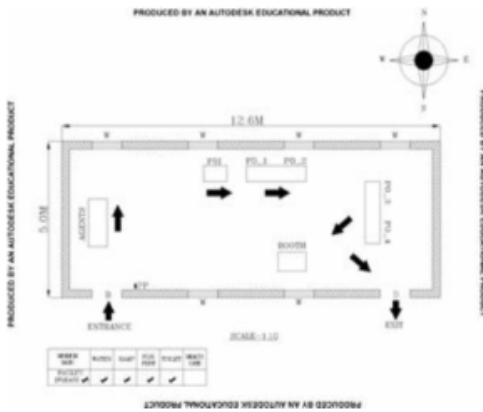

নির্বাচক নিবন্ধন আধিকারিকের স্বাক্ষর

Nazri Naksha

Google Map View

Polling Station Building Front View

Polling Station Front View

Cad View

Key MAP View

1	WB/08/050/054089	নাম : সুচিত্রা সিংহ (দাস) স্বামীর নাম: কার্তিক দাস বাড়ির নং : n0232 বয়স : 50 লিঙ্গ : মহিলা	ফটো উপলব্ধ	2	WZJ1811579	নাম : নূপুর রায় নন্দী স্বামীর নাম: দেবশিশি নন্দী বাড়ির নং : এন0143 বয়স : 26 লিঙ্গ : মহিলা	ফটো উপলব্ধ	3	WZJ1811595	নাম : রিঙ্কি অধিকারী নন্দী স্বামীর নাম: দেবরত নন্দী বাড়ির নং : এন0143 বয়স : 32 লিঙ্গ : মহিলা	ফটো উপলব্ধ
4	JSL3254638	নাম : দিপালী আগরওয়ালা স্বামীর নাম: পালন আগরওয়ালা বাড়ির নং : n0016 বয়স : 36 লিঙ্গ : মহিলা	ফটো উপলব্ধ	5	JSL1212638	নাম : কমলা আগরওয়ালা স্বামীর নাম: যশোদানন্দন আগরওয়ালা বাড়ির নং : n0007 বয়স : 95 লিঙ্গ : মহিলা	ফটো উপলব্ধ	6	JSL1212620	নাম : প্রনতি আগরওয়ালা পিতার নাম: যশোদা নন্দন আগরওয়ালা বাড়ির নং : n0007 বয়স : 68 লিঙ্গ : মহিলা	ফটো উপলব্ধ
7	WZJ2022176	নাম : তনবী আগরওয়ালা পিতার নাম: তরুন কুমার আগরওয়ালা বাড়ির নং : পিরোজপুর বয়স : 24 লিঙ্গ : মহিলা	ফটো উপলব্ধ	8	JSL2201614	নাম : সুমিতা দাস আগরওয়ালা স্বামীর নাম: তরুন কুমার আগরওয়ালা বাড়ির নং : n0007 বয়স : 50 লিঙ্গ : মহিলা	ফটো উপলব্ধ	9	JSL1216472	নাম : পালন আগরওয়ালা পিতার নাম: রেবতী নন্দন আগরওয়ালা বাড়ির নং : n0016 বয়স : 52 লিঙ্গ : পুরুষ	ফটো উপলব্ধ
10	JSL2721306	নাম : সবিতা আগরওয়ালা স্বামীর নাম: মিলন কুমার আগরওয়ালা বাড়ির নং : n0016 বয়স : 42 লিঙ্গ : মহিলা	ফটো উপলব্ধ	11	JSL1211457	নাম : মিলন কুমার আগরওয়ালা পিতার নাম: রেবতী নন্দন আগরওয়ালা বাড়ির নং : n0016 বয়স : 53 লিঙ্গ : পুরুষ	ফটো উপলব্ধ	12	JSL2201663	নাম : শান্তম আগরওয়ালা পিতার নাম: বিনোদ আগরওয়ালা বাড়ির নং : n0011 বয়স : 46 লিঙ্গ : পুরুষ	ফটো উপলব্ধ
13	JSL1212034	নাম : মীনা রানী আগরওয়ালা পিতার নাম: রোহিনী নন্দন দাস বাড়ির নং : n0012 বয়স : 82 লিঙ্গ : মহিলা	ফটো উপলব্ধ	14	JSL1209170	নাম : দ্বিজেন্দ্র নাথ আগরওয়ালা পিতার নাম: যশোদা নন্দন আগরওয়ালা বাড়ির নং : n0007 বয়স : 80 লিঙ্গ : পুরুষ	ফটো উপলব্ধ	15	JSL2201606	নাম : দিবাকর আগরওয়ালা পিতার নাম: দ্বিজেন্দ্র নাথ আগরওয়ালা বাড়ির নং : n0007 বয়স : 43 লিঙ্গ : পুরুষ	ফটো উপলব্ধ
16	JSL1213990	নাম : তমাল কান্তি আগরওয়ালা পিতার নাম: দ্বিজেন্দ্র নাথ আগরওয়ালা বাড়ির নং : n0007 বয়স : 49 লিঙ্গ : পুরুষ	ফটো উপলব্ধ	17	JSL1209410	নাম : মুনাল কান্তি দাস পিতার নাম: যশোদা নন্দন আগরওয়ালা বাড়ির নং : n0007 বয়স : 59 লিঙ্গ : পুরুষ	ফটো উপলব্ধ	18	JSL3140472	নাম : অনিন্দম আগরওয়ালা পিতার নাম: বিনোদ আগরওয়ালা বাড়ির নং : n0018 বয়স : 38 লিঙ্গ : পুরুষ	ফটো উপলব্ধ
19	JSL1696251	নাম : রাম কুমার দাস পিতার নাম: রোহিনী নন্দন দাস বাড়ির নং : n0012 বয়স : 56 লিঙ্গ : পুরুষ	ফটো উপলব্ধ	20	JSL1212844	নাম : বিনোদ আগরওয়ালা পিতার নাম: রাসবিহারী আগরওয়ালা বাড়ির নং : n0011 বয়স : 76 লিঙ্গ : পুরুষ	ফটো উপলব্ধ	21	JSL2721280	নাম : জয়শ্রী দাস স্বামীর নাম: নবকুমার দাস বাড়ির নং : 0207 বয়স : 48 লিঙ্গ : মহিলা	ফটো উপলব্ধ
22	JSL3173986	নাম : টুম্পা আগরওয়ালা স্বামীর নাম: তমালকান্তি আগরওয়ালা বাড়ির নং : n0007 বয়স : 40 লিঙ্গ : মহিলা	ফটো উপলব্ধ	23	JSL1209212	নাম : তরুণ কুমার আগরওয়ালা পিতার নাম: যশোদানন্দন আগরওয়ালা বাড়ির নং : n0007 বয়স : 61 লিঙ্গ : পুরুষ	ফটো উপলব্ধ	24	JSL1388164	নাম : কাকলি দাস স্বামীর নাম: মুনাল কান্তি দাস বাড়ির নং : n0007 বয়স : 45 লিঙ্গ : মহিলা	ফটো উপলব্ধ
25	JSL1212893	নাম : সুধা আগরওয়ালা(চৌধুরী) স্বামীর নাম: রাজীব চৌধুরী বাড়ির নং : n0254 বয়স : 64 লিঙ্গ : মহিলা	ফটো উপলব্ধ	26	JSL1209147	নাম : প্রতাপ রঞ্জন গুপ্ত পিতার নাম: রোহিনী নন্দন গুপ্ত বাড়ির নং : n0002 বয়স : 75 লিঙ্গ : পুরুষ	ফটো উপলব্ধ	27	WZJ1807403	নাম : সরোজিষ্ণ ঘোষ পিতার নাম: রঞ্জিত ঘোষ বাড়ির নং : নং093 বয়স : 26 লিঙ্গ : পুরুষ	ফটো উপলব্ধ
28	SEU0856757	নাম : সুব্রত ঘোষ পিতার নাম: সিদ্ধেশ্বর ঘোষ বাড়ির নং : 01 বয়স : 36 লিঙ্গ : পুরুষ	ফটো উপলব্ধ	29	WZJ1586932	নাম : রত্না বিশ্বকর্মা চৌধুরী স্বামীর নাম: পুষ্পক চৌধুরী বাড়ির নং : n0005 বয়স : 46 লিঙ্গ : মহিলা	ফটো উপলব্ধ	30	JSL3254604	নাম : দেবশীষ চৌধুরী পিতার নাম: দীপক চৌধুরী বাড়ির নং : n0005 বয়স : 36 লিঙ্গ : পুরুষ	ফটো উপলব্ধ