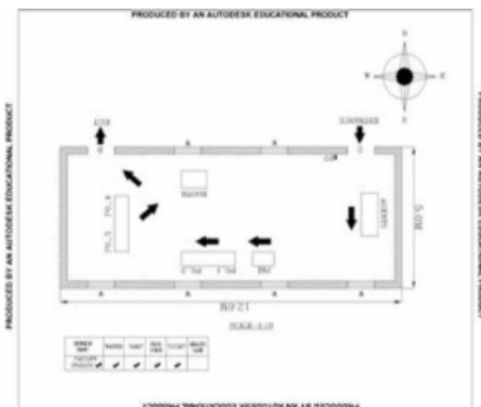

নির্বাচক নিবন্ধন আধিকারিকের স্বাক্ষর

Nazri Naksha

Google Map View

Polling Station Building Front View

Polling Station Front View

Cad View

Key MAP View

1 নাম : রাকেশ সিংহ পিতার নাম: সুরেন সিংহ বাড়ির নং : n0010 বয়স : 42 লিঙ্গ : পুরুষ	JSL2728814 ফটো উপলব্ধ	2 নাম : সেফালী দাস (সিং) স্বামীর নাম: বাবলু সিং বাড়ির নং : n0010 বয়স : 36 লিঙ্গ : মহিলা	WZJ0978320 ফটো উপলব্ধ	3 নাম : শক্তি সিংহ স্বামীর নাম: সুরেন বাড়ির নং : n0010 বয়স : 63 লিঙ্গ : মহিলা	JSL1523992 ফটো উপলব্ধ
4 নাম : সম্পা সিং মায়ের নাম: কবিতা দাস বাড়ির নং : n0010 বয়স : 36 লিঙ্গ : মহিলা	WZJ1728047 ফটো উপলব্ধ	5 নাম : শুভম আগরওয়াল পিতার নাম: শ্যাম আগরওয়াল বাড়ির নং : এন0075 বয়স : 23 লিঙ্গ : পুরুষ	WZJ2245322 ফটো উপলব্ধ	6 নাম : মৃত্যঞ্জয় ঘোষ পিতার নাম: বসন্ত ঘোষ বাড়ির নং : n0004 বয়স : 59 লিঙ্গ : পুরুষ	WZJ1880970 ফটো উপলব্ধ
7 নাম : ঝর্ণা ঘোষ স্বামীর নাম: যমুনা ঘোষ বাড়ির নং : n0017 বয়স : 58 লিঙ্গ : মহিলা	WB/07/045/234225 ফটো উপলব্ধ	8 নাম : যমুনা ঘোষ পিতার নাম: সুকদেব ঘোষ বাড়ির নং : n0017 বয়স : 71 লিঙ্গ : পুরুষ	WB/07/045/234224 ফটো উপলব্ধ	9 নাম : সম্পা ঘোষ পিতার নাম: যমুনা ঘোষ বাড়ির নং : n0017 বয়স : 36 লিঙ্গ : মহিলা	WZJ0806026 ফটো উপলব্ধ
10 নাম : সর্বরূপ ঘোষ পিতার নাম: সমর ঘোষ বাড়ির নং : এন0073 বয়স : 23 লিঙ্গ : পুরুষ	WZJ2244671 ফটো উপলব্ধ	11 নাম : সোনা ঘোষ স্বামীর নাম: মৃত্যঞ্জয় ঘোষ বাড়ির নং : n0215 বয়স : 41 লিঙ্গ : মহিলা	WZJ1185925 ফটো উপলব্ধ	12 নাম : আদরী ঘোষ স্বামীর নাম: জীতেন ঘোষ বাড়ির নং : এন0068 বয়স : 26 লিঙ্গ : মহিলা	WZJ2244952 ফটো উপলব্ধ
13 নাম : কীর্তি চতুর্বেদী পিতার নাম: বিশাল চতুর্বেদী বাড়ির নং : এন0113 বয়স : 33 লিঙ্গ : মহিলা	WZJ2121044 ফটো উপলব্ধ	14 নাম : রাতুল চৌধুরী পিতার নাম: পার্থ প্রতীম চৌধুরী বাড়ির নং : এন0036 বয়স : 23 লিঙ্গ : পুরুষ	WZJ2121002 ফটো উপলব্ধ	15 নাম : চন্দনা দত্ত পিতার নাম: নারায়ন দত্ত বাড়ির নং : n0001 বয়স : 50 লিঙ্গ : মহিলা	JSL1530732 ফটো উপলব্ধ
16 নাম : নারায়নগোপাল দত্ত পিতার নাম: প্রিয়গোপাল দত্ত বাড়ির নং : n0001 বয়স : 82 লিঙ্গ : পুরুষ	WZJ2326965 ফটো উপলব্ধ	17 নাম : পার্থ সারথী দত্ত পিতার নাম: নারায়ণ দত্ত বাড়ির নং : n0001 বয়স : 46 লিঙ্গ : পুরুষ	JSL1528330 ফটো উপলব্ধ	18 নাম : গৌরী দত্ত পিতার নাম: নারায়ণ গোপাল দত্ত বাড়ির নং : ওয়ার্ড নং-05 বয়স : 52 লিঙ্গ : মহিলা	JSL1530427 ফটো উপলব্ধ
19 নাম : সুলগা দত্ত (দাস) স্বামীর নাম: রাজেশ দাস বাড়ির নং : n0219 বয়স : 32 লিঙ্গ : মহিলা	WZJ1186899 ফটো উপলব্ধ	20 নাম : বিজয়া দত্ত সাহা স্বামীর নাম: অচিন্তা সাহা বাড়ির নং : এন0094 বয়স : 28 লিঙ্গ : মহিলা	WZJ1850759 ফটো উপলব্ধ	Q 21 নাম : বাসন্তী দাশগুপ্ত রাহত স্বামীর নাম: অভিজিৎ রাহত বাড়ির নং : এন0095 বয়স : 31 লিঙ্গ : মহিলা	UYN1812569 ফটো উপলব্ধ
22 নাম : অভিজিৎ দাস মায়ের নাম: মমতা রজক বাড়ির নং : এন0174 বয়স : 24 লিঙ্গ : পুরুষ	WZJ2245314 ফটো উপলব্ধ	23 নাম : দিপালী দাস স্বামীর নাম: দুঃখুভঞ্জন দাস বাড়ির নং : n0006 বয়স : 54 লিঙ্গ : মহিলা	WZJ1880798 ফটো উপলব্ধ	24 নাম : বিশ্বদীপ দাস মায়ের নাম: অন্নপূর্ণা দাস বাড়ির নং : n0007 বয়স : 39 লিঙ্গ : পুরুষ	JSL2919041 ফটো উপলব্ধ
25 নাম : তপেন্দু কুমার দাস পিতার নাম: ভরন কুমার দাস বাড়ির নং : n0016 বয়স : 28 লিঙ্গ : পুরুষ	WZJ1519453 ফটো উপলব্ধ	26 নাম : ঝুম্পা দাস পিতার নাম: পঙ্কজ দাস বাড়ির নং : N009 বয়স : 28 লিঙ্গ : মহিলা	WZJ1850593 ফটো উপলব্ধ	27 নাম : অমিত দাস পিতার নাম: মনোজ দাস বাড়ির নং : n0009 বয়স : 28 লিঙ্গ : পুরুষ	WZJ1624154 ফটো উপলব্ধ
28 নাম : ভারতী দাস স্বামীর নাম: গৌর গোবিন্দ দাস বাড়ির নং : স্ক বয়স : 76 লিঙ্গ : মহিলা	WZJ2010130 ফটো উপলব্ধ	29 নাম : রিমা দাস পিতার নাম: মিলন দাস বাড়ির নং : N0015 বয়স : 26 লিঙ্গ : মহিলা	WZJ1768928 ফটো উপলব্ধ	30 নাম : টোটন দাস পিতার নাম: সন্তোষ দাস বাড়ির নং : n0009 বয়স : 31 লিঙ্গ : পুরুষ	WZJ1185883 ফটো উপলব্ধ