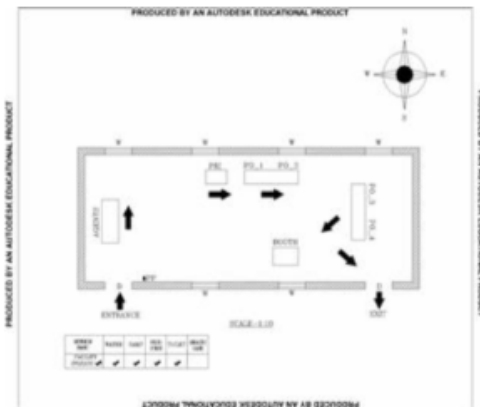

নির্বাচক নিবন্ধন আধিকারিকের স্বাক্ষর

Nazri Naksha

Google Map View

Polling Station Building Front View

Polling Station Front View

Cad View

Key MAP View

বিধানসভা নির্বাচনকেন্দ্রের নং, নাম : 50-মালদহ
ভাগ নং, নাম : 1-তুঁতবাড়ী