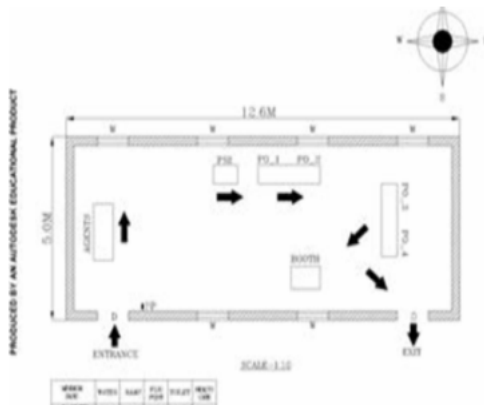

নির্বাচক নিবন্ধন আধিকারিকের স্বাক্ষর

Nazri Naksha

Google Map View

Polling Station Building Front View

Polling Station Front View

Cad View

Key MAP View

1 নাম : সম্পদা দাস মন্ডল স্বামীর নাম: শিবনাথ মন্ডল বাড়ির নং : N0043 বয়স : 48 লিঙ্গ : মহিলা	JVR3105509 ফটো উপলব্ধ	2 নাম : প্রদীপ কুমার গোস্বামী পিতার নাম: মৃত সুশীল কুমার গোস্বামী বাড়ির নং : n0086 বয়স : 55 লিঙ্গ : পুরুষ	WB/07/046/111135 ফটো উপলব্ধ	3 নাম : চন্দনা গোস্বামী স্বামীর নাম: প্রদীপ কুমার গোস্বামী বাড়ির নং : n0086 বয়স : 38 লিঙ্গ : মহিলা	UYN1198191 ফটো উপলব্ধ
4 নাম : সুমনা চক্রবর্তী (গোস্বামী) স্বামীর নাম: চিন্ময় গোস্বামী বাড়ির নং : n0086 বয়স : 36 লিঙ্গ : মহিলা	UYN1344589 ফটো উপলব্ধ	5 নাম : চিন্ময় গোস্বামী পিতার নাম: সুশীল গোস্বামী বাড়ির নং : n0086 বয়স : 48 লিঙ্গ : পুরুষ	WB/07/046/111360 ফটো উপলব্ধ	6 নাম : সুমিত্রা গোস্বামী পিতার নাম: সুশীল গোস্বামী বাড়ির নং : n0086 বয়স : 49 লিঙ্গ : মহিলা	WB/07/046/111136 ফটো উপলব্ধ
7 নাম : সুদীপা গোস্বামী পিতার নাম: শ্যাম সুন্দর গোস্বামী বাড়ির নং : এন0051 বয়স : 24 লিঙ্গ : মহিলা	UYN2447159 ফটো উপলব্ধ	8 নাম : দীনবন্ধু গোস্বামী পিতার নাম: ভূতেশ গোস্বামী বাড়ির নং : n0049 বয়স : 54 লিঙ্গ : পুরুষ	WB/07/046/111122 ফটো উপলব্ধ	9 নাম : তাপস গোস্বামী পিতার নাম: শ্যামল গোস্বামী বাড়ির নং : 005 বয়স : 24 লিঙ্গ : পুরুষ	UYN2337863 ফটো উপলব্ধ
10 নাম : শ্বেতবরনী গোস্বামী স্বামীর নাম: বিজয় গোস্বামী বাড়ির নং : n0063 বয়স : 89 লিঙ্গ : মহিলা	WB/07/046/111080 ফটো উপলব্ধ	11 নাম : শিবনাথ গোস্বামী পিতার নাম: কার্তিক গোস্বামী বাড়ির নং : এন0008 বয়স : 23 লিঙ্গ : পুরুষ	UYN2610913 ফটো উপলব্ধ	12 নাম : গয়েশ্বরী গোস্বামী স্বামীর নাম: রমেন্দ্র গোস্বামী বাড়ির নং : n0060 বয়স : 82 লিঙ্গ : মহিলা	WB/07/046/111093 ফটো উপলব্ধ
13 নাম : লক্ষী গোস্বামী স্বামীর নাম: তপেশ গোস্বামী বাড়ির নং : n0079 বয়স : 63 লিঙ্গ : মহিলা	WB/07/046/111114 ফটো উপলব্ধ	14 নাম : তপেশ গোস্বামী পিতার নাম: সুরেন্দ্র গোস্বামী বাড়ির নং : n0079 বয়স : 68 লিঙ্গ : পুরুষ	WB/07/046/111113 ফটো উপলব্ধ	15 নাম : টুম্পা বা (গোস্বামী) স্বামীর নাম: প্রেমানন্দ গোস্বামী বাড়ির নং : n0052 বয়স : 32 লিঙ্গ : মহিলা	UYN1825652 ফটো উপলব্ধ
16 নাম : অজয় কুমার গোস্বামী পিতার নাম: তন্ত্রিভূষণ গোস্বামী বাড়ির নং : n0050 বয়স : 59 লিঙ্গ : পুরুষ	UYN2534139 ফটো উপলব্ধ	17 নাম : রিকু বা (গোস্বামী) স্বামীর নাম: মনোজ গোস্বামী বাড়ির নং : n0059 বয়স : 40 লিঙ্গ : মহিলা	UYN0987297 ফটো উপলব্ধ	18 নাম : সোনালী গোস্বামী পিতার নাম: মহেন্দ্র গোস্বামী বাড়ির নং : n0119 বয়স : 49 লিঙ্গ : মহিলা	UYN1825686 ফটো উপলব্ধ
19 নাম : নরেন গোস্বামী পিতার নাম: ভোলানাথ গোস্বামী বাড়ির নং : n0011 বয়স : 63 লিঙ্গ : পুরুষ	WB/07/046/111029 ফটো উপলব্ধ	20 নাম : পারুল গোস্বামী স্বামীর নাম: সুরেশ গোস্বামী বাড়ির নং : n0009 বয়স : 76 লিঙ্গ : মহিলা	JVR3253671 ফটো উপলব্ধ	21 নাম : কৃষ্ণ গোস্বামী পিতার নাম: ফনিভূষণ গোস্বামী বাড়ির নং : n0002 বয়স : 46 লিঙ্গ : পুরুষ	JVR2804953 ফটো উপলব্ধ
22 নাম : কৃষ্ণ গোস্বামী পিতার নাম: জগন্নাথ গোস্বামী বাড়ির নং : n0007 বয়স : 45 লিঙ্গ : পুরুষ	JVR2360899 ফটো উপলব্ধ	23 নাম : মোনা গোস্বামী স্বামীর নাম: মনি গোস্বামী বাড়ির নং : n0010 বয়স : 30 লিঙ্গ : মহিলা	UYN1729888 ফটো উপলব্ধ	24 নাম : অন্তরা গোস্বামী পিতার নাম: আনন্দ গোস্বামী বাড়ির নং : nং0052 বয়স : 25 লিঙ্গ : মহিলা	UYN2122463 ফটো উপলব্ধ
25 নাম : পলি চক্রবর্তী পিতার নাম: প্রফুল্ল গোস্বামী বাড়ির নং : n0055 বয়স : 50 লিঙ্গ : মহিলা	UYN2311009 ফটো উপলব্ধ	26 নাম : দেবপ্রিয়া গোস্বামী পিতার নাম: উত্তম গোস্বামী বাড়ির নং : n0019 বয়স : 26 লিঙ্গ : মহিলা	UYN2071090 ফটো উপলব্ধ	27 নাম : বন্দনা আচার্য্য (গোস্বামী) স্বামীর নাম: নিতাই গোস্বামী বাড়ির নং : n0060 বয়স : 49 লিঙ্গ : মহিলা	JVR3414232 ফটো উপলব্ধ
28 নাম : রুবি গোস্বামী স্বামীর নাম: গৌতম গোস্বামী বাড়ির নং : n0019 বয়স : 43 লিঙ্গ : মহিলা	JVR2699940 ফটো উপলব্ধ	29 নাম : টুম্পা গোস্বামী স্বামীর নাম: দীপক গোস্বামী বাড়ির নং : n0002 বয়স : 38 লিঙ্গ : মহিলা	UYN0000158 ফটো উপলব্ধ	30 নাম : সাধনা গোস্বামী পিতার নাম: ভবেন্দ্র চন্দ্র গোস্বামী বাড়ির নং : n0013 বয়স : 38 লিঙ্গ : মহিলা	UYN0001040 ফটো উপলব্ধ