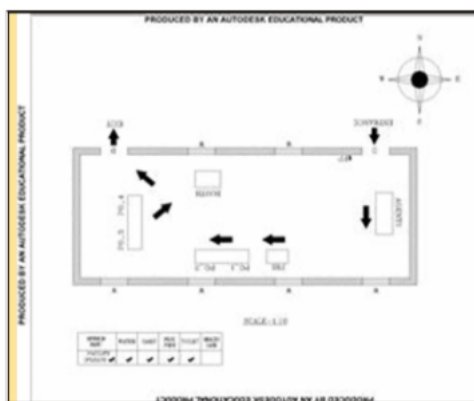

নির্বাচক নিবন্ধন আধিকারিকের স্বাক্ষর

Nazri Naksha

Google Map View

Polling Station Building Front View

Polling Station Front View

Cad View

Key MAP View

1 নাম : হায়দার মোমিন পিতার নাম: মকবুল মোমিন বাড়ির নং : 137 বয়স : 24 লিঙ্গ : পুরুষ	UYN2327815 ফটো উপলব্ধ	2 নাম : রিসমা খাতুন স্বামীর নাম: কাসিমুল মোমিন বাড়ির নং : এন0120 বয়স : 25 লিঙ্গ : মহিলা	UYN2125227 ফটো উপলব্ধ	3 নাম : রাজা মোমিন পিতার নাম: আকবর মোমিন বাড়ির নং : n0149 বয়স : 23 লিঙ্গ : পুরুষ	UYN1828748 ফটো উপলব্ধ
4 নাম : বাবর মোমিন পিতার নাম: রাকবুল মোমিন বাড়ির নং : n0108 বয়স : 37 লিঙ্গ : পুরুষ	UYN1347111 ফটো উপলব্ধ	5 নাম : সাইরুদ্দিন মোমিন পিতার নাম: শুক মহম্মাদ মোমিন বাড়ির নং : n0137 বয়স : 58 লিঙ্গ : পুরুষ	JVR1824960 ফটো উপলব্ধ	6 নাম : জিএম মোমিন পিতার নাম: রাকবুল মোমিন বাড়ির নং : 108 বয়স : 24 লিঙ্গ : পুরুষ	UYN2307023 ফটো উপলব্ধ
7 নাম : ইমামুল মোমিন পিতার নাম: কুতুবুদ্দিন মিশ্র বাড়ির নং : নং001 বয়স : 55 লিঙ্গ : পুরুষ	JVR2799278 ফটো উপলব্ধ	8 নাম : রিমা খাতুন স্বামীর নাম: আপতার মোমিন বাড়ির নং : n0120 বয়স : 27 লিঙ্গ : মহিলা	UYN1828417 ফটো উপলব্ধ	9 নাম : রানি খাতুন পিতার নাম: সুজাউদ্দিন মোমিন বাড়ির নং : n0098 বয়স : 31 লিঙ্গ : মহিলা	UYN1454495 ফটো উপলব্ধ
10 নাম : আতারুল মোমিন পিতার নাম: নেবাজ মোমিন বাড়ির নং : n0149 বয়স : 44 লিঙ্গ : পুরুষ	JVR2796498 ফটো উপলব্ধ	11 নাম : পিংকি খাতুন স্বামীর নাম: সামিউল মোমিন বাড়ির নং : এন0120 বয়স : 22 লিঙ্গ : মহিলা	UYN2557114 ফটো উপলব্ধ	12 নাম : ফারুদ্দিন মোমিন পিতার নাম: আতে মোমিন বাড়ির নং : n0104 বয়স : 37 লিঙ্গ : পুরুষ	UYN0030692 ফটো উপলব্ধ
13 নাম : রীনা বিবি স্বামীর নাম: দুলাল বাড়ির নং : বাজার পারা বয়স : 35 লিঙ্গ : মহিলা	UYN1200062 ফটো উপলব্ধ	14 নাম : ফাতমা স্বামীর নাম: আতে বাড়ির নং : n0104 বয়স : 90 লিঙ্গ : মহিলা	UYN2407112 ফটো উপলব্ধ	15 নাম : তেজামুল হক পিতার নাম: আতে মোমিন বাড়ির নং : n0104 বয়স : 41 লিঙ্গ : পুরুষ	JVR2349538 ফটো উপলব্ধ
16 নাম : মানতাজ মোমিন পিতার নাম: মঞ্জুর মোমিন বাড়ির নং : n0197 বয়স : 42 লিঙ্গ : পুরুষ	JVR2798338 ফটো উপলব্ধ	17 নাম : রাইজুদ্দিন মোমিন পিতার নাম: আতে মোমিন বাড়ির নং : n0104 বয়স : 35 লিঙ্গ : পুরুষ	UYN1454057 ফটো উপলব্ধ	18 নাম : সুবী খাতুন পিতার নাম: যামুল মোমিন বাড়ির নং : এন0136 বয়স : 23 লিঙ্গ : মহিলা	UYN2550770 ফটো উপলব্ধ
19 নাম : মোঃ হুমায়ুন আনসারী পিতার নাম: মোঃ জাকির মোমিন বাড়ির নং : এন2583 বয়স : 33 লিঙ্গ : পুরুষ	UYN1454883 ফটো উপলব্ধ	20 নাম : নূরহুসেনা স্বামী পিতার নাম: ইমামুল মোমিন বাড়ির নং : এন0235 বয়স : 23 লিঙ্গ : পুরুষ	UYN2537165 ফটো উপলব্ধ	21 নাম : সাইরুদ্দিন মোমিন পিতার নাম: আতে মোমিন বাড়ির নং : n0104 বয়স : 34 লিঙ্গ : পুরুষ	UYN1583244 ফটো উপলব্ধ
22 নাম : খুসতারা খাতুন স্বামীর নাম: মোঃ ফজলুল মোমিন বাড়ির নং : 0120 বয়স : 28 লিঙ্গ : মহিলা	UYN1963990 ফটো উপলব্ধ	23 নাম : লুতফুন স্বামীর নাম: আকবর বাড়ির নং : n0149 বয়স : 56 লিঙ্গ : মহিলা	WB/07/046/099120 ফটো উপলব্ধ	24 নাম : পারভিন জামিল ফাতেমা পিতার নাম: আজমির মিশ্র বাড়ির নং : এন0011 বয়স : 28 লিঙ্গ : মহিলা	UYN1940436 ফটো উপলব্ধ
25 নাম : আসিরুদ্দিন মোমিন পিতার নাম: আতে মোমিন বাড়ির নং : n0104 বয়স : 33 লিঙ্গ : পুরুষ	UYN1583251 ফটো উপলব্ধ	26 নাম : কাফেনুর বিবি স্বামীর নাম: তেজামুল হক বাড়ির নং : n0104 বয়স : 35 লিঙ্গ : মহিলা	JVR3469780 ফটো উপলব্ধ	27 নাম : জ্যাকি মোমিন পিতার নাম: সাইরুদ্দিন মোমিন বাড়ির নং : এন0137 বয়স : 25 লিঙ্গ : পুরুষ	UYN2125052 ফটো উপলব্ধ
28 নাম : মমিনা বিবি স্বামীর নাম: কাসিমুল মোমিন বাড়ির নং : n0106 বয়স : 33 লিঙ্গ : মহিলা	UYN1067925 ফটো উপলব্ধ	29 নাম : কসিফুল মোমিন পিতার নাম: পাঁচু মোমিন বাড়ির নং : n0166 বয়স : 38 লিঙ্গ : পুরুষ	UYN0032201 ফটো উপলব্ধ	30 নাম : রাবজুল মিশ্র পিতার নাম: আতে মোমিন বাড়ির নং : n0104 বয়স : 43 লিঙ্গ : পুরুষ	JVR2796951 ফটো উপলব্ধ