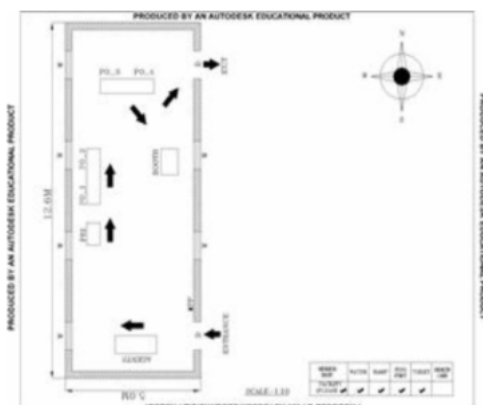

নির্বাচক নিবন্ধন আধিকারিকের স্বাক্ষর

Nazri Naksha

Google Map View

Polling Station Building Front View

Polling Station Front View

Cad View

Key MAP View

1 নাম : মেহেবু আলি পিতার নাম : আরসাদ আলি বাড়ির নং : 199ভী বয়স : 30 লিঙ্গ : পুরুষ	UYN1761402	ফটো উপলব্ধ	2 নাম : রেনুকা বেগম স্বামীর নাম : আরশাদ আলি বাড়ির নং : n0137 বয়স : 54 লিঙ্গ : মহিলা	UYN1761386	ফটো উপলব্ধ	Q 3 নাম : বিউটি স্বামীর নাম : সাগর চক্রবর্তী ভাস্কর বাড়ির নং : এন000 বয়স : 28 লিঙ্গ : মহিলা	WZJ1536838	ফটো উপলব্ধ
4 নাম : সারিফুদ্দিন পিতার নাম : খাবিরুদ্দিন বাড়ির নং : n0380 বয়স : 47 লিঙ্গ : পুরুষ	UYN1948215	ফটো উপলব্ধ	5 নাম : কামরুন নেশা পিতার নাম : সারিফুদ্দিন বাড়ির নং : 380 বয়স : 24 লিঙ্গ : মহিলা	UYN2346203	ফটো উপলব্ধ	6 নাম : শংকর রজক পিতার নাম : রতন রজক বাড়ির নং : n0137 বয়স : 41 লিঙ্গ : পুরুষ	JSL2589364	ফটো উপলব্ধ
7 নাম : রাহুল কুমার রায় পিতার নাম : শীলা নাথ রায় বাড়ির নং : n0259 বয়স : 28 লিঙ্গ : পুরুষ	UYN1864271	ফটো উপলব্ধ	8 নাম : অরুন কুমার পিতার নাম : গনেশ প্রসাদ রাউত বাড়ির নং : n0371 বয়স : 52 লিঙ্গ : পুরুষ	UYN1948181	ফটো উপলব্ধ	9 নাম : পুনম দেবী স্বামীর নাম : অশোক কুমার বাড়ির নং : এন বয়স : 46 লিঙ্গ : মহিলা	UYN2666162	ফটো উপলব্ধ
10 নাম : রেন দেবী স্বামীর নাম : সুনীল সরেন বাড়ির নং : n0194 বয়স : 50 লিঙ্গ : মহিলা	JSL2900124	ফটো উপলব্ধ	11 নাম : রিনা দেবী স্বামীর নাম : বিমল কুমার সিং বাড়ির নং : n0037 বয়স : 53 লিঙ্গ : মহিলা	JSL2590792	ফটো উপলব্ধ	12 নাম : রোজ কুমারী পিতার নাম : বিমল কুমার সিংহ বাড়ির নং : 446 বয়স : 24 লিঙ্গ : মহিলা	UYN2438760	ফটো উপলব্ধ
13 নাম : নেহা কুমারী সিং পিতার নাম : বিমল কুমার সিং বাড়ির নং : n0037 বয়স : 29 লিঙ্গ : মহিলা	UYN1761048	ফটো উপলব্ধ	14 নাম : অশোক কুমার পিতার নাম : গনেশ প্রসাদ রাউত বাড়ির নং : 473/এ বয়স : 53 লিঙ্গ : পুরুষ	UYN1948207	ফটো উপলব্ধ	15 নাম : রোশনী কুমারী পিতার নাম : ব্রহ্মানন্দ কোরা বাড়ির নং : n0087 বয়স : 32 লিঙ্গ : মহিলা	UYN1495381	ফটো উপলব্ধ
Q 16 নাম : রমা রবিদাস স্বামীর নাম : গোপাল রাবিদাস বাড়ির নং : বয়স : 38 লিঙ্গ : মহিলা	JSL2899854	ফটো উপলব্ধ	17 নাম : বিমল কুমার সিং পিতার নাম : রাম সুভগ সিং বাড়ির নং : n0037 বয়স : 57 লিঙ্গ : পুরুষ	WB/07/045/147765	ফটো উপলব্ধ	18 নাম : কুন্দন কুমার সিং পিতার নাম : দিলীপ কুমার সিং বাড়ির নং : n0372 বয়স : 32 লিঙ্গ : পুরুষ	UYN1948199	ফটো উপলব্ধ
19 নাম : সোম মন্ডল (ওরাঁও) পিতার নাম : নীরেন মন্ডল বাড়ির নং : n0294 বয়স : 33 লিঙ্গ : মহিলা	UYN1627207	ফটো উপলব্ধ	20 নাম : সরিতা কুমারী স্বামীর নাম : প্রানবীর সাহু বাড়ির নং : 213 বয়স : 40 লিঙ্গ : মহিলা	UYN1033265	ফটো উপলব্ধ	21 নাম : আশা কুমারী স্বামীর নাম : কৃষ্ণ মোহন প্রসাদ বাড়ির নং : n0368 বয়স : 63 লিঙ্গ : মহিলা	UYN1948165	ফটো উপলব্ধ
22 নাম : অভিষেক কুমার মায়ের নাম : আশা কুমারী বাড়ির নং : n0368 বয়স : 31 লিঙ্গ : পুরুষ	UYN1983162	ফটো উপলব্ধ	23 নাম : সরিতা কুমারী পিতার নাম : গিরিজা শরন শর্মা বাড়ির নং : n0228 বয়স : 38 লিঙ্গ : মহিলা	JSL3236882	ফটো উপলব্ধ	24 নাম : রাকেশ কোরা পিতার নাম : ব্রহ্মানন্দ কোরা বাড়ির নং : n0276 বয়স : 32 লিঙ্গ : পুরুষ	UYN1495407	ফটো উপলব্ধ
25 নাম : প্রিয়া গুপ্তা পিতার নাম : সঞ্জয় গুপ্তা বাড়ির নং : 89/164/79 বয়স : 35 লিঙ্গ : মহিলা	UHI2074300	ফটো উপলব্ধ	26 নাম : উদয়ন গোস্বামী পিতার নাম : অশোক কুমার গোস্বামী বাড়ির নং : n0316 বয়স : 44 লিঙ্গ : পুরুষ	JVR3253655	ফটো উপলব্ধ	27 নাম : পয়েল ঘোষ স্বামীর নাম : প্রসন্নজিৎ ঘোষ বাড়ির নং : এন/এ বয়স : 22 লিঙ্গ : মহিলা	UYN2573426	ফটো উপলব্ধ
28 নাম : প্রসন্নজিৎ ঘোষ পিতার নাম : খেল ঘোষ বাড়ির নং : এন0405 বয়স : 32 লিঙ্গ : পুরুষ	UYN2569507	ফটো উপলব্ধ	29 নাম : সম্পা সাহা পিতার নাম : শচীন্দ্র নাথ সাহা বাড়ির নং : এন0395 বয়স : 41 লিঙ্গ : মহিলা	JVR2731743	ফটো উপলব্ধ	30 নাম : পিতার নাম : বাড়ির নং : এন0395 বয়স : 56 লিঙ্গ : পুরুষ	XRZ0114421	ফটো উপলব্ধ