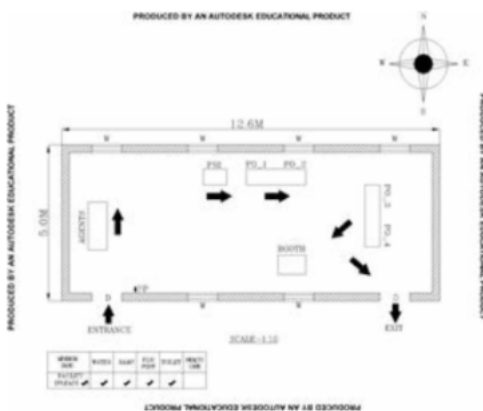

নির্বাচক নিবন্ধন আধিকারিকের স্বাক্ষর

Nazri Naksha

Google Map View

Polling Station Building Front View

Polling Station Front View

Cad View

Key MAP View

1 নাম : নূরজাহান কুরেশী অন্যান্য: আলি রাজা কুরেশী বাড়ির নং : n0120 বয়স : 61 লিঙ্গ : মহিলা	UYN2263325 ফটো উপলব্ধ	2 নাম : মহঃ আজাদ আলম কুরেশী পিতার নাম: মহঃ আলি রাজা কুরেশী বাড়ির নং : n0120 বয়স : 38 লিঙ্গ : পুরুষ	UYN0319830 ফটো উপলব্ধ	3 নাম : রুকসানা খাতুন স্বামীর নাম: মোহম্মদ সোহরাব কোরেশী বাড়ির নং : 120 বয়স : 29 লিঙ্গ : মহিলা	UYN2342525 ফটো উপলব্ধ
4 নাম : সালমা খাতুন পিতার নাম: মোহম্মদ আফতাব কোরেশী বাড়ির নং : 102 বয়স : 36 লিঙ্গ : মহিলা	UYN2342459 ফটো উপলব্ধ	5 নাম : নাসিমা কুরেশী স্বামীর নাম: জাহাঙ্গীর কুরেশী বাড়ির নং : n0120 বয়স : 36 লিঙ্গ : মহিলা	UYN1239144 ফটো উপলব্ধ	6 নাম : জাহাঙ্গীর কুরেশী পিতার নাম: আলিরাজা কুরেশী বাড়ির নং : n0120 বয়স : 48 লিঙ্গ : পুরুষ	JSL3210689 ফটো উপলব্ধ
7 নাম : সার্জিনা খাতুন স্বামীর নাম: মহঃ আজাদ আলম কুরেশী বাড়ির নং : n0120 বয়স : 36 লিঙ্গ : মহিলা	UYN2598951 ফটো উপলব্ধ	8 নাম : মহঃ সৌদাম কুরেশী পিতার নাম: আলিরাজা কুরেশী বাড়ির নং : n0120 বয়স : 40 লিঙ্গ : পুরুষ	JSL2596831 ফটো উপলব্ধ	9 নাম : আফতাব কুরেশী পিতার নাম: আলিরাজা কুরেশী বাড়ির নং : n0120 বয়স : 52 লিঙ্গ : পুরুষ	JSL2596799 ফটো উপলব্ধ
10 নাম : রাজা আলি পিতার নাম: আহম্মদ বাড়ির নং : n0120 বয়স : 70 লিঙ্গ : পুরুষ	WB/07/045/129008 ফটো উপলব্ধ	11 নাম : বেবী বর্মন (সাহা) স্বামীর নাম: বিপ্লব কুমার সাহা বাড়ির নং : n0492 বয়স : 33 লিঙ্গ : মহিলা	UYN1628551 ফটো উপলব্ধ	12 নাম : সঞ্জীত হাজরা পিতার নাম: চিত্ত হাজরা বাড়ির নং : n0120 বয়স : 46 লিঙ্গ : পুরুষ	JSL3028586 ফটো উপলব্ধ
13 নাম : পপি বসাক(দাস) স্বামীর নাম: বিশুজীত দাস বাড়ির নং : n0562 বয়স : 43 লিঙ্গ : মহিলা	UYN1498260 ফটো উপলব্ধ	14 নাম : চিত্ত রঞ্জন হাজরা পিতার নাম: বীরেন্দ্র হাজরা বাড়ির নং : n0120 বয়স : 67 লিঙ্গ : পুরুষ	WB/07/045/129864 ফটো উপলব্ধ	15 নাম : শ্রাবনী সাহা (অধিকারী) স্বামীর নাম: শুভজ্যোতি সাহা বাড়ির নং : n0469 বয়স : 37 লিঙ্গ : মহিলা	UYN0810572 ফটো উপলব্ধ
16 নাম : রীনা রায় (চক্রবর্তী) স্বামীর নাম: মলয় চক্রবর্তী বাড়ির নং : n0430 বয়স : 58 লিঙ্গ : মহিলা	UYN1496819 ফটো উপলব্ধ	17 নাম : শর্মিষ্ঠা বিশ্বাস (দত্ত) স্বামীর নাম: অনিবার্ন দত্ত বাড়ির নং : n0426 বয়স : 39 লিঙ্গ : মহিলা	UYN1496702 ফটো উপলব্ধ	18 নাম : পূর্ণিমা সরকার (দাস) স্বামীর নাম: প্রশান্ত দাস বাড়ির নং : n0464 বয়স : 30 লিঙ্গ : মহিলা	UYN1628247 ফটো উপলব্ধ
19 নাম : পুনম মন্ডল (দাস) স্বামীর নাম: সুকান্ত দাস বাড়ির নং : n0407 বয়স : 39 লিঙ্গ : মহিলা	UYN1496322 ফটো উপলব্ধ	20 নাম : সুবোধ কুমার ভৌমিক পিতার নাম: অশ্বিনী কুমার ভৌমিক বাড়ির নং : n0382 বয়স : 64 লিঙ্গ : পুরুষ	UYN1107879 ফটো উপলব্ধ	21 নাম : সুমনা ভৌমিক পিতার নাম: সুবোধ কুমার ভৌমিক বাড়ির নং : n0382 বয়স : 28 লিঙ্গ : মহিলা	UYN1865310 ফটো উপলব্ধ
22 নাম : কৃষ্ণা নাথ (ভৌমিক) স্বামীর নাম: সুবোধ কুমার ভৌমিক বাড়ির নং : n0382 বয়স : 65 লিঙ্গ : মহিলা	UYN1239185 ফটো উপলব্ধ	23 নাম : বীথিকা ব্যা (মিশ্র) স্বামীর নাম: নির্মল কুমার মিশ্র বাড়ির নং : n0497 বয়স : 59 লিঙ্গ : মহিলা	WB/07/045/129191 ফটো উপলব্ধ	24 নাম : গীতা রায় (সরকার) স্বামীর নাম: স্বপন কুমার সরকার বাড়ির নং : n0428 বয়স : 46 লিঙ্গ : মহিলা	UYN1496793 ফটো উপলব্ধ
25 নাম : মৌসুমী সর্মা (সাহা) স্বামীর নাম: খোকন সাহা বাড়ির নং : n0461 বয়স : 32 লিঙ্গ : মহিলা	UYN1628197 ফটো উপলব্ধ	26 নাম : রামা পাল অধিকারী স্বামীর নাম: দিপঙ্কর পাল বাড়ির নং : n0522 বয়স : 40 লিঙ্গ : মহিলা	UYN1762087 ফটো উপলব্ধ	27 নাম : সঙ্গীতা আচার্য স্বামীর নাম: দেবদুলাল ভট্টাচার্য বাড়ির নং : n001 বয়স : 47 লিঙ্গ : মহিলা	KRM1665140 ফটো উপলব্ধ
28 নাম : ঐশিক আচার্য্য পিতার নাম: অজয় আচার্য্য বাড়ির নং : n0045 বয়স : 38 লিঙ্গ : পুরুষ	JSL3157773 ফটো উপলব্ধ	29 নাম : বিপ্লব চক্রবর্তী পিতার নাম: বাবুল চক্রবর্তী বাড়ির নং : n0045 বয়স : 38 লিঙ্গ : পুরুষ	JSL3158623 ফটো উপলব্ধ	30 নাম : বাবুল চক্রবর্তী পিতার নাম: নিরোদ বরন চক্রবর্তী বাড়ির নং : n0045 বয়স : 77 লিঙ্গ : পুরুষ	WB/07/045/129142 ফটো উপলব্ধ