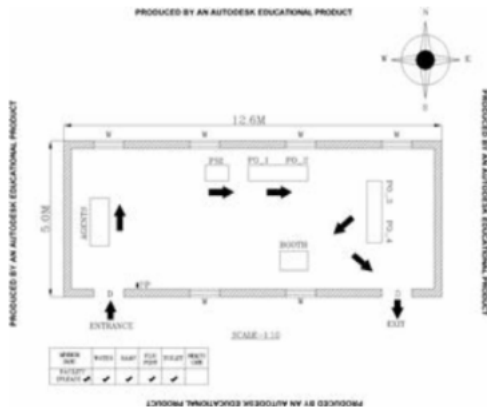

নির্বাচক নিবন্ধন আধিকারিকের স্বাক্ষর

Nazri Naksha

Google Map View

Polling Station Building Front View

Polling Station Front View

Cad View

Key MAP View

1 নাম : লাভলী দাস চৌধুরী স্বামীর নাম: প্রকাশ কুমার চৌধুরী বাড়ির নং : n0557 বয়স : 36 লিঙ্গ : মহিলা	UYN1865559 ফটো উপলব্ধ	2 নাম : রমা বসাক স্বামীর নাম: কৃষ্ণ বসাক বাড়ির নং : এন00 বয়স : 56 লিঙ্গ : মহিলা	CKS0503458 ফটো উপলব্ধ	3 নাম : চায়না গুপ্ত (তরফদার) স্বামীর নাম: চিটু গুপ্ত বাড়ির নং : নং215 বয়স : 38 লিঙ্গ : মহিলা	UTI0959924 ফটো উপলব্ধ
4 নাম : বিনোদ রায় মায়ের নাম: বাসন্তী রায় বাড়ির নং : নং215 বয়স : 35 লিঙ্গ : পুরুষ	UYN2392454 ফটো উপলব্ধ	Q 5 নাম : পূজা শর্মা পিতার নাম: রাকেশ শর্মা বাড়ির নং : নং215 বয়স : 25 লিঙ্গ : মহিলা	UYN2391555 ফটো উপলব্ধ	6 নাম : বিক্রম জ্যোতি পিতার নাম: দায়ো জ্যোতি বাড়ির নং : নং215 বয়স : 23 লিঙ্গ : পুরুষ	UYN2386621 ফটো উপলব্ধ
7 নাম : বিষ্ণু রায় পিতার নাম: উমেশ রায় বাড়ির নং : n0084 বয়স : 36 লিঙ্গ : পুরুষ	UYN0319848 ফটো উপলব্ধ	8 নাম : শকুণন রায় পিতার নাম: উমেশ রায় বাড়ির নং : n0084 বয়স : 29 লিঙ্গ : পুরুষ	UYN1865708 ফটো উপলব্ধ	9 নাম : পুষ্প দেবী (রায়) স্বামীর নাম: উমেশ রায় বাড়ির নং : নং0084 বয়স : 58 লিঙ্গ : মহিলা	JSL2596849 ফটো উপলব্ধ
10 নাম : ব্রহ্মদেও রায় পিতার নাম: উমেশ রায় বাড়ির নং : n0084 বয়স : 36 লিঙ্গ : পুরুষ	UYN1239326 ফটো উপলব্ধ	11 নাম : মনিষ রায় মায়ের নাম: পুষ্পা দেবী রায় বাড়ির নং : NO259 বয়স : 30 লিঙ্গ : পুরুষ	UYN2152296 ফটো উপলব্ধ	12 নাম : সিবনাথ সর্দিকার পিতার নাম: মঙ্গল অধিকারী বাড়ির নং : নং000 বয়স : 23 লিঙ্গ : পুরুষ	UYN2161099 ফটো উপলব্ধ
13 নাম : সোমা অধিকারী মায়ের নাম: শিবনাথ অধিকারী বাড়ির নং : নং001 বয়স : 35 লিঙ্গ : মহিলা	WZJ1649342 ফটো উপলব্ধ	14 নাম : বিপ্লব অধিকারী পিতার নাম: শিবনাথ অধিকারী বাড়ির নং : নং001 বয়স : 30 লিঙ্গ : পুরুষ	WZJ1356062 ফটো উপলব্ধ	15 নাম : সুমন কর্মকার পিতার নাম: সমর কর্মকার বাড়ির নং : নং214 বয়স : 24 লিঙ্গ : পুরুষ	UYN2376507 ফটো উপলব্ধ
16 নাম : প্রতিমা কর্মকার পিতার নাম: ক্ষুদিরাম কর্মকার বাড়ির নং : 1 বয়স : 47 লিঙ্গ : মহিলা	UYN2397321 ফটো উপলব্ধ	17 নাম : পবন চন্দ্র কর্মকার পিতার নাম: হরিমোহন কর্মকার বাড়ির নং : n0559 বয়স : 62 লিঙ্গ : পুরুষ	UYN1865567 ফটো উপলব্ধ	18 নাম : পূর্ণিমা কর্মকার স্বামীর নাম: মৃত প্রভাত কর্মকার বাড়ির নং : নং234 বয়স : 44 লিঙ্গ : মহিলা	UYN2161008 ফটো উপলব্ধ
19 নাম : উজ্জ্বলা কর্মকার স্বামীর নাম: পবন চন্দ্র কর্মকার বাড়ির নং : n0560 বয়স : 51 লিঙ্গ : মহিলা	UYN1865575 ফটো উপলব্ধ	20 নাম : মনীষা কর্মকার পিতার নাম: পবন চন্দ্র কর্মকার বাড়ির নং : n0563 বয়স : 32 লিঙ্গ : মহিলা	UYN1865609 ফটো উপলব্ধ	21 নাম : অমিত কর্মকার পিতার নাম: পবন চন্দ্র কর্মকার বাড়ির নং : n0561 বয়স : 34 লিঙ্গ : পুরুষ	UYN1865583 ফটো উপলব্ধ
22 নাম : বিশনু কর্মকার পিতার নাম: প্রভাত কর্মকার বাড়ির নং : এন0234 বয়স : 24 লিঙ্গ : পুরুষ	UYN2557197 ফটো উপলব্ধ	23 নাম : সম্পা কর্মকার সরকার স্বামীর নাম: মনোরঞ্জন সরকার বাড়ির নং : n0509 বয়স : 28 লিঙ্গ : মহিলা	UYN2084481 ফটো উপলব্ধ	24 নাম : মিনা কিষ্কু(মুখিয়া) স্বামীর নাম: হরিরাম মুখিয়া বাড়ির নং : NO460 বয়স : 39 লিঙ্গ : মহিলা	UYN2084630 ফটো উপলব্ধ
25 নাম : লভলি খাতুন পিতার নাম: ফারুক সেখ বাড়ির নং : N0280 বয়স : 25 লিঙ্গ : মহিলা	UYN2360758 ফটো উপলব্ধ	26 নাম : শুভঙ্কর গুপ্ত পিতার নাম: চিটু গুপ্ত বাড়ির নং : নং235 বয়স : 27 লিঙ্গ : পুরুষ	UYN2374924 ফটো উপলব্ধ	27 নাম : রীনা গুপ্ত গোস্বামী স্বামীর নাম: পবন গোস্বামী বাড়ির নং : n0160 বয়স : 71 লিঙ্গ : মহিলা	WB/07/045/159052 ফটো উপলব্ধ
28 নাম : সঞ্জীব ঘোষ পিতার নাম: গোপাল চন্দ্র ঘোষ বাড়ির নং : 1 বয়স : 40 লিঙ্গ : পুরুষ	JSL3181963 ফটো উপলব্ধ	29 নাম : রেনু কর্মকার স্বামীর নাম: রতন কর্মকার বাড়ির নং : নং176 বয়স : 43 লিঙ্গ : মহিলা	UQX1498971 ফটো উপলব্ধ	30 নাম : পরিতোষ ঘোষ পিতার নাম: ঘোষ পরিতোষ বাড়ির নং : ওয়ার্ড-২৩ বয়স : 55 লিঙ্গ : পুরুষ	UYN2587244 ফটো উপলব্ধ