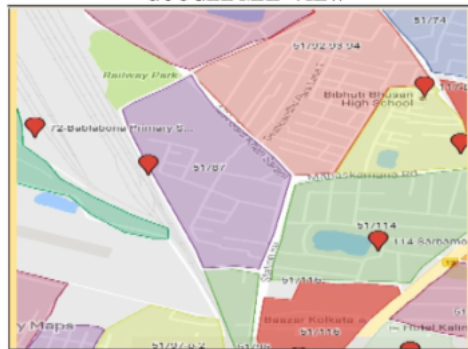

নির্বাচক নিবন্ধন আধিকারিকের স্বাক্ষর

Nazri Naksha

Google Map View

KEY MAP VIEW

GOOGLE MAP VIEW

Polling Station Building Front View

Polling Station Front View

PART BOUNDARY MAP