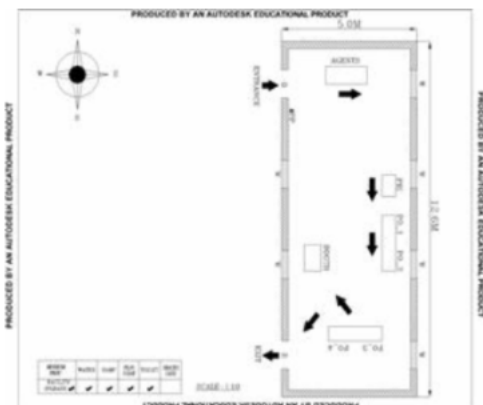

নির্বাচক নিবন্ধন আধিকারিকের স্বাক্ষর

Nazri Naksha

Google Map View

Polling Station Building Front View

Polling Station Front View

Cad View

Key MAP View

1 নাম : সূজীত মণ্ডল পিতার নাম: জগদীশ মণ্ডল বাড়ির নং : n0593 বয়স : 52 লিঙ্গ : পুরুষ	FXV3134780 ফটো উপলব্ধ	2 নাম : আশা মন্ডল (রায়) স্বামীর নাম: মলিন রায় বাড়ির নং : n0428 বয়স : 48 লিঙ্গ : মহিলা	UYN1498013 ফটো উপলব্ধ	3 নাম : মমতা মন্ডল পিতার নাম: সন্তোষ মন্ডল বাড়ির নং : 594 বয়স : 27 লিঙ্গ : পুরুষ	UYN2425684 ফটো উপলব্ধ
4 নাম : উদ্দিন সেখ পিতার নাম: গানি সেখ বাড়ির নং : n0599 বয়স : 79 লিঙ্গ : পুরুষ	UYN1952001 ফটো উপলব্ধ	5 নাম : সন্তোষ মণ্ডল পিতার নাম: জগদীশ মণ্ডল বাড়ির নং : n0594 বয়স : 56 লিঙ্গ : পুরুষ	FXV1768456 ফটো উপলব্ধ	6 নাম : কল্পনা সরকার (কুন্ডু) স্বামীর নাম: গোপেশ কুন্ডু বাড়ির নং : n0238 বয়স : 36 লিঙ্গ : মহিলা	UYN1108968 ফটো উপলব্ধ
7 নাম : বিথী চক্রবর্তী (দাস) স্বামীর নাম: নারায়ন চক্রবর্তী বাড়ির নং : n0210 বয়স : 41 লিঙ্গ : মহিলা	UYN1108414 ফটো উপলব্ধ	8 নাম : কল্পনা মন্ডল (সমাজদার) স্বামীর নাম: মিহির কুমার সমাজদার বাড়ির নং : n0209 বয়স : 45 লিঙ্গ : মহিলা	UYN1108372 ফটো উপলব্ধ	9 নাম : পিতার নাম: বাড়ির নং : nং359 বয়স : 64 লিঙ্গ : পুরুষ	BCD1662378 ফটো উপলব্ধ
10 নাম : নজমুল আলি পিতার নাম: হোসেন আলি বাড়ির নং : n0476 বয়স : 28 লিঙ্গ : পুরুষ	UYN2084895 ফটো উপলব্ধ	11 নাম : দীপ কুণ্ডু পিতার নাম: নির্মল কুণ্ডু বাড়ির নং : এন0033 বয়স : 23 লিঙ্গ : পুরুষ	UYN2513430 ফটো উপলব্ধ	12 নাম : শিপরী কুন্ডু পিতার নাম: নির্মল কুন্ডু বাড়ির নং : n0033 বয়স : 51 লিঙ্গ : মহিলা	JSL1233550 ফটো উপলব্ধ
13 নাম : সুশান্ত কুন্ডু পিতার নাম: ক্ষিতীশ কুণ্ডু বাড়ির নং : n0033 বয়স : 52 লিঙ্গ : পুরুষ	JSL1233766 ফটো উপলব্ধ	14 নাম : শ্যামল কুণ্ডু পিতার নাম: ক্ষিতীশ কুণ্ডু বাড়ির নং : n0033 বয়স : 57 লিঙ্গ : পুরুষ	JSL1230994 ফটো উপলব্ধ	15 নাম : যষ্টি কুণ্ডু পিতার নাম: অরুণ কুণ্ডু বাড়ির নং : N0033 বয়স : 37 লিঙ্গ : পুরুষ	UYN2431823 ফটো উপলব্ধ
16 নাম : নির্মল কুণ্ডু পিতার নাম: ক্ষিতীশ কুণ্ডু বাড়ির নং : n0033 বয়স : 58 লিঙ্গ : পুরুষ	JSL1235043 ফটো উপলব্ধ	17 নাম : শিউলী কুণ্ডু পিতার নাম: নির্মল কুণ্ডু বাড়ির নং : n0571 বয়স : 28 লিঙ্গ : মহিলা	UYN1984442 ফটো উপলব্ধ	18 নাম : বর্নালী হালদার স্বামীর নাম: সুশান্ত কুন্ডু বাড়ির নং : n0033 বয়স : 35 লিঙ্গ : মহিলা	UYN1713437 ফটো উপলব্ধ
19 নাম : অনিমা কুণ্ডু স্বামীর নাম: ক্ষিতীশ কুণ্ডু বাড়ির নং : n0033 বয়স : 81 লিঙ্গ : মহিলা	JSL1235472 ফটো উপলব্ধ	20 নাম : গোপেশ কুন্ডু পিতার নাম: বিবেক কুন্ডু বাড়ির নং : n0048 বয়স : 40 লিঙ্গ : পুরুষ	UYN0328864 ফটো উপলব্ধ	21 নাম : গোবিন্দ কুণ্ডু পিতার নাম: বিবেক কুণ্ডু বাড়ির নং : n0048 বয়স : 45 লিঙ্গ : পুরুষ	JSL1230457 ফটো উপলব্ধ
22 নাম : জয়ন্তী কুণ্ডু স্বামীর নাম: গোবিন্দ কুন্ডু বাড়ির নং : n0048 বয়স : 35 লিঙ্গ : মহিলা	UYN1241462 ফটো উপলব্ধ	23 নাম : পূজা দাস স্বামীর নাম: রঞ্জন দাস বাড়ির নং : n0048 বয়স : 38 লিঙ্গ : মহিলা	UYN1763119 ফটো উপলব্ধ	24 নাম : বিবেকানন্দ কুন্ডু পিতার নাম: বেদনাথ কুণ্ডু বাড়ির নং : n0048 বয়স : 76 লিঙ্গ : পুরুষ	JSL1230614 ফটো উপলব্ধ
25 নাম : ছলনা কুণ্ডু স্বামীর নাম: বিবেকানন্দ কুণ্ডু বাড়ির নং : n0048 বয়স : 70 লিঙ্গ : মহিলা	JSL0230748 ফটো উপলব্ধ	26 নাম : সন্দীপ কুমার পিতার নাম: বালেন্দ্র সিং বাড়ির নং : এন0652 বয়স : 22 লিঙ্গ : পুরুষ	UYN2570893 ফটো উপলব্ধ	27 নাম : তুলসী কর্মকার স্বামীর নাম: কার্তিক কর্মকার বাড়ির নং : n0434 বয়স : 45 লিঙ্গ : মহিলা	UYN1498179 ফটো উপলব্ধ
28 নাম : সোমনাথ কর্মকার পিতার নাম: মানিক কর্মকার বাড়ির নং : এন0101 বয়স : 23 লিঙ্গ : পুরুষ	UYN2516748 ফটো উপলব্ধ	29 নাম : দীপা দাস কর্মকার স্বামীর নাম: পলাশ কর্মকার বাড়ির নং : n0070 বয়স : 30 লিঙ্গ : মহিলা	UYN1867217 ফটো উপলব্ধ	30 নাম : সীতা দাস (কর্মকার) স্বামীর নাম: উজ্জল কর্মকার বাড়ির নং : n0098 বয়স : 48 লিঙ্গ : মহিলা	UYN1498153 ফটো উপলব্ধ