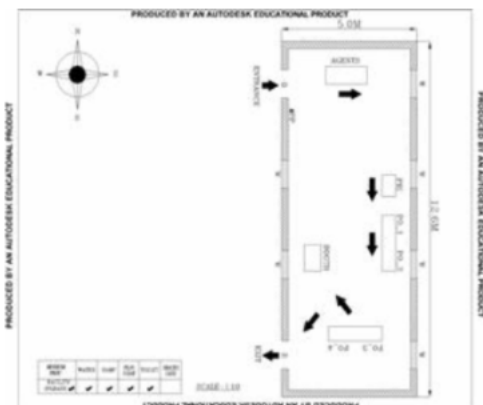

নির্বাচক নিবন্ধন আধিকারিকের স্বাক্ষর

Nazri Naksha

Google Map View

Polling Station Building Front View

Polling Station Front View

Cad View

Key MAP View

1 নাম : অনিমা মণ্ডল স্বামীর নাম: হরি মণ্ডল বাড়ির নং : N00 বয়স : 40 লিঙ্গ : মহিলা	KWC3118080 ফটো উপলব্ধ	2 নাম : নিতীশ মণ্ডল পিতার নাম: শম্ভু মন্ডল বাড়ির নং : এন000 বয়স : 47 লিঙ্গ : পুরুষ	JSL1184944 ফটো উপলব্ধ	3 নাম : শিবা মণ্ডল পিতার নাম: নিতীশ মণ্ডল বাড়ির নং : এন0693 বয়স : 24 লিঙ্গ : পুরুষ	UYN2618049 ফটো উপলব্ধ
4 নাম : লক্ষ্মী দাস (গোহাটী) স্বামীর নাম: কান্তিক পাহাড় বাড়ির নং : n0991 বয়স : 42 লিঙ্গ : মহিলা	UYN1109081 ফটো উপলব্ধ	5 নাম : তাজমুল আলি পিতার নাম: হাসেন আলি বাড়ির নং : n0476 বয়স : 28 লিঙ্গ : পুরুষ	UYN1867506 ফটো উপলব্ধ	6 নাম : সন্তোষ কুমার মন্ডল পিতার নাম: ফার্নিভূষণ মন্ডল বাড়ির নং : এন000 বয়স : 31 লিঙ্গ : পুরুষ	WRI1252287 ফটো উপলব্ধ
7 নাম : লক্ষ্মী কর্মকার স্বামীর নাম: সঞ্জীব কর্মকার বাড়ির নং : এন0276 বয়স : 52 লিঙ্গ : মহিলা	JSL1701424 ফটো উপলব্ধ	8 নাম : মল্লিকা কর্মকার পিতার নাম: ভরত কর্মকার বাড়ির নং : এন0769 বয়স : 27 লিঙ্গ : মহিলা	UTI1819002 ফটো উপলব্ধ	9 নাম : উষা কর্মকার স্বামীর নাম: অজয় কর্মকার বাড়ির নং : n0550 বয়স : 32 লিঙ্গ : মহিলা	UYN1948645 ফটো উপলব্ধ
10 নাম : বাদল কর্মকার পিতার নাম: ধনপতি কর্মকার বাড়ির নং : n0567 বয়স : 55 লিঙ্গ : পুরুষ	JSL1397702 ফটো উপলব্ধ	11 নাম : রিপেন কর্মকার পিতার নাম: শসীভূষণ কর্মকার বাড়ির নং : n0554 বয়স : 45 লিঙ্গ : পুরুষ	UYN1984038 ফটো উপলব্ধ	12 নাম : প্রিয়াঙ্কা কর্মকার পিতার নাম: রিপেন কর্মকার বাড়ির নং : এন0554 বয়স : 21 লিঙ্গ : মহিলা	UYN2697449 ফটো উপলব্ধ
13 নাম : অভিজিৎ কর্মকার পিতার নাম: রিপেন কর্মকার বাড়ির নং : এন0554 বয়স : 20 লিঙ্গ : পুরুষ	UYN2697415 ফটো উপলব্ধ	14 নাম : বিশ্বজিত কর্মকার পিতার নাম: বাদল কর্মকার বাড়ির নং : এন0567 বয়স : 23 লিঙ্গ : পুরুষ	UYN2632503 ফটো উপলব্ধ	15 নাম : মমতা কর্মকার পিতার নাম: সুকুমার কর্মকার বাড়ির নং : এন0203 বয়স : 21 লিঙ্গ : মহিলা	UYN2621571 ফটো উপলব্ধ
16 নাম : সন্দিব কর্মকার পিতার নাম: সনাতন কর্মকার বাড়ির নং : এন0276 বয়স : 54 লিঙ্গ : পুরুষ	JSL1701549 ফটো উপলব্ধ	17 নাম : ভূপেন কর্মকার পিতার নাম: নকুল কর্মকার বাড়ির নং : n0466 বয়স : 66 লিঙ্গ : পুরুষ	UYN1630698 ফটো উপলব্ধ	18 নাম : টুকটুকী কর্মকার পিতার নাম: ভূপেন কর্মকার বাড়ির নং : n0466 বয়স : 28 লিঙ্গ : মহিলা	UYN1867423 ফটো উপলব্ধ
19 নাম : অভিজীৎ কর্মকার পিতার নাম: ভূপেন কর্মকার বাড়ির নং : n0467 বয়স : 35 লিঙ্গ : পুরুষ	UYN1630706 ফটো উপলব্ধ	20 নাম : অজয় কর্মকার পিতার নাম: গৌহর কর্মকার বাড়ির নং : n0549 বয়স : 63 লিঙ্গ : পুরুষ	UYN1948637 ফটো উপলব্ধ	21 নাম : কোশিলা কর্মকার স্বামীর নাম: ভূপেন কর্মকার বাড়ির নং : বিশ বরকতলোনী বয়স : 63 লিঙ্গ : মহিলা	UYN2156826 ফটো উপলব্ধ
22 নাম : সাবিত্রী কর্মকার দাস স্বামীর নাম: সুজীত দাস বাড়ির নং : N00 বয়স : 28 লিঙ্গ : মহিলা	UYN2368983 ফটো উপলব্ধ	23 নাম : ললিতা কর্মকার ভাস্কর স্বামীর নাম: বিশ্বজিৎ ভাস্কর বাড়ির নং : N0367 বয়স : 25 লিঙ্গ : মহিলা	UYN2430205 ফটো উপলব্ধ	24 নাম : আনুয়ারা খাতুন স্বামীর নাম: তাজমুল আলি বাড়ির নং : এন0000 বয়স : 28 লিঙ্গ : মহিলা	UYN2502060 ফটো উপলব্ধ
25 নাম : মাধবী গোস্বামী স্বামীর নাম: উৎপল গোস্বামী বাড়ির নং : n0289 বয়স : 38 লিঙ্গ : মহিলা	UYN1109057 ফটো উপলব্ধ	26 নাম : বিকাশ ঘোষ পিতার নাম: হারান ঘোষ বাড়ির নং : n0442 বয়স : 56 লিঙ্গ : পুরুষ	UYN1498468 ফটো উপলব্ধ	27 নাম : চম্পা ঘোষ স্বামীর নাম: বিকাশ ঘোষ বাড়ির নং : n0443 বয়স : 55 লিঙ্গ : মহিলা	UYN1498476 ফটো উপলব্ধ
28 নাম : নিখিল ঘোষ পিতার নাম: বিষ্ণু ঘোষ বাড়ির নং : n0445 বয়স : 42 লিঙ্গ : পুরুষ	UYN0454041 ফটো উপলব্ধ	29 নাম : শুভঙ্কর ঘোষ পিতার নাম: নিখিল ঘোষ বাড়ির নং : এন0445 বয়স : 20 লিঙ্গ : পুরুষ	UYN2735983 ফটো উপলব্ধ	30 নাম : বিস্তু ঘোষ পিতার নাম: বৈদ্যনাথ ঘোষ বাড়ির নং : 51 বয়স : 66 লিঙ্গ : পুরুষ	JVR1500792 ফটো উপলব্ধ