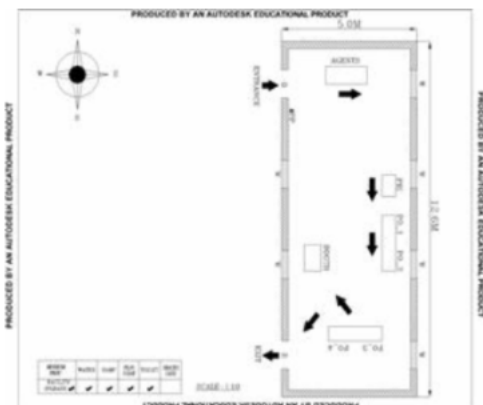

নির্বাচক নিবন্ধন আধিকারিকের স্বাক্ষর

Nazri Naksha

Google Map View

Polling Station Building Front View

Polling Station Front View

Cad View

Key MAP View

1 নাম : পায়েল পাল (মন্ডল) স্বামীর নাম: প্রবীর মন্ডল বাড়ির নং : n0481 বয়স : 30 লিঙ্গ : মহিলা	UYN1631415	ফটো উপলব্ধ	2 নাম : টুম্পা পাহাড়ি (সরকার) স্বামীর নাম: সিলন পাহাড়ি বাড়ির নং : n0243 বয়স : 38 লিঙ্গ : মহিলা	UYN1109222	ফটো উপলব্ধ	3 নাম : লক্ষী কুণ্ডু স্বামীর নাম: মনোজ নাথ কুণ্ডু বাড়ির নং : n0216 বয়স : 54 লিঙ্গ : মহিলা	JSL2902013	ফটো উপলব্ধ
4 নাম : গোপাল কুণ্ডু পিতার নাম: মনোজ নাথ কুণ্ডু বাড়ির নং : n0216 বয়স : 31 লিঙ্গ : পুরুষ	UYN1764208	ফটো উপলব্ধ	5 নাম : জহর কুণ্ডু মায়ের নাম: লক্ষী কুণ্ডু বাড়ির নং : n0217 বয়স : 38 লিঙ্গ : পুরুষ	JSL2902021	ফটো উপলব্ধ	6 নাম : রাখী কুমারী স্বামীর নাম: মনোজ কুমার মন্ডল বাড়ির নং : n0216 বয়স : 28 লিঙ্গ : মহিলা	UYN2438653	ফটো উপলব্ধ
7 নাম : তিতলি কর্মকার মায়ের নাম: লক্ষী কর্মকার বাড়ির নং : 1 বয়স : 27 লিঙ্গ : মহিলা	UYN2389161	ফটো উপলব্ধ	8 নাম : উদীপ কাজিলাল পিতার নাম: পবন কাজিলাল বাড়ির নং : এন0155 বয়স : 26 লিঙ্গ : পুরুষ	UYN2513836	ফটো উপলব্ধ	9 নাম : মনু কাজিলাল পিতার নাম: হৃদয় কাজিলাল বাড়ির নং : n0168 বয়স : 50 লিঙ্গ : পুরুষ	WB/07/045/141903	ফটো উপলব্ধ
10 নাম : মায়া সরকার (কাজিলাল) স্বামীর নাম: মনু কাজিলাল বাড়ির নং : n0168 বয়স : 38 লিঙ্গ : মহিলা	UYN1631639	ফটো উপলব্ধ	11 নাম : শম্পা কাজিলাল পিতার নাম: মনু কাজিলাল বাড়ির নং : নং0168 বয়স : 25 লিঙ্গ : মহিলা	UYN2152155	ফটো উপলব্ধ	12 নাম : আরতি কাজিলাল স্বামীর নাম: কবন কাজিলাল বাড়ির নং : n0155 বয়স : 53 লিঙ্গ : মহিলা	JSL1231505	ফটো উপলব্ধ
13 নাম : মিনতী কাজিলাল স্বামীর নাম: পরিমল কাজিলাল বাড়ির নং : n0168 বয়স : 51 লিঙ্গ : মহিলা	JSL0231621	ফটো উপলব্ধ	14 নাম : পরিমল কাজিলাল পিতার নাম: হৃদয় কাজিলাল বাড়ির নং : n0168 বয়স : 55 লিঙ্গ : পুরুষ	JSL1234863	ফটো উপলব্ধ	15 নাম : প্রদীপ কাজিলাল পিতার নাম: পবন কাজিলাল বাড়ির নং : n0155 বয়স : 28 লিঙ্গ : পুরুষ	UYN1868231	ফটো উপলব্ধ
16 নাম : বিধান কাজিলাল পিতার নাম: পরিমল কাজিলাল বাড়ির নং : n0168 বয়স : 29 লিঙ্গ : পুরুষ	UYN1868025	ফটো উপলব্ধ	17 নাম : পবন কাজিলাল পিতার নাম: হৃদয় কাজিলাল বাড়ির নং : n0155 বয়স : 57 লিঙ্গ : পুরুষ	JSL1230523	ফটো উপলব্ধ	18 নাম : সুদন কাজিলাল পিতার নাম: পরিমল কাজিলাল বাড়ির নং : n0168 বয়স : 27 লিঙ্গ : পুরুষ	UYN1984657	ফটো উপলব্ধ
19 নাম : উপিন গোস্বামী পিতার নাম: নন্দলাল গোস্বামী বাড়ির নং : n0250 বয়স : 65 লিঙ্গ : পুরুষ	UYN1498799	ফটো উপলব্ধ	20 নাম : মিনতী গোস্বামী স্বামীর নাম: পশুপতি গোস্বামী বাড়ির নং : n0464 বয়স : 66 লিঙ্গ : মহিলা	WB/07/046/477048	ফটো উপলব্ধ	21 নাম : পূর্ণিমা প্রামানিক স্বামীর নাম: রোপন প্রামানিক বাড়ির নং : n0008 বয়স : 30 লিঙ্গ : মহিলা	UYN1764216	ফটো উপলব্ধ
22 নাম : রোপন প্রামানিক পিতার নাম: সুবল প্রামানিক বাড়ির নং : n0008 বয়স : 35 লিঙ্গ : পুরুষ	UYN1241751	ফটো উপলব্ধ	23 নাম : তপন প্রামানিক পিতার নাম: সুবল প্রামানিক বাড়ির নং : n0048 বয়স : 35 লিঙ্গ : পুরুষ	UYN1241744	ফটো উপলব্ধ	24 নাম : দিপালী প্রামানিক স্বামীর নাম: স্বপন প্রামানিক বাড়ির নং : n0008 বয়স : 37 লিঙ্গ : মহিলা	UYN1241769	ফটো উপলব্ধ
25 নাম : স্বপন প্রামানিক পিতার নাম: সুবল প্রামানিক বাড়ির নং : n0008 বয়স : 40 লিঙ্গ : পুরুষ	UYN1003649	ফটো উপলব্ধ	26 নাম : নমীতা প্রামানিক স্বামীর নাম: তপন প্রামানিক বাড়ির নং : n0048 বয়স : 30 লিঙ্গ : মহিলা	UYN1631464	ফটো উপলব্ধ	27 নাম : ভারতী প্রামানিক স্বামীর নাম: সুবল প্রামানিক বাড়ির নং : n0008 বয়স : 55 লিঙ্গ : মহিলা	JSL3032752	ফটো উপলব্ধ
28 নাম : বিকাশ পহাড়ি পিতার নাম: ভীম পহাড়ি বাড়ির নং : 123 বয়স : 29 লিঙ্গ : পুরুষ	UYN2427458	ফটো উপলব্ধ	29 নাম : পূজা পহাড়িয়া পিতার নাম: কাজল পহাড়িয়া বাড়ির নং : 11 বয়স : 24 লিঙ্গ : মহিলা	UYN2355386	ফটো উপলব্ধ	30 নাম : ঝরনা মন্ডল পাসওয়ান স্বামীর নাম: স্বপন মন্ডল পাসওয়ান বাড়ির নং : এন082 বয়স : 25 লিঙ্গ : মহিলা	UYN2509917	ফটো উপলব্ধ