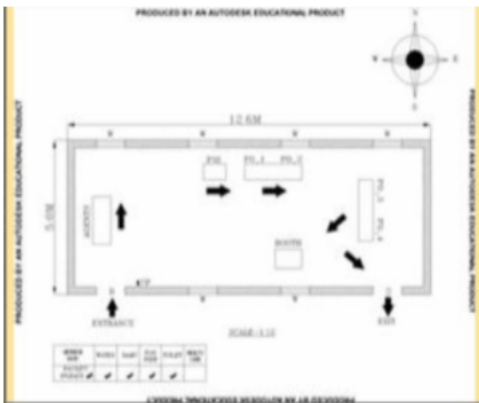

নির্বাচক নিবন্ধন আধিকারিকের স্বাক্ষর

Nazri Naksha

Google Map View

Polling Station Building Front View

Polling Station Front View

Cad View

Key MAP View

1 নাম : সুরজ সেখ পিতার নাম: বুদ্ধ সেখ বাড়ির নং : এন0098 বয়স : 24 লিঙ্গ : পুরুষ	UYN2513588 ফটো উপলব্ধ	2 নাম : সৈয়ব সেক পিতার নাম: আবু সেক বাড়ির নং : এন0098 বয়স : 23 লিঙ্গ : পুরুষ	UYN2515773 ফটো উপলব্ধ	3 নাম : তাশমিয়া স্বামীর নাম: আফসার বাড়ির নং : n0098 বয়স : 70 লিঙ্গ : মহিলা	WB/07/046/477380 ফটো উপলব্ধ
4 নাম : আকতারী বিবি মায়ের নাম: তাশলিম বিবি বাড়ির নং : n0098 বয়স : 43 লিঙ্গ : মহিলা	UYN0330688 ফটো উপলব্ধ	5 নাম : বুদ্ধ সেখ মায়ের নাম: তাশলিম বিবি বাড়ির নং : n0098 বয়স : 38 লিঙ্গ : পুরুষ	UYN0330696 ফটো উপলব্ধ	6 নাম : আরচনা ক্রিষ্টি স্বামীর নাম: বুদ্ধ সেখ বাড়ির নং : n0098 বয়স : 37 লিঙ্গ : মহিলা	UYN0330704 ফটো উপলব্ধ
7 নাম : চেলী বিশ্বাস স্বামীর নাম: অপূর্ব বাড়ির নং : এন0124 বয়স : 51 লিঙ্গ : মহিলা	JSL1192657 ফটো উপলব্ধ	8 নাম : প্রসেনজিৎ মন্ডল পিতার নাম: বিমল মন্ডল বাড়ির নং : এন0119 বয়স : 24 লিঙ্গ : পুরুষ	UTI2219020 ফটো উপলব্ধ	9 নাম : আকাশ সেখ পিতার নাম: বুদ্ধ সেখ বাড়ির নং : এন0416 বয়স : 21 লিঙ্গ : পুরুষ	UYN2649150 ফটো উপলব্ধ
10 নাম : রেশমি খাতুন পিতার নাম: মুত. সাবেক সেখ বাড়ির নং : 1 বয়স : 41 লিঙ্গ : মহিলা	UYN2389112 ফটো উপলব্ধ	11 নাম : ছোট্টি ঘোষ পিতার নাম: স্বপন ঘোষ বাড়ির নং : n0466 বয়স : 27 লিঙ্গ : পুরুষ	UYN1984707 ফটো উপলব্ধ	12 নাম : প্রতাপ ঘোষ পিতার নাম: সন্তোষ ঘোষ বাড়ির নং : n0016 বয়স : 39 লিঙ্গ : পুরুষ	UYN1241728 ফটো উপলব্ধ
13 নাম : পতুল ঘোষ স্বামীর নাম: মিলন ঘোষ বাড়ির নং : n0174 বয়স : 57 লিঙ্গ : মহিলা	JSL2605996 ফটো উপলব্ধ	14 নাম : পেলা ঘোষ স্বামীর নাম: সন্তোষ ঘোষ বাড়ির নং : n0236 বয়স : 56 লিঙ্গ : মহিলা	JSL1235282 ফটো উপলব্ধ	15 নাম : সুশীলা ঘোষ স্বামীর নাম: শঙ্কর ঘোষ বাড়ির নং : n0456 বয়স : 54 লিঙ্গ : মহিলা	UYN1499045 ফটো উপলব্ধ
16 নাম : শিখা ঘোষ পিতার নাম: শঙ্কর ঘোষ বাড়ির নং : n0457 বয়স : 32 লিঙ্গ : মহিলা	UYN1499052 ফটো উপলব্ধ	17 নাম : স্বপন ঘোষ পিতার নাম: বৈদ্য ঘোষ বাড়ির নং : বর্ড 23 বয়স : 57 লিঙ্গ : পুরুষ	UYN2731099 ফটো উপলব্ধ	18 নাম : উজ্জল ঘোষ পিতার নাম: স্বপন ঘোষ বাড়ির নং : n0466 বয়স : 32 লিঙ্গ : পুরুষ	UYN1631134 ফটো উপলব্ধ
19 নাম : মঞ্জু ঘোষ স্বামীর নাম: স্বপন ঘোষ বাড়ির নং : n0467 বয়স : 56 লিঙ্গ : মহিলা	WB/07/046/417028 ফটো উপলব্ধ	20 নাম : সন্তোষ ঘোষ পিতার নাম: মধুসূদন ঘোষ বাড়ির নং : n0016 বয়স : 61 লিঙ্গ : পুরুষ	JSL1235399 ফটো উপলব্ধ	21 নাম : পুশি ঘোষ পিতার নাম: স্বপন ঘোষ বাড়ির নং : এন0638 বয়স : 25 লিঙ্গ : মহিলা	UYN2509834 ফটো উপলব্ধ
22 নাম : কাকলী ঘোষ স্বামীর নাম: উৎসব মন্ডল বাড়ির নং : এন 0466 বয়স : 25 লিঙ্গ : মহিলা	UYN2557544 ফটো উপলব্ধ	23 নাম : অসিত ঘোষ পিতার নাম: ব্রজেন ঘোষ বাড়ির নং : এন0457 বয়স : 41 লিঙ্গ : পুরুষ	WZJ1245943 ফটো উপলব্ধ	24 নাম : উৎসব ঘোষ পিতার নাম: স্বপন ঘোষ বাড়ির নং : n0466 বয়স : 29 লিঙ্গ : পুরুষ	UYN1868538 ফটো উপলব্ধ
25 নাম : গণেশ ঘোষ পিতার নাম: সন্তোষ ঘোষ বাড়ির নং : এন000123 বয়স : 23 লিঙ্গ : পুরুষ	UYN2607539 ফটো উপলব্ধ	26 নাম : পূর্ণিমা মন্ডল স্বামীর নাম: মাখন মন্ডল বাড়ির নং : এন0035 বয়স : 31 লিঙ্গ : মহিলা	UYN2567360 ফটো উপলব্ধ	27 নাম : মনোজ তাঁতী পিতার নাম: বীরেন তাঁতী বাড়ির নং : n0536 বয়স : 29 লিঙ্গ : পুরুষ	UYN1948751 ফটো উপলব্ধ
28 নাম : দিপা মন্ডল তাঁতী স্বামীর নাম: মনোজ তাঁতী বাড়ির নং : N0536 বয়স : 28 লিঙ্গ : মহিলা	UYN2056828 ফটো উপলব্ধ	29 নাম : ছোটন তাঁতী পিতার নাম: বীরেন তাঁতী বাড়ির নং : n0535 বয়স : 27 লিঙ্গ : পুরুষ	UYN1984780 ফটো উপলব্ধ	30 নাম : উজ্জলা মন্ডল দত্ত স্বামীর নাম: স্বপন দত্ত বাড়ির নং : এন517 বয়স : 37 লিঙ্গ : মহিলা	UYN1862655 ফটো উপলব্ধ