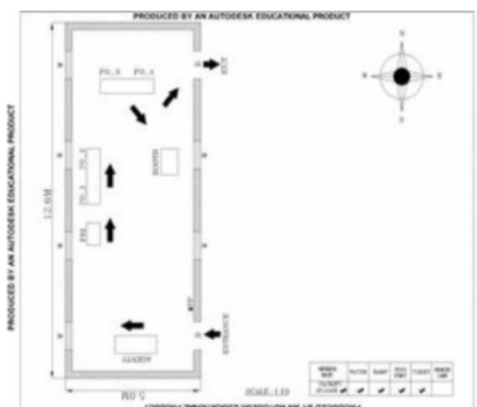

নির্বাচক নিবন্ধন আধিকারিকের স্বাক্ষর

Nazri Naksha

Google Map View

Polling Station Building Front View

Polling Station Front View

Cad View

Key MAP View

1 নাম : শিউলী মানী (পাল) স্বামীর নাম: নিত্যগোপাল মানী বাড়ির নং : n0280 বয়স : 50 লিঙ্গ : মহিলা	JVR3105715 ফটো উপলব্ধ	2 নাম : পলি মহন্ত (শেখ) স্বামীর নাম: সুকুমার মহন্ত বাড়ির নং : n0229 বয়স : 40 লিঙ্গ : মহিলা	UYN1242601 ফটো উপলব্ধ	3 নাম : সম্পা কুন্ডু (মানী) স্বামীর নাম: নারায়ন মানী বাড়ির নং : n0234 বয়স : 40 লিঙ্গ : মহিলা	UYN1242627 ফটো উপলব্ধ
4 নাম : নুপুং রায় (সাহা চৌধুরী) স্বামীর নাম: প্রসেনজিৎ সাহা চৌধুরী বাড়ির নং : n0276 বয়স : 42 লিঙ্গ : মহিলা	JSL2447597 ফটো উপলব্ধ	5 নাম : পূর্ণিমা অধিকারী স্বামীর নাম: শুভ্রংগ অধিকারী বাড়ির নং : 90/73/68 বয়স : 42 লিঙ্গ : মহিলা	JVR2954188 ফটো উপলব্ধ	6 নাম : শ্বেতা সিং দাস স্বামীর নাম: অমর দাস বাড়ির নং : n0232 বয়স : 31 লিঙ্গ : মহিলা	UYN1764588 ফটো উপলব্ধ
7 নাম : অমর দাস পিতার নাম: মহাদেব দাস বাড়ির নং : n0232 বয়স : 36 লিঙ্গ : পুরুষ	UYN1110998 ফটো উপলব্ধ	8 নাম : স্মিতা মণ্ডল স্বামীর নাম: অসিম কুমার মন্ডল বাড়ির নং : n0221 বয়স : 45 লিঙ্গ : মহিলা	JSL2146975 ফটো উপলব্ধ	9 নাম : শুভ্রাংগ অধিকারী পিতার নাম: রাম চন্দ্র অধিকারী বাড়ির নং : 90/73/68 বয়স : 62 লিঙ্গ : পুরুষ	WB/07/046/315005 ফটো উপলব্ধ
10 নাম : শিবানী আগরওয়াল পিতার নাম: মহেন্দ্র আগরওয়াল বাড়ির নং : n0307 বয়স : 28 লিঙ্গ : মহিলা	UYN1960566 ফটো উপলব্ধ	11 নাম : ভুবন কুমার আগরওয়াল পিতার নাম: মনোজ কুমার আগরওয়াল বাড়ির নং : 0014 বয়স : 23 লিঙ্গ : পুরুষ	UYN2477081 ফটো উপলব্ধ	12 নাম : আশা আগরওয়াল স্বামীর নাম: রাম চন্দ্র আগরওয়াল বাড়ির নং : n0014 বয়স : 54 লিঙ্গ : মহিলা	UYN2445740 ফটো উপলব্ধ
13 নাম : মনোজ আগরওয়াল পিতার নাম: বৃন্দমল আগরওয়াল বাড়ির নং : n0012 বয়স : 55 লিঙ্গ : পুরুষ	WB/07/045/162014 ফটো উপলব্ধ	14 নাম : কিয়ান আগরওয়াল পিতার নাম: মহেন্দ্র আগরওয়াল বাড়ির নং : n0013 বয়স : 33 লিঙ্গ : পুরুষ	UYN1499615 ফটো উপলব্ধ	15 নাম : মোনিকা আগরওয়াল পিতার নাম: সাওরমল আগরওয়াল বাড়ির নং : n0014 বয়স : 37 লিঙ্গ : মহিলা	JSL3159480 ফটো উপলব্ধ
16 নাম : একতা আগরওয়াল স্বামীর নাম: আনন্দ আগরওয়াল বাড়ির নং : n0317 বয়স : 40 লিঙ্গ : মহিলা	UYN1764596 ফটো উপলব্ধ	17 নাম : মনোজ কুমার আগরওয়াল পিতার নাম: নন্দলাল আগরওয়াল বাড়ির নং : n0014 বয়স : 57 লিঙ্গ : পুরুষ	WB/07/045/162009 ফটো উপলব্ধ	18 নাম : কিয়ান লাল আগরওয়াল পিতার নাম: মাখন লাল আগরওয়াল বাড়ির নং : n0316 বয়স : 66 লিঙ্গ : পুরুষ	JSL2137164 ফটো উপলব্ধ
19 নাম : মনিশা আগরওয়াল পিতার নাম: বৃন্দমালা আগরওয়াল বাড়ির নং : n0012 বয়স : 51 লিঙ্গ : পুরুষ	JSL3211257 ফটো উপলব্ধ	20 নাম : নাতাশা আগরওয়াল পিতার নাম: মনোজ কুমার আগরওয়াল বাড়ির নং : nং012 বয়স : 25 লিঙ্গ : মহিলা	UYN2155489 ফটো উপলব্ধ	21 নাম : সীতা আগরওয়াল স্বামীর নাম: বৃন্দমল আগরওয়াল বাড়ির নং : n0012 বয়স : 73 লিঙ্গ : মহিলা	WB/07/045/162013 ফটো উপলব্ধ
22 নাম : সীমা আগরওয়াল স্বামীর নাম: মনোজ আগরওয়াল বাড়ির নং : n0012 বয়স : 44 লিঙ্গ : মহিলা	JSL2606556 ফটো উপলব্ধ	23 নাম : কাঞ্চন আগরওয়াল স্বামীর নাম: মুকেশ আগরওয়াল বাড়ির নং : n0012 বয়স : 44 লিঙ্গ : মহিলা	JSL2606580 ফটো উপলব্ধ	24 নাম : মুকেশ আগরওয়াল পিতার নাম: বৃন্দমল আগরওয়াল বাড়ির নং : n0012 বয়স : 50 লিঙ্গ : পুরুষ	WB/07/045/162015 ফটো উপলব্ধ
25 নাম : সুনিতা আগরওয়াল স্বামীর নাম: কিয়ান লাল আগরওয়াল বাড়ির নং : n0319 বয়স : 61 লিঙ্গ : মহিলা	JSL2137172 ফটো উপলব্ধ	26 নাম : ডলি আগরওয়াল স্বামীর নাম: মনোজ কুমার আগরওয়াল বাড়ির নং : n0014 বয়স : 48 লিঙ্গ : মহিলা	JSL3034121 ফটো উপলব্ধ	27 নাম : আনন্দী আগরওয়াল স্বামীর নাম: নন্দলাল আগরওয়াল বাড়ির নং : n0014 বয়স : 89 লিঙ্গ : মহিলা	WB/07/045/162005 ফটো উপলব্ধ
28 নাম : সীমা আগরওয়াল স্বামীর নাম: মনীষ আগরওয়াল বাড়ির নং : n0012 বয়স : 43 লিঙ্গ : মহিলা	UYN1499433 ফটো উপলব্ধ	29 নাম : অনুশা আগরওয়াল পিতার নাম: রামচন্দ্র আগরওয়াল বাড়ির নং : n0014 বয়স : 29 লিঙ্গ : মহিলা	UYN1764471 ফটো উপলব্ধ	30 নাম : রামচন্দ্র আগরওয়াল পিতার নাম: নন্দলাল আগরওয়াল বাড়ির নং : n0014 বয়স : 60 লিঙ্গ : পুরুষ	WB/07/045/162007 ফটো উপলব্ধ