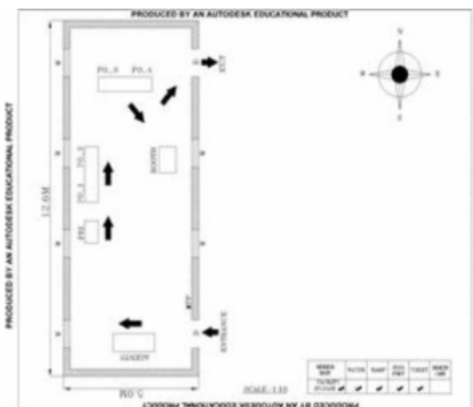

নির্বাচক নিবন্ধন আধিকারিকের স্বাক্ষর

Nazri Naksha

Google Map View

Polling Station Building Front View

Polling Station Front View

Cad View

Key MAP View

1	BZB2782282	নাম : অজিত রায় পিতার নাম: দুর্গা চরন রায় বাড়ির নং : 37/40এ/37,38/22এ/139 বয়স : 67 লিঙ্গ : পুরুষ	ফটো উপলব্ধ	2	CHQ1431337	নাম : নমিতা সাহা স্বামীর নাম: ফনিন্দ্র নাথ সাহা বাড়ির নং : নং001 বয়স : 70 লিঙ্গ : মহিলা	ফটো উপলব্ধ	3	BZB2782290	নাম : কুহেলী রায় স্বামীর নাম: অজিত রায় বাড়ির নং : 37/40এ/37,38/22এ/139 বয়স : 59 লিঙ্গ : মহিলা	ফটো উপলব্ধ	
4	UYN1111533	নাম : সরস্বতী সাহা (দাস) স্বামীর নাম: অপু সাহা বাড়ির নং : n0106 বয়স : 42 লিঙ্গ : মহিলা	ফটো উপলব্ধ	5	WB/07/045/133307	নাম : নিখিলা সাহা (মন্ডল) স্বামীর নাম: নিখিল চন্দ্র মন্ডল বাড়ির নং : n0069 বয়স : 65 লিঙ্গ : মহিলা	ফটো উপলব্ধ	6	SKQ0094243	নাম : সুশেতা ঝা (সাহা) স্বামীর নাম: সুজয় কুমার সাহা বাড়ির নং : n0108 বয়স : 48 লিঙ্গ : মহিলা	ফটো উপলব্ধ	
7	JSL2134054	নাম : পার্থ প্রতীম কুণ্ডু পিতার নাম: প্রশান্ত কুণ্ডু বাড়ির নং : n0117 বয়স : 43 লিঙ্গ : পুরুষ	ফটো উপলব্ধ	8	JVR1500800	নাম : বিশ্বজিত কুণ্ডু পিতার নাম: নিখিল কুণ্ডু বাড়ির নং : 1 বয়স : 48 লিঙ্গ : পুরুষ	ফটো উপলব্ধ	9	JVR0663948	নাম : কম্পনা কুণ্ডু স্বামীর নাম: নিখিল কুণ্ডু বাড়ির নং : 22 বয়স : 71 লিঙ্গ : মহিলা	ফটো উপলব্ধ	
10	JVR0663930	নাম : নিখিল কুণ্ডু পিতার নাম: কালিপদ কুণ্ডু বাড়ির নং : 22 বয়স : 81 লিঙ্গ : পুরুষ	ফটো উপলব্ধ	11	UYN2664738	নাম : প্রশান্ত কুণ্ডু পিতার নাম: সুবীর কুমার কুণ্ডু বাড়ির নং : n0118 বয়স : 71 লিঙ্গ : পুরুষ	ফটো উপলব্ধ	12	THC1404904	নাম : মিতা কুন্ডু পিতার নাম: জগন্নাথ কুন্ডু বাড়ির নং : n0117 বয়স : 37 লিঙ্গ : মহিলা	ফটো উপলব্ধ	
13	WB/07/045/153176	নাম : সুজিত কুন্ডু পিতার নাম: সুধীর কুন্ডু বাড়ির নং : n0115 বয়স : 61 লিঙ্গ : পুরুষ	ফটো উপলব্ধ	14	WB/07/045/153381	নাম : তপতী কুন্ডু স্বামীর নাম: প্রশান্ত কুন্ডু বাড়ির নং : n0114 বয়স : 64 লিঙ্গ : মহিলা	ফটো উপলব্ধ	15	JSL2608982	নাম : শোভা কুণ্ডু স্বামীর নাম: বিকাশ কুণ্ডু বাড়ির নং : n0052 বয়স : 43 লিঙ্গ : মহিলা	ফটো উপলব্ধ	
16	WB/07/045/153337	নাম : সুমিত্রা কুন্ডু স্বামীর নাম: নিমাই কুন্ডু বাড়ির নং : n0052 বয়স : 44 লিঙ্গ : মহিলা	ফটো উপলব্ধ	17	UYN1764703	নাম : সুমতি কুন্ডু স্বামীর নাম: দিলীপ কুন্ডু বাড়ির নং : n0052 বয়স : 51 লিঙ্গ : মহিলা	ফটো উপলব্ধ	18	JSL2576775	নাম : বাসবী কুন্ডু স্বামীর নাম: সুজিত কুন্ডু বাড়ির নং : n0119 বয়স : 54 লিঙ্গ : মহিলা	ফটো উপলব্ধ	
19	UYN1111384	নাম : অমিত কুন্ডু পিতার নাম: দিলীপ কুন্ডু বাড়ির নং : n0052 বয়স : 34 লিঙ্গ : পুরুষ	ফটো উপলব্ধ	20	WB/07/045/153454	নাম : দিলীপ কুন্ডু স্বামীর নাম: দ্বিজেন্দ্র কুন্ডু বাড়ির নং : n0052 বয়স : 59 লিঙ্গ : মহিলা	ফটো উপলব্ধ	21	UYN1869098	নাম : সায়ন্তনী কুন্ডু পিতার নাম: সুজিত কুন্ডু বাড়ির নং : n0115 বয়স : 28 লিঙ্গ : মহিলা	ফটো উপলব্ধ	
Q	22	UYN1869064	নাম : ফুলটুসি সাউ কুন্ডু স্বামীর নাম: বিজয় কুন্ডু বাড়ির নং : বয়স : 35 লিঙ্গ : মহিলা	ফটো উপলব্ধ	23	JSL3159548	নাম : সমীত কুণ্ডু পিতার নাম: দিলীপ কুণ্ডু বাড়ির নং : n0052 বয়স : 37 লিঙ্গ : পুরুষ	ফটো উপলব্ধ	24	JSL2608966	নাম : নিমাই কুন্ডু পিতার নাম: দ্বিজেন্দ্রনাথ কুন্ডু বাড়ির নং : n0052 বয়স : 54 লিঙ্গ : পুরুষ	ফটো উপলব্ধ
25	WB/07/045/153197	নাম : জয়দেব কুন্ডু পিতার নাম: জগদীশ কুন্ডু বাড়ির নং : n0039 বয়স : 77 লিঙ্গ : পুরুষ	ফটো উপলব্ধ	26	SKQ1469733	নাম : বর্ষা দেব স্বামীর নাম: বিপ্লব কুমার দেব বাড়ির নং : এন0052 বয়স : 30 লিঙ্গ : মহিলা	ফটো উপলব্ধ	27	JSL2608941	নাম : জয়ন্ত কুণ্ডু পিতার নাম: জয়দেব কুণ্ডু বাড়ির নং : n0039 বয়স : 42 লিঙ্গ : পুরুষ	ফটো উপলব্ধ	
28	WB/07/045/153194	নাম : লাবন্য কুন্ডু স্বামীর নাম: অয়দেব কুন্ডু বাড়ির নং : n0039 বয়স : 71 লিঙ্গ : মহিলা	ফটো উপলব্ধ	29	UYN2564672	নাম : বিপুল কুমার দেব পিতার নাম: বিপ্লব কুমার দেব বাড়ির নং : এন0052 বয়স : 63 লিঙ্গ : পুরুষ	ফটো উপলব্ধ	30	KKV0908038	নাম : লীলা ঘোষ স্বামীর নাম: দেবজীত কর্মকার বাড়ির নং : এন0111 বয়স : 35 লিঙ্গ : মহিলা	ফটো উপলব্ধ	