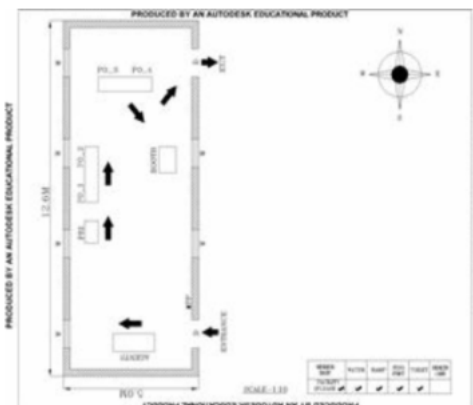

নির্বাচক নিবন্ধন আধিকারিকের স্বাক্ষর

Nazri Naksha

Google Map View

Polling Station Building Front View

Polling Station Front View

Cad View

Key MAP View

| | | | | | |
|---|--------------------------------|--|--------------------------|---|--------------------------------|
| 1 নাম : শ্রবনী দাস (মজুমদার) স্বামীর নাম: তরুণ মজুমদার বাড়ির নং : n0258 বয়স : 45 লিঙ্গ : মহিলা | JVR1874171 ফটো উপলব্ধ | 2 নাম : সুপ্রিয়া সরকার (মন্ডল) স্বামীর নাম: বুবাই মন্ডল বাড়ির নং : n0257 বয়স : 36 লিঙ্গ : মহিলা | UYN1245489 ফটো উপলব্ধ | 3 নাম : সৌরশ্রী অধিকারী পিতার নাম: সুদীপ্ত অধিকারী বাড়ির নং : এন0414 বয়স : 25 লিঙ্গ : মহিলা | UYN2190684 ফটো উপলব্ধ |
| 4 নাম : সৌভিক অধিকারী পিতার নাম: রাম প্রসাদ অধিকারী বাড়ির নং : N0310 বয়স : 26 লিঙ্গ : পুরুষ | UYN2057651 ফটো উপলব্ধ | 5 নাম : জ্যোৎস্না আচার্য্য (মুখার্জী) স্বামীর নাম: সুরজিত মুখার্জী বাড়ির নং : n0264 বয়স : 47 লিঙ্গ : মহিলা | DDW2736452 ফটো উপলব্ধ | 6 নাম : তনশ্রী কুণ্ডু স্বামীর নাম: তুষার কান্তি সাহা বাড়ির নং : n0247 বয়স : 50 লিঙ্গ : মহিলা | UYN2194702 ফটো উপলব্ধ |
| 7 নাম : সুমন কুমার মন্ডল পিতার নাম: শৈলেন্দ্র কুমার মন্ডল বাড়ির নং : সুমিতা অ্যাপার্টমেন্ট ,5এ বয়স : 35 লিঙ্গ : পুরুষ | SKQ0784751 ফটো উপলব্ধ | 8 নাম : লক্ষ্মী কর্মকার স্বামীর নাম: সঞ্জয় কর্মকার বাড়ির নং : নং001 বয়স : 36 লিঙ্গ : মহিলা | UYN2115673 ফটো উপলব্ধ | 9 নাম : রিত্তা কর্মকার পাল স্বামীর নাম: অতনু পাল বাড়ির নং : গৌর রোড বাগান বারি লেন বয়স : 33 লিঙ্গ : মহিলা | UYN1373810 ফটো উপলব্ধ |
| 10 নাম : দিপরতী কর্মকার স্বামীর নাম: সুবীর চক্রবর্তী বাড়ির নং : n0451 বয়স : 42 লিঙ্গ : মহিলা | JSL2564185 ফটো উপলব্ধ | 11 নাম : মধুমিতা কর্মকার(কুন্ডু) স্বামীর নাম: বাখিন্দ্র কুন্ডু বাড়ির নং : n0046 বয়স : 39 লিঙ্গ : মহিলা | UYN1373836 ফটো উপলব্ধ | 12 নাম : রেনুকা কিস্কু স্বামীর নাম: কর্নেলিয়াস সরেন বাড়ির নং : n0430 বয়স : 48 লিঙ্গ : মহিলা | UYN1233162 ফটো উপলব্ধ |
| 13 নাম : রামচন্দ্র কিস্কু পিতার নাম: মতিলাল কিস্কু বাড়ির নং : n0406 বয়স : 72 লিঙ্গ : পুরুষ | WB/07/046/366474 ফটো উপলব্ধ | 14 নাম : অমিত কিস্কু পিতার নাম: রামচন্দ্র কিস্কু বাড়ির নং : n0408 বয়স : 41 লিঙ্গ : পুরুষ | JSL2902906 ফটো উপলব্ধ | 15 নাম : দিপালী কিস্কু স্বামীর নাম: রামচন্দ্র কিস্কু বাড়ির নং : n0407 বয়স : 59 লিঙ্গ : মহিলা | UYN0341149 ফটো উপলব্ধ |
| 16 নাম : অভিনন্দন চক্রবর্তী পিতার নাম: অশোক কুমার চক্রবর্তী বাড়ির নং : n0129 বয়স : 34 লিঙ্গ : পুরুষ | UYN1373711 ফটো উপলব্ধ | 17 নাম : সুবীর চক্রবর্তী পিতার নাম: সুরেশ চক্রবর্তী বাড়ির নং : n0450 বয়স : 50 লিঙ্গ : পুরুষ | UYN2733467 ফটো উপলব্ধ | 18 নাম : সরস্বতী চক্রবর্তী স্বামীর নাম: সুরেশ চক্রবর্তী বাড়ির নং : n0452 বয়স : 81 লিঙ্গ : মহিলা | WB/07/046/342709 ফটো উপলব্ধ |
| 19 নাম : সান্তনা চক্রবর্তী পিতার নাম: সুরেশ চক্রবর্তী বাড়ির নং : n0453 বয়স : 56 লিঙ্গ : মহিলা | WB/07/046/342171 ফটো উপলব্ধ | 20 নাম : প্রাজ্ঞী চক্রবর্তী (মিশ্র) স্বামীর নাম: মালস চক্রবর্তী বাড়ির নং : n0478 বয়স : 35 লিঙ্গ : মহিলা | SKQ0818138 ফটো উপলব্ধ | 21 নাম : প্রিয়ান্বিতা চক্রবর্তী (সরকার) স্বামীর নাম: শুভঙ্কর সরকার বাড়ির নং : n0228 বয়স : 37 লিঙ্গ : মহিলা | UYN1004373 ফটো উপলব্ধ |
| 22 নাম : জগন্ময় চ্যাটার্জী পিতার নাম: রমাপ্রসাদ চ্যাটার্জী বাড়ির নং : দেশবন্ধু পাড়া পূর্ব বয়স : 68 লিঙ্গ : পুরুষ | UYN2585842 ফটো উপলব্ধ | 23 নাম : শুভঙ্কর চ্যাটার্জী পিতার নাম: জগন্ময় চ্যাটার্জী বাড়ির নং : এন0035 বয়স : 35 লিঙ্গ : পুরুষ | UTI0858209 ফটো উপলব্ধ | 24 নাম : রেখা চ্যাটার্জী স্বামীর নাম: জগন্ময় চ্যাটার্জী বাড়ির নং : দেশবন্ধু পাড়া পূর্ব বয়স : 55 লিঙ্গ : মহিলা | FXV2705119 ফটো উপলব্ধ |
| 25 নাম : অনামিকা চৌধুরী স্বামীর নাম: তপন সাহা বাড়ির নং : 1 বয়স : 32 লিঙ্গ : মহিলা | UYN1985472 ফটো উপলব্ধ | 26 নাম : মৈত্রেয়ী বা পিতার নাম: তুষার কান্তি বা বাড়ির নং : নং001 বয়স : 28 লিঙ্গ : মহিলা | UYN2115640 ফটো উপলব্ধ | 27 নাম : বিকাশ চন্দ্র বা পিতার নাম: সৈলেশ চন্দ্র বা বাড়ির নং : n0475 বয়স : 75 লিঙ্গ : পুরুষ | UYN2215317 ফটো উপলব্ধ |
| 28 নাম : রানু বা স্বামীর নাম: বিকাশ চন্দ্র বা বাড়ির নং : n0466 বয়স : 71 লিঙ্গ : মহিলা | JSL2610806 ফটো উপলব্ধ | 29 নাম : মনোজ কুমার বা পিতার নাম: বিকাশ চন্দ্র বা বাড়ির নং : n0467 বয়স : 53 লিঙ্গ : পুরুষ | UYN2196657 ফটো উপলব্ধ | 30 নাম : মহুয়া বা (সেন) স্বামীর নাম: মনোজ কুমার বা বাড়ির নং : n0476 বয়স : 50 লিঙ্গ : মহিলা | JSL0263962 ফটো উপলব্ধ |